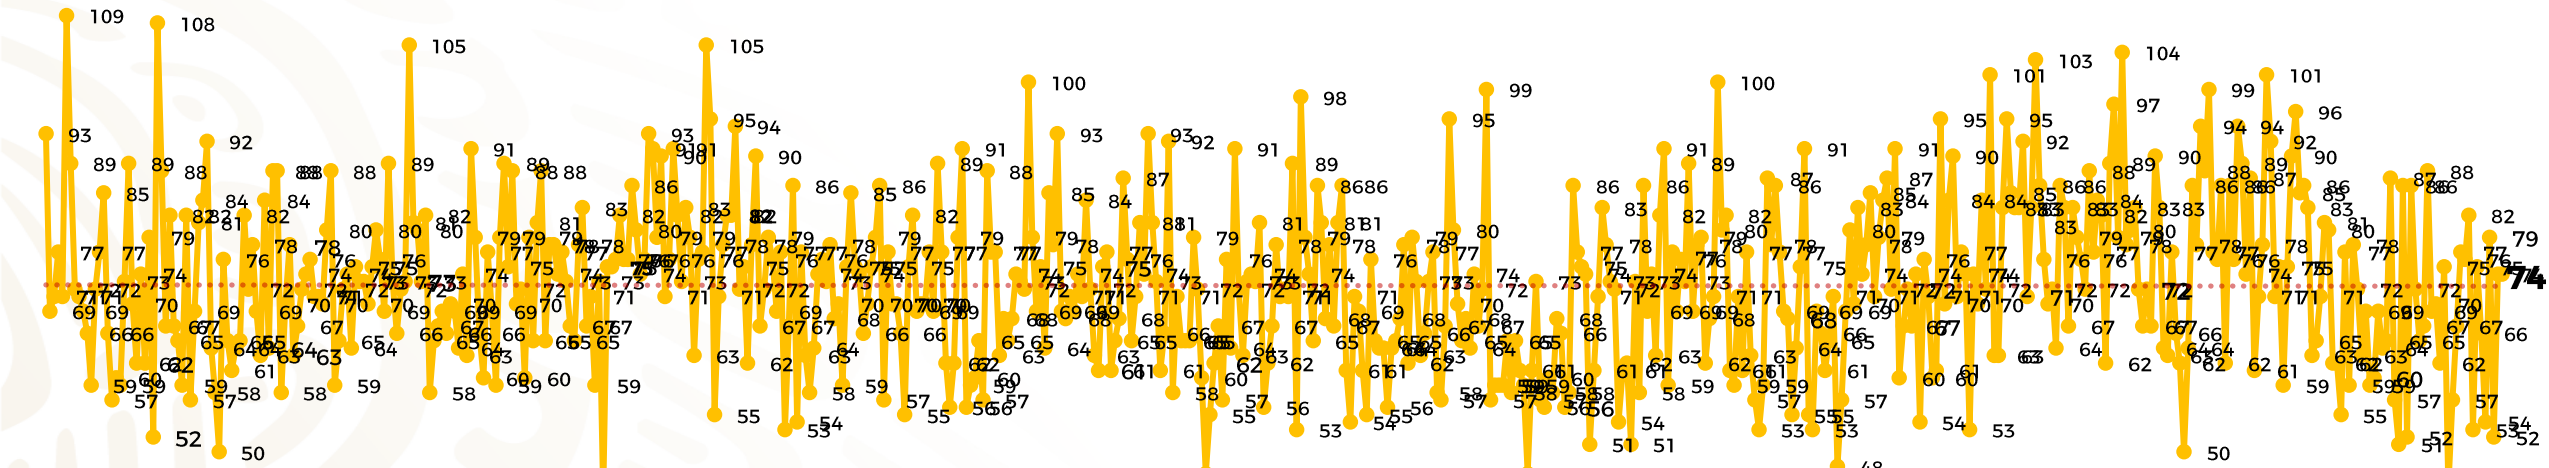

## Víctimas reportadas por delito de homicidio (Fiscalías Estatales y Dependencias Federales)

Entidades	Agosto 19
Aguascalientes	0
Baja California	2
Baja California Sur	0
Campeche	0
Chiapas	5
Chihuahua	5
Ciudad de México	3
Coahuila	0
Colima	1
Durango	0
Estado de México	5
<b>Guanajuato</b>	<b>9</b>
Guerrero	2
Hidalgo	0
<b>Jalisco</b>	<b>7</b>
Michoacán	2

Entidades	Agosto 19
Morelos	1
Nayarit	0
<b>Nuevo León</b>	<b>8</b>
Oaxaca	3
Puebla	2
Querétaro	0
Quintana Roo	5
San Luis Potosí	2
Sinaloa	0
Sonora	5
Tabasco	3
Tamaulipas	0
Tlaxcala	0
Veracruz	3
Yucatán	0
Zacatecas	1
<b>Total</b>	<b>74</b>

## HOMICIDIOS DOLOSOS TENDENCIA MENSUAL (víctimas)

Mes	Víctimas	Promedio Diario	Días	Mes	Víctimas	Promedio Diario	Días	Mes	Víctimas	Promedio Diario	Días	Mes	Víctimas	Promedio Diario	Días	Mes	Víctimas	Promedio Diario	Días
Dic-21	2,274	73.3	31	Jul-22	2,331	75.1	31	Feb-23	1,987	70.9	28	Sep-23	2,196	73.2	30	Abr-24	2,349	78.3	30
Ene-22	2,061	66.5	31	Ago-22	2,304	74.3	31	Mar-23	2,283	73.6	31	Oct-23	2,148	69.2	31	May-24	2,410	77.7	31
Feb-22	1,933	69.0	28	Sep-22	2,329	77.6	30	Abr-23	2,159	71.9	30	Nov-23	2,101	70.0	30	Jun-24	2,363	78.7	30
Mar-22	2,241	72.3	31	Oct-22	2,481	80.0	31	May-23	2,350	75.8	31	Dic-23	2,051	66.2	31	Jul-24	2,151	69.3	31
Abr-22	2,131	71.0	30	Nov-22	2,071	69.0	30	Jun-23	2,303	76.7	30	Ene-24	2,127	68.6	31	Ago-24	1,295	68.1	19
May-22	2,472	79.7	31	Dic-22	2,277	73.4	31	Jul-23	2,204	71.0	31	Feb-24	2,022	72.2	28				
Jun-22	2,289	76.3	30	Ene-23	2,303	74.3	31	Ago-23	2,216	71.4	31	Mar-24	2,192	70.7	31				