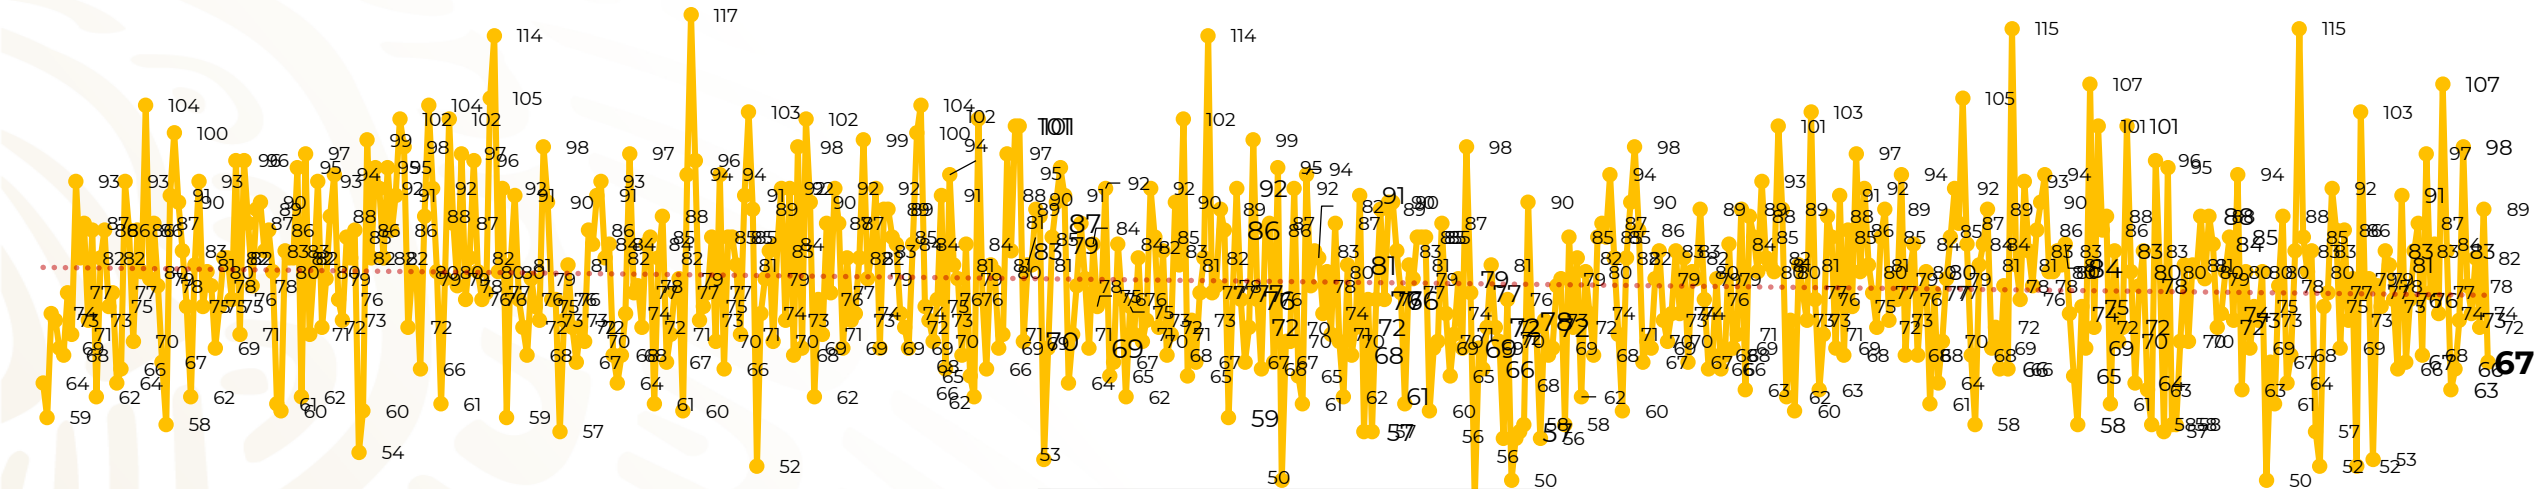

Víctimas reportadas por delito de homicidio (Fiscalías Estatales y Dependencias Federales)

Entidades	Agosto 19
Aguascalientes	0
Baja California	6
Baja California Sur	0
Campeche	3
Chiapas	1
Chihuahua	3
Ciudad de México	1
Coahuila	0
Colima	0
Durango	2
Estado de México	9
Guanajuato	3
Guerrero	1
Hidalgo	0
Jalisco	5
Michoacán	5

Entidades	Agosto 19
Morelos	3
Nayarit	0
Nuevo León	2
Oaxaca	4
Puebla	1
Querétaro	0
Quintana Roo	1
San Luis Potosí	0
Sinaloa	2
Sonora	2
Tabasco	3
Tamaulipas	1
Tlaxcala	0
Veracruz	4
Yucatán	0
Zacatecas	5
Total	67

Víctimas reportadas por delito de homicidio (Fiscalías Estatales y Dependencias Federales)

HOMICIDIOS DOLOSOS TENDENCIA MENSUAL (víctimas)

Mes	Víctimas	Promedio Diario	Días	Mes	Víctimas	Promedio Diario	Días	Mes	Víctimas	Promedio Diario	Días	Mes	Víctimas	Promedio Diario	Días	Mes	Víctimas	Promedio Diario	Días
Dic-18 ¹	2,153	79.7	27	Ago-19	2,469	79.6	31	Mar-20	2,585	83.4	31	Oct-20	2,429	78.3	31	May-21	2,462	79.4	31
Ene-19	2,326	75.0	31	Sep-19	2,386	79.5	30	Abr-20	2,492	83.1	30	Nov-20	2,303	76.7	30	Jun-21	2,251	75.0	30
Feb-19	2,326	83.1	28	Oct-19	2,356	76.0	31	May-20	2,423	78.2	31	Dic-20	2,194	70.8	31	Jul-21	2,381	76.8	31
Mar-19	2,404	77.5	31	Nov-19	2,370	79.0	30	Jun-20	2,413	80.4	30	Ene-21	2,379	76.7	31	Ago-21	1,522	80.1	19
Abr-19	2,227	74.2	30	Dic-19	2,444	78.8	31	Jul-20	2,519	81.2	31	Feb-21	2,206	78.7	28				
May-19	2,384	76.9	31	Ene-20	2,376	76.6	31	Ago-20	2,524	81.4	31	Mar-21	2,444	78.8	31				
Jun-19	2,543	84.8	30	Feb-20	2,352	81.1	29	Sep-20	2,315	77.1	30	Abr-21	2,370	79.0	30				
Jul-19	2,414	77.8	31																