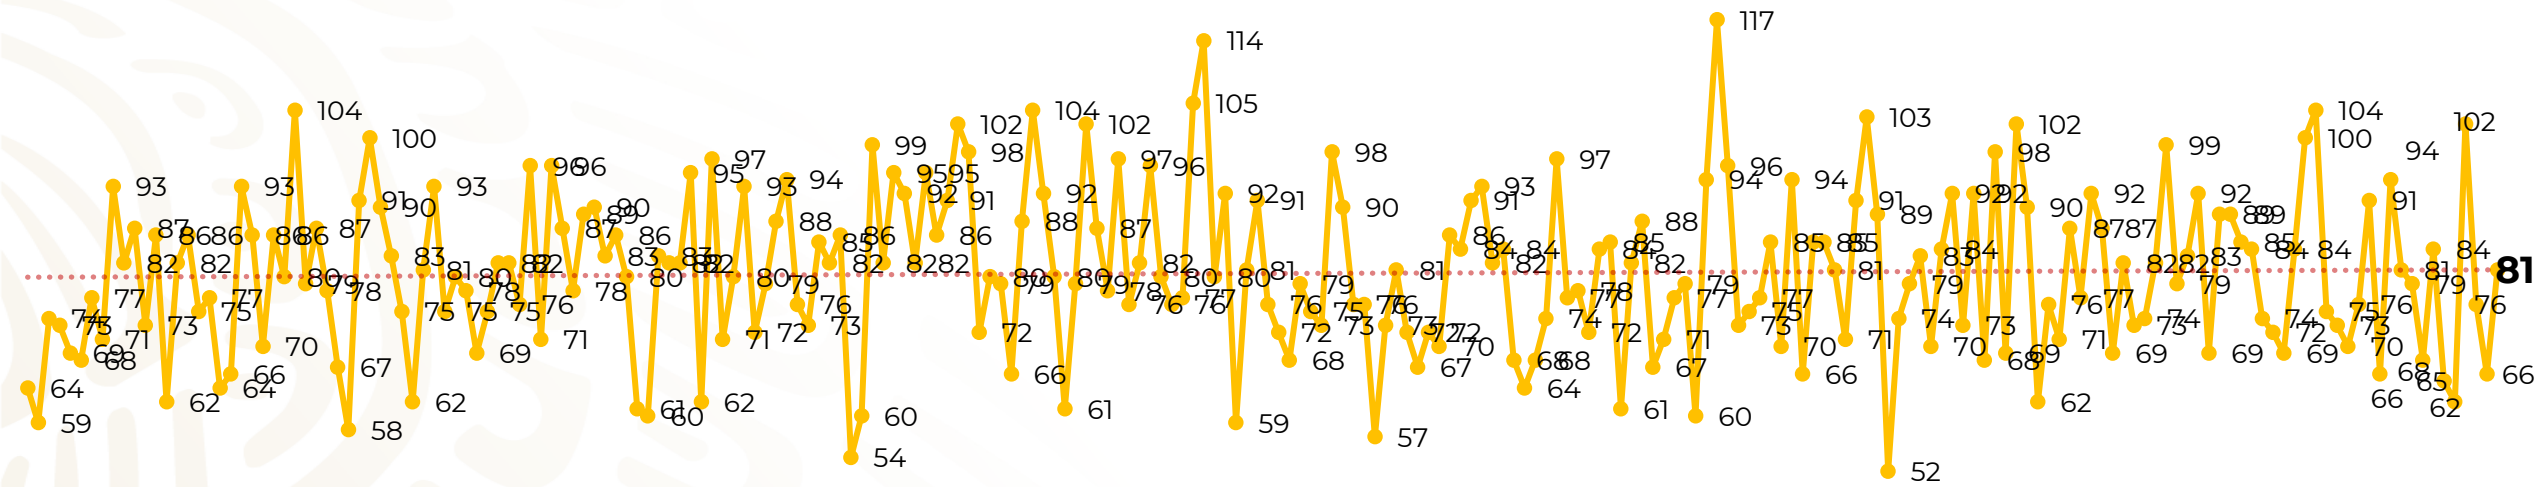

Víctimas reportadas por delito de homicidio (Fiscalías Estatales y Dependencias Federales)

Entidades	Agosto 19
Aguascalientes	0
Baja California	4
Baja California Sur	0
Campeche	0
Chiapas	3
Chihuahua	8
Ciudad de México	0
Coahuila	0
Colima	0
Durango	0
Estado de México	6
Guanajuato	12
Guerrero	1
Hidalgo	2
Jalisco	6
Michoacán	6

Entidades	Agosto 19
Morelos	2
Nayarit	0
Nuevo León	2
Oaxaca	5
Puebla	1
Querétaro	0
Quintana Roo	2
San Luis Potosí	2
Sinaloa	3
Sonora	0
Tabasco	0
Tamaulipas	9
Tlaxcala	0
Veracruz	5
Yucatán	0
Zacatecas	2
Total	81

Víctimas reportadas por delito de homicidio (Fiscalías Estatales y Dependencias Federales)

HOMICIDIOS DOLOSOS TENDENCIA MENSUAL (víctimas)

Mes	Víctimas	Promedio Diario	Días
Dic-18 ¹	2,153	79.7	27
Ene-19	2,326	75.0	31
Feb-19	2,326	83.1	28
Mar-19	2,404	77.5	31
Abr-19	2,227	74.2	30
May-19	2,384	76.9	31
Jun-19	2,543	84.8	30
Jul-19	2,414	77.8	31
Ago-19	2,469	79.6	31
Sep-19	2,386	79.5	30
Oct-19	2,356	76.0	31
Nov-19	2,370	79.0	30
Dic-19	2,444	78.8	31
Ene-20	2,376	76.6	31
Feb-20	2,352	81.1	29

Mes	Víctimas	Promedio Diario	Días
Mar-20	2,585	83.4	31
Abr-20	2,492	83.1	30
May-20	2,423	78.2	31
Jun-20	2,413	80.4	30
Jul-20	2,519	81.2	31
Ago-20	1,513	79.6	19

01-ene 05-ene 09-ene 13-ene 17-ene 21-ene 25-ene 29-ene 02-feb 06-feb 10-feb 14-feb 18-feb 22-feb 26-feb 01-mar 05-mar 09-mar 13-mar 17-mar 21-mar 25-mar 29-mar 02-abr 06-abr 10-abr 14-abr 18-abr 22-abr 26-abr 30-abr 04-may 08-may 12-may 16-may 20-may 24-may 28-may 30-may 01-jun 05-jun 09-jun 13-jun 17-jun 21-jun 25-jun 29-jun 01-jul 05-jul 09-jul 13-jul 17-jul 21-jul 25-jul 29-jul 02-ago 04-ago 06-ago 08-ago 10-ago 12-ago 14-ago 16-ago 18-ago