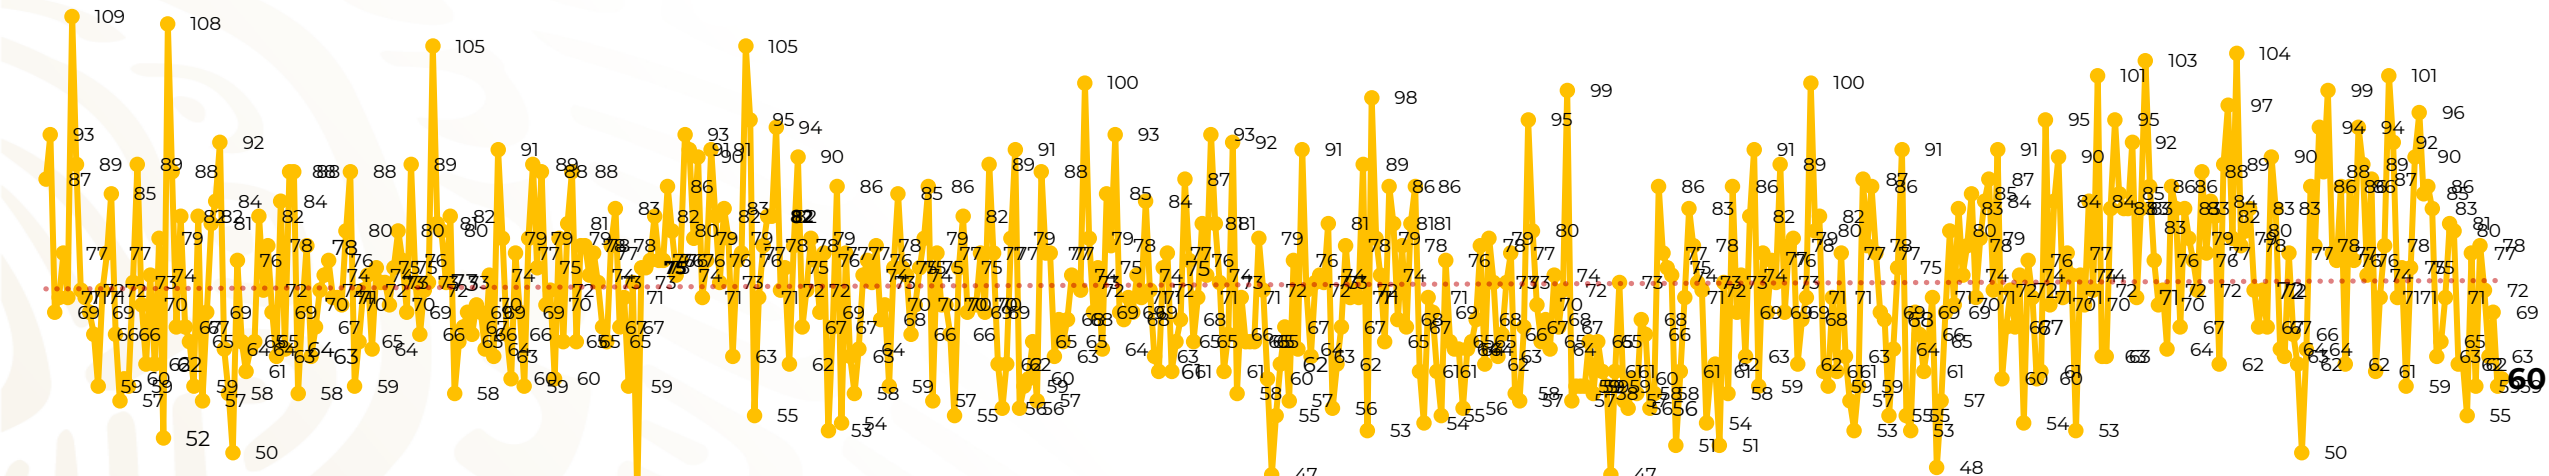

Víctimas reportadas por delito de homicidio (Fiscalías Estatales y Dependencias Federales)

Entidades	Julio 19
Aguascalientes	1
Baja California	1
Baja California Sur	0
Campeche	0
Chiapas	4
Chihuahua	2
Ciudad de México	0
Coahuila	0
Colima	1
Durango	0
Estado de México	7
Guanajuato	9
Guerrero	3
Hidalgo	1
Jalisco	4
Michoacán	4

Entidades	Julio 19
Morelos	0
Nayarit	3
Nuevo León	6
Oaxaca	0
Puebla	4
Querétaro	0
Quintana Roo	0
San Luis Potosí	1
Sinaloa	1
Sonora	2
Tabasco	3
Tamaulipas	2
Tlaxcala	0
Veracruz	1
Yucatán	0
Zacatecas	0
Total	60

Víctimas reportadas por delito de homicidio (Fiscalías Estatales y Dependencias Federales)

HOMICIDIOS DOLOSOS TENDENCIA MENSUAL (víctimas)

Mes	Víctimas	Promedio Diario	Días	Mes	Víctimas	Promedio Diario	Días	Mes	Víctimas	Promedio Diario	Días	Mes	Víctimas	Promedio Diario	Días	Mes	Víctimas	Promedio Diario	Días
Dic-21	2,274	73.3	31	Jul-22	2,331	75.1	31	Feb-23	1,987	70.9	28	Sep-23	2,196	73.2	30	Abr-24	2,349	78.3	30
Ene-22	2,061	66.5	31	Ago-22	2,304	74.3	31	Mar-23	2,283	73.6	31	Oct-23	2,148	69.2	31	May-24	2,410	77.7	31
Feb-22	1,933	69.0	28	Sep-22	2,329	77.6	30	Abr-23	2,159	71.9	30	Nov-23	2,101	70.0	30	Jun-24	2,363	78.7	30
Mar-22	2,241	72.3	31	Oct-22	2,481	80.0	31	May-23	2,350	75.8	31	Dic-23	2,051	66.2	31	Jul-24	1,330	70.0	19
Abr-22	2,131	71.0	30	Nov-22	2,071	69.0	30	Jun-23	2,303	76.7	30	Ene-24	2,127	68.6	31				
May-22	2,472	79.7	31	Dic-22	2,277	73.4	31	Jul-23	2,204	71.0	31	Feb-24	2,022	72.2	28				
Jun-22	2,289	76.3	30	Ene-23	2,303	74.3	31	Ago-23	2,216	71.4	31	Mar-24	2,192	70.7	31				