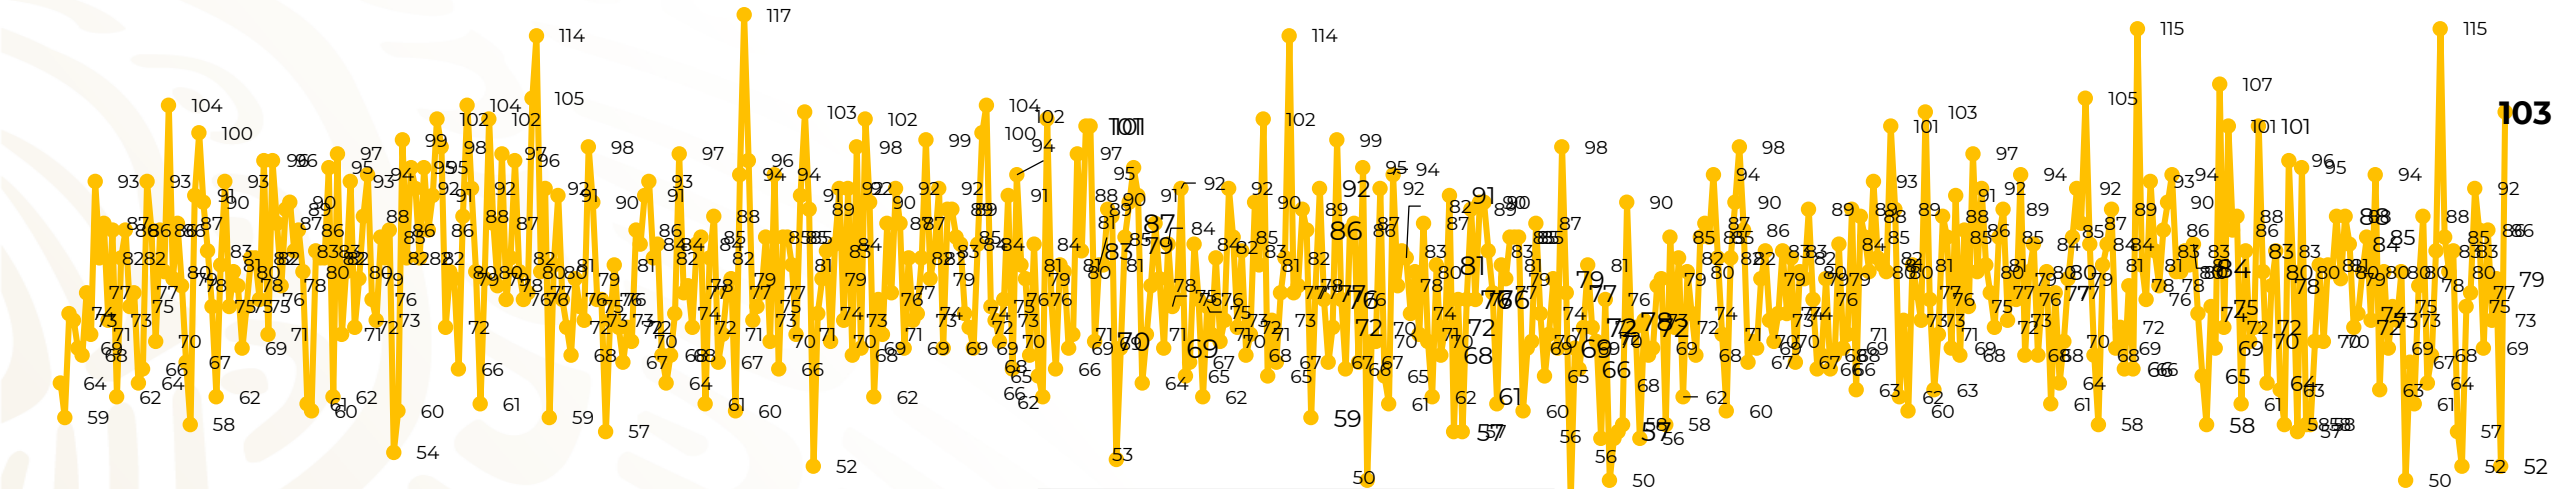

## Víctimas reportadas por delito de homicidio (Fiscalías Estatales y Dependencias Federales)

Entidades	Julio 19
Aguascalientes	0
Baja California	4
Baja California Sur	0
Campeche	1
Chiapas	6
Chihuahua	6
Ciudad de México	8
Coahuila	0
Colima	1
Durango	0
<b>Estado de México</b>	<b>9</b>
<b>Guanajuato</b>	<b>21</b>
<b>Guerrero</b>	<b>6</b>
Hidalgo	0
<b>Jalisco</b>	<b>11</b>
Michoacán	5

Entidades	Julio 19
Morelos	5
Nayarit	0
Nuevo León	4
Oaxaca	1
Puebla	3
Querétaro	0
Quintana Roo	1
San Luis Potosí	2
Sinaloa	3
Sonora	2
Tabasco	0
Tamaulipas	0
Tlaxcala	1
Veracruz	3
Yucatán	0
Zacatecas	0
<b>Total</b>	<b>103</b>

# Víctimas reportadas por delito de homicidio (Fiscalías Estatales y Dependencias Federales)

## HOMICIDIOS DOLOSOS TENDENCIA MENSUAL (víctimas)

Mes	Víctimas	Promedio Diario	Días	Mes	Víctimas	Promedio Diario	Días	Mes	Víctimas	Promedio Diario	Días	Mes	Víctimas	Promedio Diario	Días	Mes	Víctimas	Promedio Diario	Días
Dic-18 <sup>1</sup>	2,153	79.7	27	Ago-19	2,469	79.6	31	Mar-20	2,585	83.4	31	Oct-20	2,429	78.3	31	May-21	2,462	79.4	31
Ene-19	2,326	75.0	31	Sep-19	2,386	79.5	30	Abr-20	2,492	83.1	30	Nov-20	2,303	76.7	30	Jun-21	2,251	75.0	30
Feb-19	2,326	83.1	28	Oct-19	2,356	76.0	31	May-20	2,423	78.2	31	Dic-20	2,194	70.8	31	Jul-21	1,479	77.8	19
Mar-19	2,404	77.5	31	Nov-19	2,370	79.0	30	Jun-20	2,413	80.4	30	Ene-21	2,379	76.7	31				
Abr-19	2,227	74.2	30	Dic-19	2,444	78.8	31	Jul-20	2,519	81.2	31	Feb-21	2,206	78.7	28				
May-19	2,384	76.9	31	Ene-20	2,376	76.6	31	Ago-20	2,524	81.4	31	Mar-21	2,444	78.8	31				
Jun-19	2,543	84.8	30	Feb-20	2,352	81.1	29	Sep-20	2,315	77.1	30	Abr-21	2,370	79.0	30				
Jul-19	2,414	77.8	31																