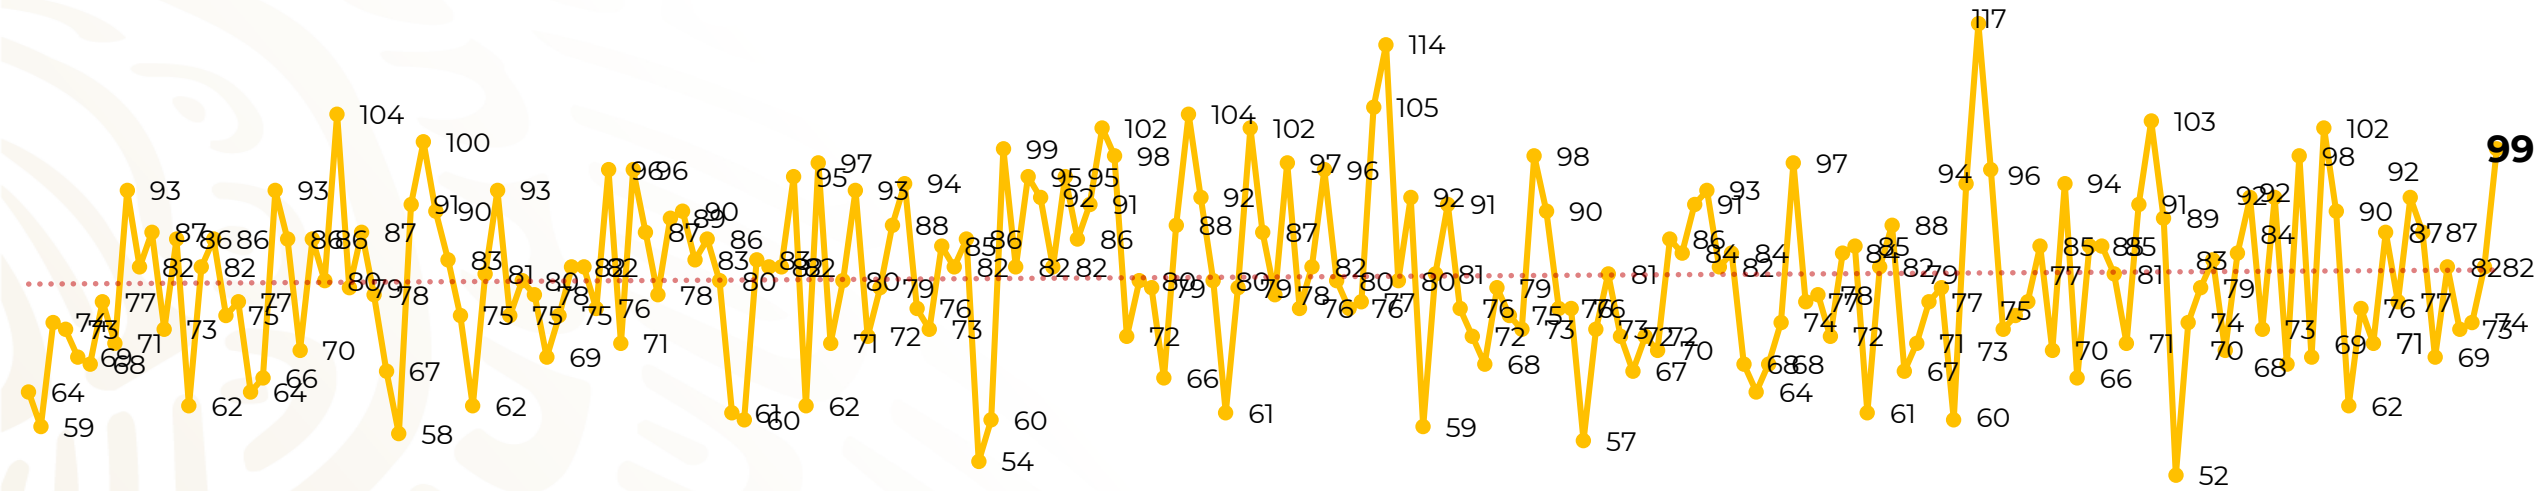

## Víctimas reportadas por delito de homicidio (Fiscalías Estatales y Dependencias Federales)

Entidades	Julio 19
Aguascalientes	2
Baja California	3
Baja California Sur	0
Campeche	1
Chiapas	2
Chihuahua	2
Ciudad de México	2
Coahuila	2
Colima	1
Durango	1
<b>Estado de México</b>	<b>8</b>
<b>Guanajuato</b>	<b>13</b>
<b>Guerrero</b>	<b>6</b>
Hidalgo	1
<b>Jalisco</b>	<b>7</b>
Michoacán	4

## HOMICIDIOS DOLOSOS TENDENCIA MENSUAL (víctimas)

Mes	Víctimas	Promedio Diario	Días
Dic-18 <sup>1</sup>	2,153	79.7	27
Ene-19	2,326	75.0	31
Feb-19	2,326	83.1	28
Mar-19	2,404	77.5	31
Abr-19	2,227	74.2	30
May-19	2,384	76.9	31
Jun-19	2,543	84.8	30
Jul-19	2,414	77.8	31

Mes	Víctimas	Promedio Diario	Días
Ago-19	2,469	79.6	31
Sep-19	2,386	79.5	30
Oct-19	2,356	76.0	31
Nov-19	2,370	79.0	30
Dic-19	2,444	78.8	31
Ene-20	2,376	76.6	31
Feb-20	2,352	81.1	29

Mes	Víctimas	Promedio Diario	Días
Mar-20	2,585	83.4	31
Abr-20	2,492	83.1	30
May-20	2,423	78.2	31
Jun-20	2,413	80.4	30
Jul-20	1,550	81.6	19