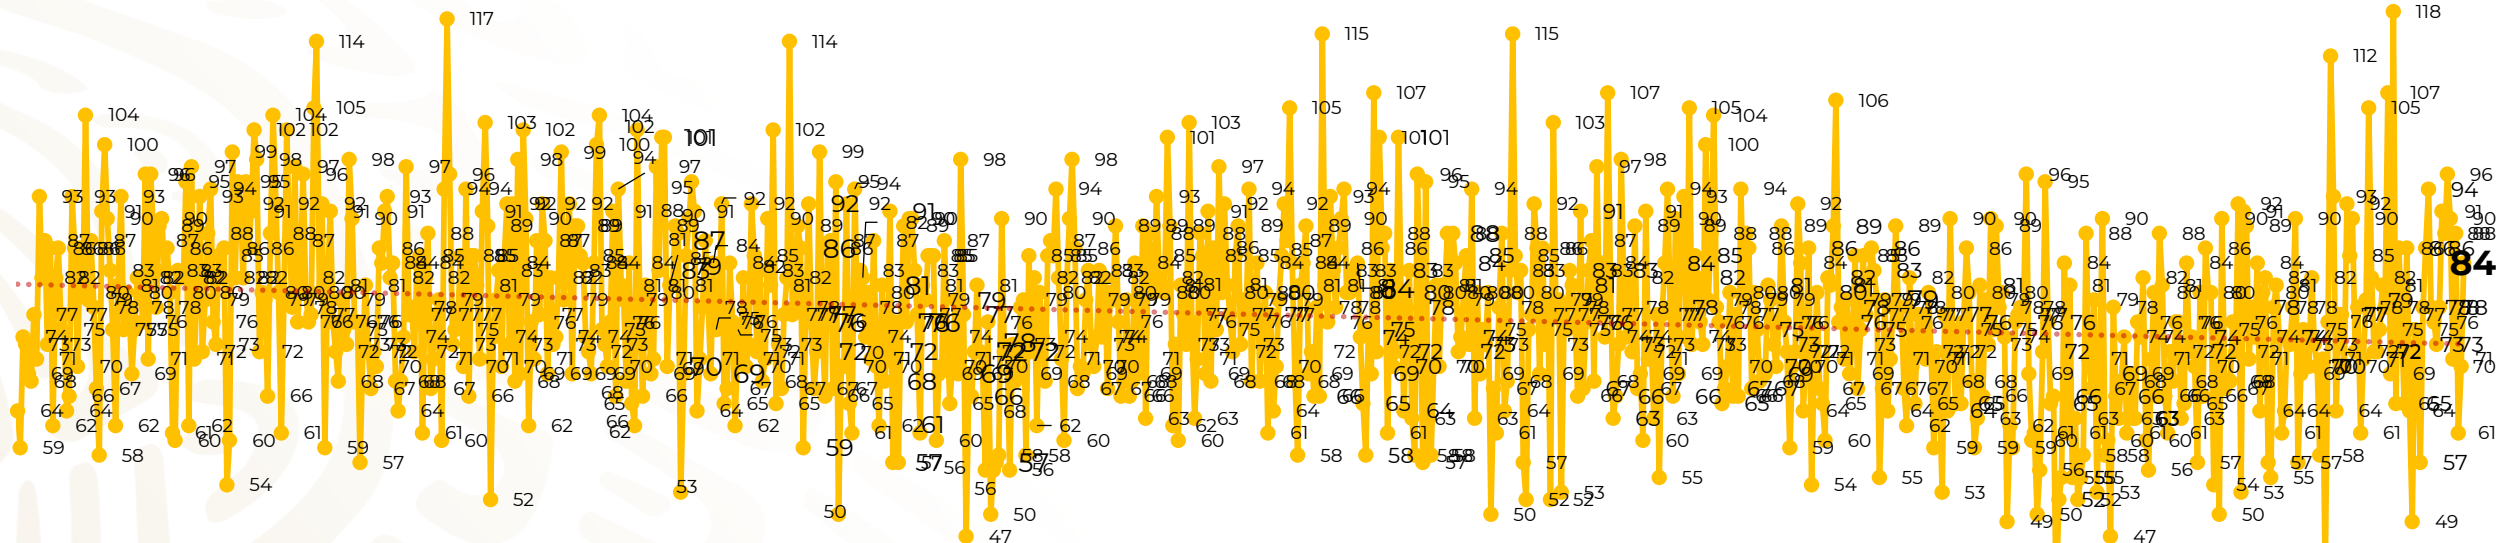

Víctimas reportadas por delito de homicidio (Fiscalías Estatales y Dependencias Federales)

Entidades	Junio 19
Aguascalientes	0
Baja California	9
Baja California Sur	0
Campeche	0
Chiapas	1
Chihuahua	7
Ciudad de México	0
Coahuila	2
Colima	1
Durango	0
Estado de México	8
Guanajuato	2
Guerrero	4
Hidalgo	2
Jalisco	6
Michoacán	10

Entidades	Junio 19
Morelos	0
Nayarit	0
Nuevo León	3
Oaxaca	2
Puebla	2
Querétaro	0
Quintana Roo	2
San Luis Potosí	2
Sinaloa	4
Sonora	9
Tabasco	0
Tamaulipas	1
Tlaxcala	0
Veracruz	2
Yucatán	0
Zacatecas	5
Total	84

Víctimas reportadas por delito de homicidio (Fiscalías Estatales y Dependencias Federales)

HOMICIDIOS DOLOSOS TENDENCIA MENSUAL (víctimas)

Mes	Víctimas	Promedio Diario	Días	Mes	Víctimas	Promedio Diario	Días	Mes	Víctimas	Promedio Diario	Días	Mes	Víctimas	Promedio Diario	Días	Mes	Víctimas	Promedio Diario	Días
Ago-19	2,469	79.6	31	Mar-20	2,585	83.4	31	Oct-20	2,429	78.3	31	May-21	2,462	79.4	31	Dic-21	2,274	73.3	31
Sep-19	2,386	79.5	30	Abr-20	2,492	83.1	30	Nov-20	2,303	76.7	30	Jun-21	2,251	75.0	30	Ene-22	2,061	66.5	31
Oct-19	2,356	76.0	31	May-20	2,423	78.2	31	Dic-20	2,194	70.8	31	Jul-21	2,381	76.8	31	Feb-22	1,933	69.0	28
Nov-19	2,370	79.0	30	Jun-20	2,413	80.4	30	Ene-21	2,379	76.7	31	Ago-21	2,414	77.9	31	Mar-22	2,241	72.3	31
Dic-19	2,444	78.8	31	Jul-20	2,519	81.2	31	Feb-21	2,206	78.7	28	Sep-21	2,405	80.2	30	Abr-22	2,131	71.0	30
Ene-20	2,376	76.6	31	Ago-20	2,524	81.4	31	Mar-21	2,444	78.8	31	Oct-21	2,332	75.2	31	May-22	2,472	79.7	31
Feb-20	2,352	81.1	29	Sep-20	2,315	77.1	30	Abr-21	2,370	79.0	30	Nov-21	2,242	74.7	30	Jun-22	1,507	79.3	19