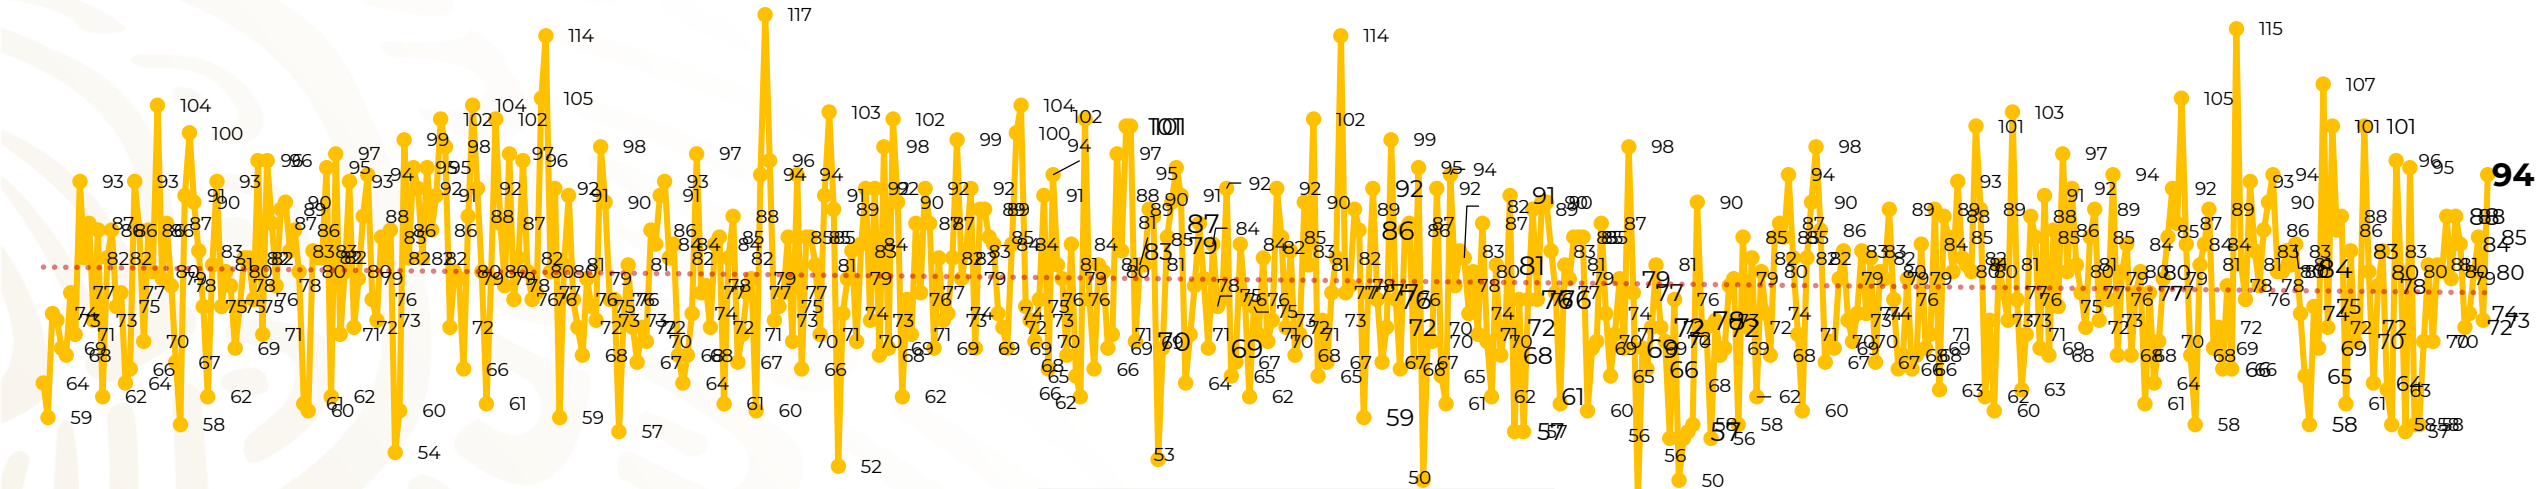

Víctimas reportadas por delito de homicidio (Fiscalías Estatales y Dependencias Federales)

Entidades	Junio 19
Aguascalientes	0
Baja California	7
Baja California Sur	0
Campeche	1
Chiapas	1
Chihuahua	5
Ciudad de México	1
Coahuila	0
Colima	2
Durango	0
Estado de México	7
Guanajuato	7
Guerrero	4
Hidalgo	0
Jalisco	9
Michoacán	6

Entidades	Junio 19
Morelos	4
Nayarit	0
Nuevo León	4
Oaxaca	4
Puebla	2
Querétaro	0
Quintana Roo	2
San Luis Potosí	1
Sinaloa	1
Sonora	2
Tabasco	4
Tamaulipas	17
Tlaxcala	0
Veracruz	0
Yucatán	0
Zacatecas	3
Total	94

Víctimas reportadas por delito de homicidio (Fiscalías Estatales y Dependencias Federales)

HOMICIDIOS DOLOSOS TENDENCIA MENSUAL (víctimas)

Mes	Víctimas	Promedio Diario	Días	Mes	Víctimas	Promedio Diario	Días	Mes	Víctimas	Promedio Diario	Días	Mes	Víctimas	Promedio Diario	Días	Mes	Víctimas	Promedio Diario	Días
Dic-18 ¹	2,153	79.7	27	Ago-19	2,469	79.6	31	Mar-20	2,585	83.4	31	Oct-20	2,429	78.3	31	May-21	2,462	79.4	31
Ene-19	2,326	75.0	31	Sep-19	2,386	79.5	30	Abr-20	2,492	83.1	30	Nov-20	2,303	76.7	30	Jun-21	1,467	77.2	19
Feb-19	2,326	83.1	28	Oct-19	2,356	76.0	31	May-20	2,423	78.2	31	Dic-20	2,194	70.8	31				
Mar-19	2,404	77.5	31	Nov-19	2,370	79.0	30	Jun-20	2,413	80.4	30	Ene-21	2,379	76.7	31				
Abr-19	2,227	74.2	30	Dic-19	2,444	78.8	31	Jul-20	2,519	81.2	31	Feb-21	2,206	78.7	28				
May-19	2,384	76.9	31	Ene-20	2,376	76.6	31	Ago-20	2,524	81.4	31	Mar-21	2,444	78.8	31				
Jun-19	2,543	84.8	30	Feb-20	2,352	81.1	29	Sep-20	2,315	77.1	30	Abr-21	2,370	79.0	30				
Jul-19	2,414	77.8	31																