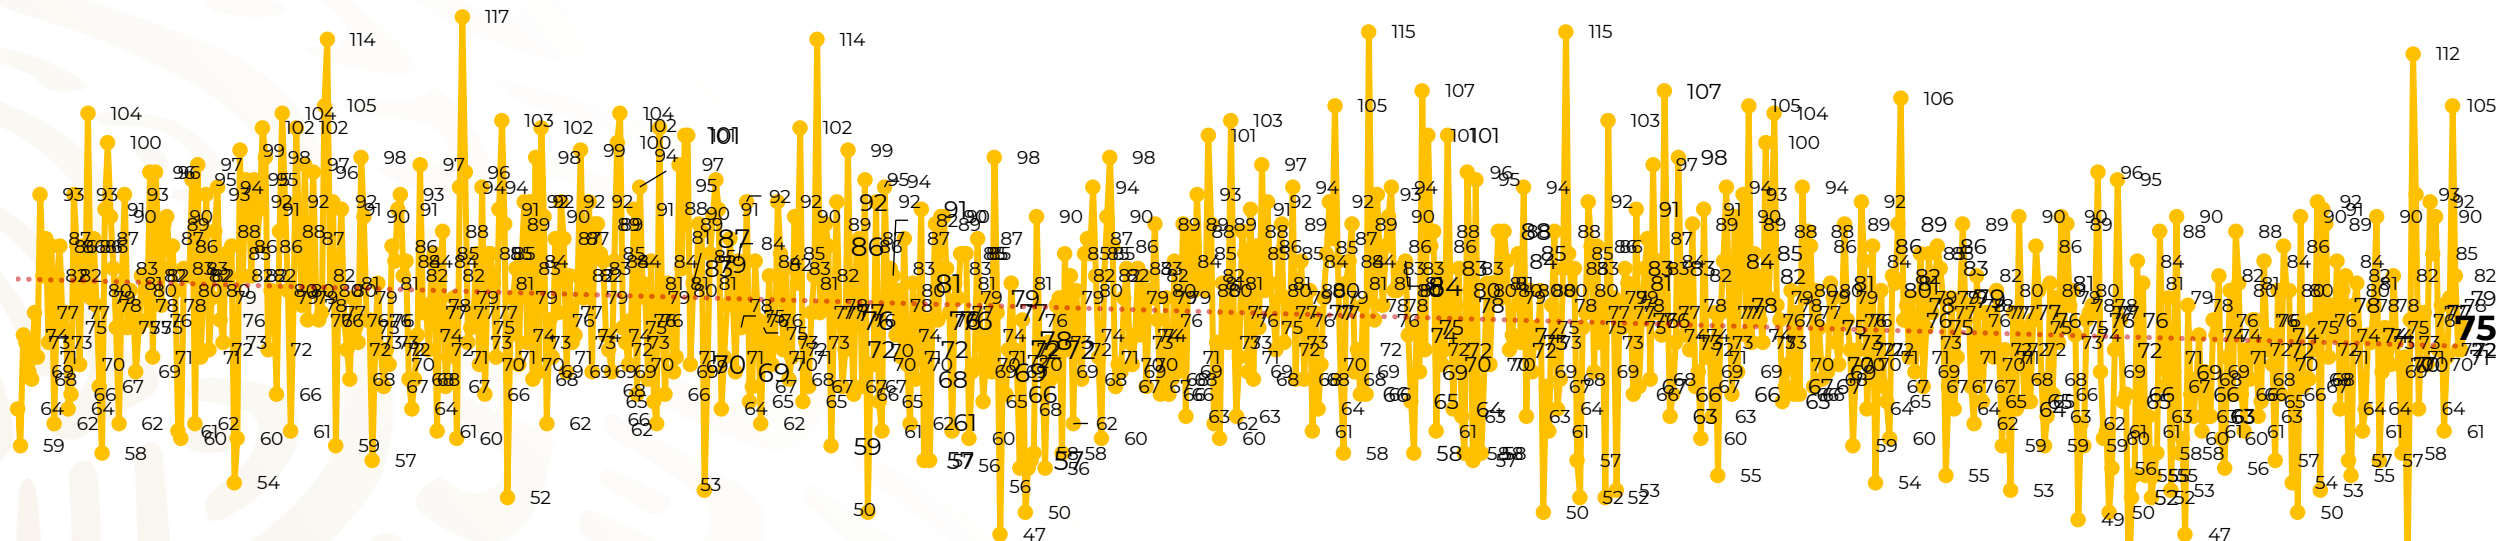

Víctimas reportadas por delito de homicidio (Fiscalías Estatales y Dependencias Federales)

Entidades	Mayo 19
Aguascalientes	0
Baja California	1
Baja California Sur	0
Campeche	0
Chiapas	1
Chihuahua	4
Ciudad de México	3
Coahuila	0
Colima	4
Durango	1
Estado de México	6
Guanajuato	9
Guerrero	4
Hidalgo	0
Jalisco	8
Michoacán	5

Entidades	Mayo 19
Morelos	3
Nayarit	0
Nuevo León	5
Oaxaca	0
Puebla	2
Querétaro	0
Quintana Roo	1
San Luis Potosí	3
Sinaloa	3
Sonora	3
Tabasco	0
Tamaulipas	1
Tlaxcala	0
Veracruz	6
Yucatán	0
Zacatecas	2
Total	75

Víctimas reportadas por delito de homicidio (Fiscalías Estatales y Dependencias Federales)

HOMICIDIOS DOLOSOS TENDENCIA MENSUAL (víctimas)

Mes	Víctimas	Promedio Diario	Días	Mes	Víctimas	Promedio Diario	Días	Mes	Víctimas	Promedio Diario	Días	Mes	Víctimas	Promedio Diario	Días	Mes	Víctimas	Promedio Diario	Días
Ago-19	2,469	79.6	31	Mar-20	2,585	83.4	31	Oct-20	2,429	78.3	31	May-21	2,462	79.4	31	Dic-21	2,274	73.3	31
Sep-19	2,386	79.5	30	Abr-20	2,492	83.1	30	Nov-20	2,303	76.7	30	Jun-21	2,251	75.0	30	Ene-22	2,061	66.5	31
Oct-19	2,356	76.0	31	May-20	2,423	78.2	31	Dic-20	2,194	70.8	31	Jul-21	2,381	76.8	31	Feb-22	1,933	69.0	28
Nov-19	2,370	79.0	30	Jun-20	2,413	80.4	30	Ene-21	2,379	76.7	31	Ago-21	2,414	77.9	31	Mar-22	2,241	72.3	31
Dic-19	2,444	78.8	31	Jul-20	2,519	81.2	31	Feb-21	2,206	78.7	28	Sep-21	2,405	80.2	30	Abr-22	2,131	71.0	30
Ene-20	2,376	76.6	31	Ago-20	2,524	81.4	31	Mar-21	2,444	78.8	31	Oct-21	2,332	75.2	31	May-22	1,527	80.3	19
Feb-20	2,352	81.1	29	Sep-20	2,315	77.1	30	Abr-21	2,370	79.0	30	Nov-21	2,242	74.7	30				