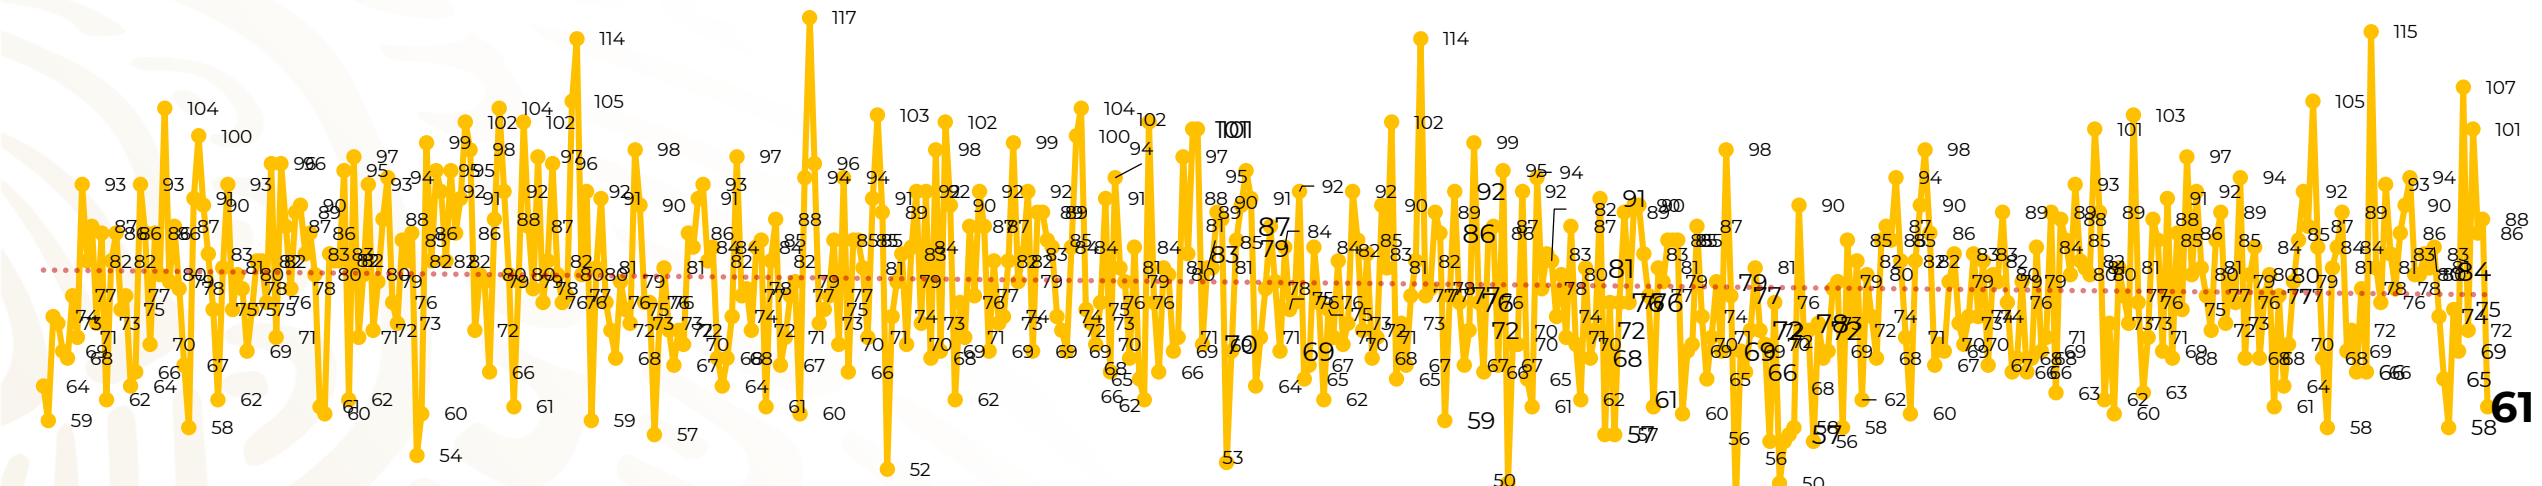

## Víctimas reportadas por delito de homicidio (Fiscalías Estatales y Dependencias Federales)

Entidades	Mayo 19
Aguascalientes	0
Baja California	4
Baja California Sur	0
Campeche	0
Chiapas	1
Chihuahua	1
Ciudad de México	2
Coahuila	1
Colima	1
Durango	0
Estado de México	3
<b>Guanajuato</b>	<b>8</b>
Guerrero	4
Hidalgo	0
<b>Jalisco</b>	<b>7</b>
Michoacán	4

Entidades	Mayo 19
Morelos	4
Nayarit	1
Nuevo León	2
Oaxaca	1
Puebla	2
Querétaro	0
Quintana Roo	1
San Luis Potosí	1
Sinaloa	3
Sonora	2
Tabasco	1
Tamaulipas	1
Tlaxcala	0
Veracruz	1
Yucatán	0
<b>Zacatecas</b>	<b>5</b>
<b>Total</b>	<b>61</b>

# Víctimas reportadas por delito de homicidio (Fiscalías Estatales y Dependencias Federales)

## HOMICIDIOS DOLOSOS TENDENCIA MENSUAL (víctimas)

Mes	Víctimas	Promedio Diario	Días	Mes	Víctimas	Promedio Diario	Días	Mes	Víctimas	Promedio Diario	Días	Mes	Víctimas	Promedio Diario	Días	Mes	Víctimas	Promedio Diario	Días	
Dic-18 <sup>1</sup>	2,153	79.7	27	Ago-19	2,469	79.6	31	Mar-20	2,585	83.4	31	Oct-20	2,429	78.3	31	May-21	1,534	80.7	19	
Ene-19	2,326	75.0	31	Sep-19	2,386	79.5	30	Abr-20	2,492	83.1	30	Nov-20	2,303	76.7	30					
Feb-19	2,326	83.1	28	Oct-19	2,356	76.0	31	May-20	2,423	78.2	31	Dic-20	2,194	70.8	31					
Mar-19	2,404	77.5	31	Nov-19	2,370	79.0	30	Jun-20	2,413	80.4	30	Ene-21	2,379	76.7	31					
Abr-19	2,227	74.2	30	Dic-19	2,444	78.8	31	Jul-20	2,519	81.2	31	Feb-21	2,206	78.7	28					
May-19	2,384	76.9	31	Ene-20	2,376	76.6	31	Ago-20	2,524	81.4	31	Mar-21	2,444	78.8	31					
Jun-19	2,543	84.8	30	Feb-20	2,352	81.1	29	Sep-20	2,315	77.1	30	Abr-21	2,370	79.0	30					
Jul-19	2,414	77.8	31																	