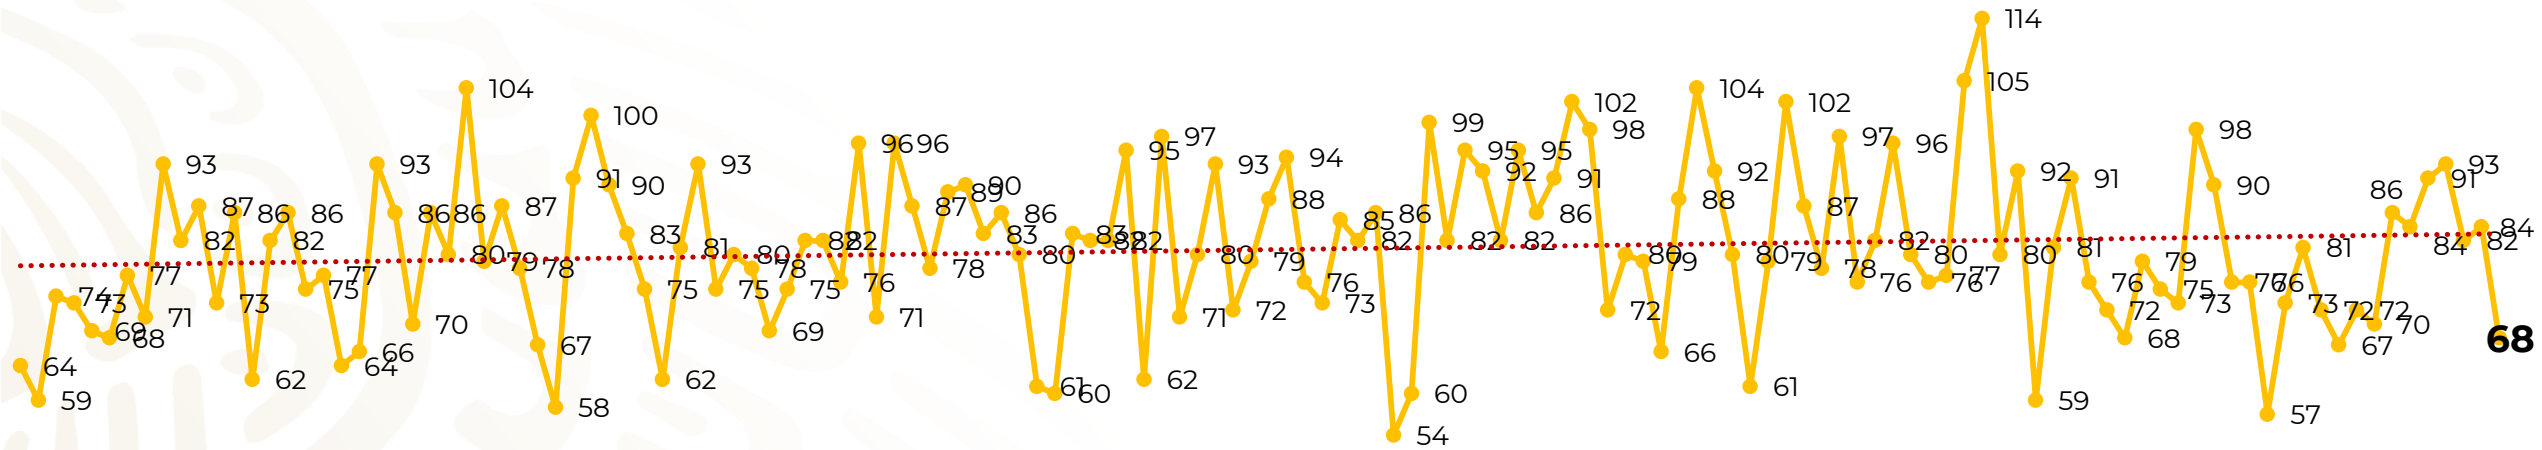

Víctimas reportadas por delito de homicidio (Fiscalías Estatales y Dependencias Federales)

Entidades	Mayo 19
Aguascalientes	0
Baja California	3
Baja California Sur	0
Campeche	0
Chiapas	1
Chihuahua	5
Ciudad de México	3
Coahuila	0
Colima	3
Durango	0
Estado de México	7
Guanajuato	13
Guerrero	0
Hidalgo	0
Jalisco	5
Michoacán	0

Víctimas reportadas por delito de homicidio (Fiscalías Estatales y Dependencias Federales)

HOMICIDIOS DOLOSOS TENDENCIA MENSUAL (víctimas)

Mes	Víctimas	Promedio Diario	Días	Mes	Víctimas	Promedio Diario	Días	Mes	Víctimas	Promedio Diario	Días
Dic-18 ¹	2,153	79.7	27	Ago-19	2,469	79.6	31	Mar-20	2,585	83.4	31
Ene-19	2,326	75.0	31	Sep-19	2,386	79.5	30	Abr-20	2,492	83.1	30
Feb-19	2,326	83.1	28	Oct-19	2,356	76.0	31	May-20	1,493	78.6	19
Mar-19	2,404	77.5	31	Nov-19	2,370	79.0	30				
Abr-19	2,227	74.2	30	Dic-19	2,444	78.8	31				
May-19	2,384	76.9	31	Ene-20	2,376	76.6	31				
Jun-19	2,543	84.8	30	Feb-20	2,352	81.1	29				
Jul-19	2,414	77.8	31								