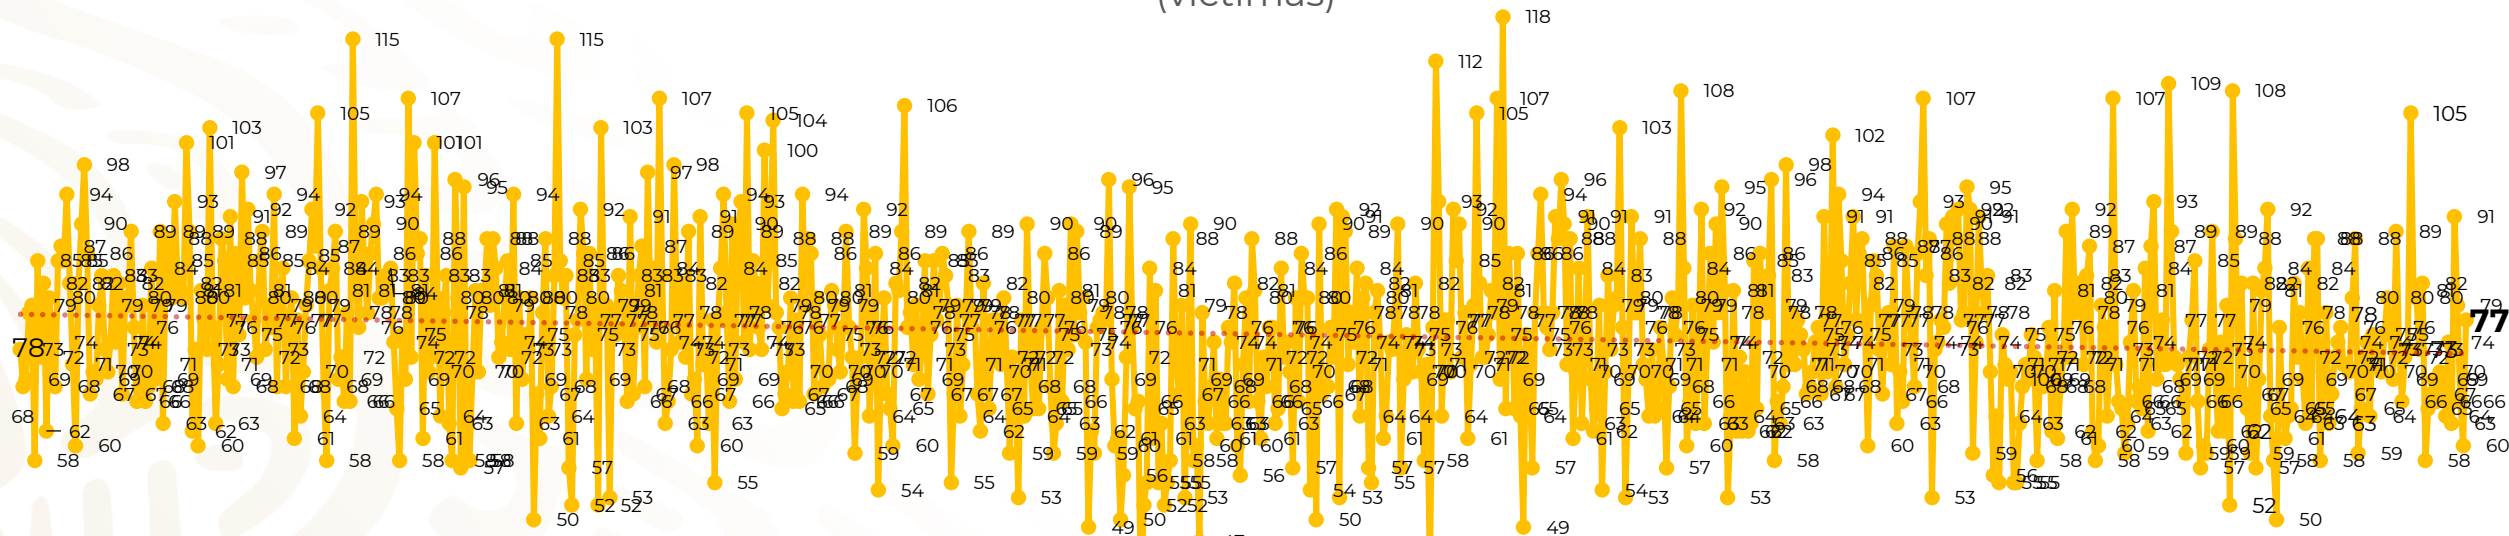

Víctimas reportadas por delito de homicidio (Fiscalías Estatales y Dependencias Federales)

Entidades	Abril 19
Aguascalientes	0
Baja California	3
Baja California Sur	0
Campeche	1
Chiapas	1
Chihuahua	10
Ciudad de México	3
Coahuila	1
Colima	0
Durango	0
Estado de México	4
Guanajuato	11
Guerrero	3
Hidalgo	1
Jalisco	3
Michoacán	9

Entidades	Abril 19
Morelos	5
Nayarit	0
Nuevo León	2
Oaxaca	4
Puebla	2
Querétaro	0
Quintana Roo	1
San Luis Potosí	0
Sinaloa	4
Sonora	5
Tabasco	0
Tamaulipas	1
Tlaxcala	0
Veracruz	0
Yucatán	0
Zacatecas	3
Total	77

Víctimas reportadas por delito de homicidio (Fiscalías Estatales y Dependencias Federales)

HOMICIDIOS DOLOSOS TENDENCIA MENSUAL (víctimas)

Mes	Víctimas	Promedio Diario	Días	Mes	Víctimas	Promedio Diario	Días	Mes	Víctimas	Promedio Diario	Días	Mes	Víctimas	Promedio Diario	Días	Mes	Víctimas	Promedio Diario	Días
Oct-20	2,429	78.3	31	May-21	2,462	79.4	31	Dic-21	2,274	73.3	31	Jul-22	2,331	75.1	31	Feb-23	1,987	70.9	28
Nov-20	2,303	76.7	30	Jun-21	2,251	75.0	30	Ene-22	2,061	66.5	31	Ago-22	2,304	74.3	31	Mar-23	2,283	73.6	31
Dic-20	2,194	70.8	31	Jul-21	2,381	76.8	31	Feb-22	1,933	69.0	28	Sep-22	2,329	77.6	30	Abril-23	1,354	71.2	19
Ene-21	2,379	76.7	31	Ago-21	2,414	77.9	31	Mar-22	2,241	72.3	31	Oct-22	2,481	80.0	31				
Feb-21	2,206	78.7	28	Sep-21	2,405	80.2	30	Abr-22	2,131	71.0	30	Nov-22	2,071	69.0	30				
Mar-21	2,444	78.8	31	Oct-21	2,332	75.2	31	May-22	2,472	79.7	31	Dic-22	2,277	73.4	31				
Abr-21	2,370	79.0	30	Nov-21	2,242	74.7	30	Jun-22	2,289	76.3	30	Ene-23	2,303	74.3	31				