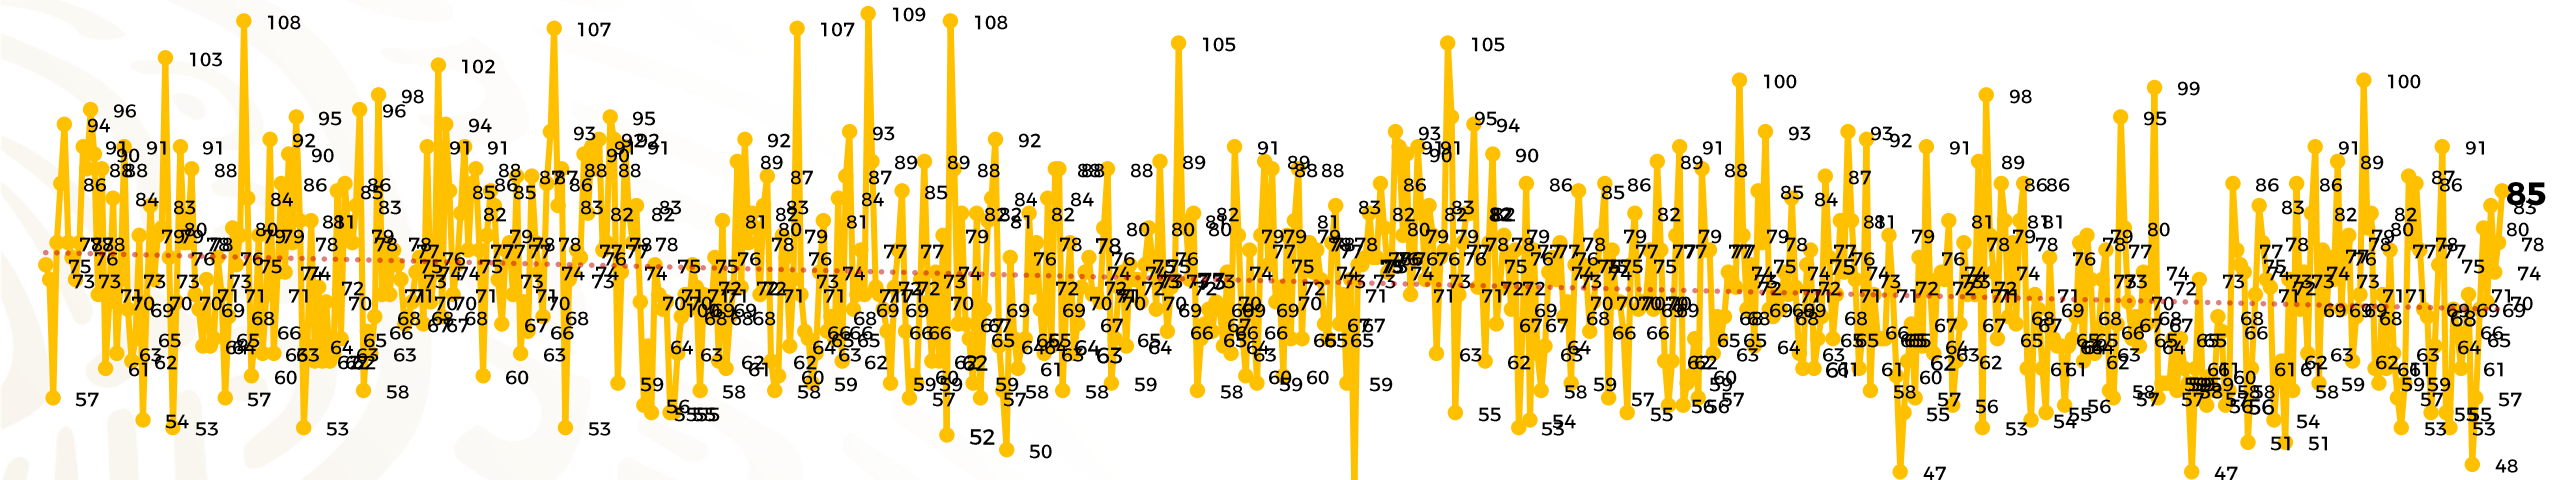

## Víctimas reportadas por delito de homicidio (Fiscalías Estatales y Dependencias Federales)

Entidades	Marzo 19
Aguascalientes	0
<b>Baja California</b>	<b>8</b>
Baja California Sur	0
Campeche	0
Chiapas	1
Chihuahua	3
Ciudad de México	5
Coahuila	1
Colima	3
Durango	0
<b>Estado de México</b>	<b>9</b>
Guanajuato	5
Guerrero	3
Hidalgo	3
<b>Jalisco</b>	<b>8</b>
<b>Michoacán</b>	<b>6</b>

Entidades	Marzo 19
Morelos	5
Nayarit	0
Nuevo León	3
Oaxaca	2
Puebla	2
Querétaro	0
Quintana Roo	0
San Luis Potosí	2
Sinaloa	0
<b>Sonora</b>	<b>9</b>
Tabasco	2
Tamaulipas	2
Tlaxcala	1
Veracruz	1
Yucatán	0
Zacatecas	1
<b>Total</b>	<b>85</b>

## HOMICIDIOS DOLOSOS TENDENCIA MENSUAL (víctimas)

Mes	Víctimas	Promedio Diario	Días	Mes	Víctimas	Promedio Diario	Días	Mes	Víctimas	Promedio Diario	Días	Mes	Víctimas	Promedio Diario	Días	Mes	Víctimas	Promedio Diario	Días
May-21	2,462	79.4	31	Dic-21	2,274	73.3	31	Jul-22	2,331	75.1	31	Feb-23	1,987	70.9	28	Sep-23	2,196	73.2	30
Jun-21	2,251	75.0	30	Ene-22	2,061	66.5	31	Ago-22	2,304	74.3	31	Mar-23	2,283	73.6	31	Oct-23	2,148	69.2	31
Jul-21	2,381	76.8	31	Feb-22	1,933	69.0	28	Sep-22	2,329	77.6	30	Abr-23	2,159	71.9	30	Nov-23	2,101	70.0	30
Ago-21	2,414	77.9	31	Mar-22	2,241	72.3	31	Oct-22	2,481	80.0	31	May-23	2,350	75.8	31	Dic-23	2,051	66.2	31
Sep-21	2,405	80.2	30	Abr-22	2,131	71.0	30	Nov-22	2,071	69.0	30	Jun-23	2,303	76.7	30	Ene-24	2,127	68.6	31
Oct-21	2,332	75.2	31	May-22	2,472	79.7	31	Dic-22	2,277	73.4	31	Jul-23	2,204	71.0	31	Feb-24	2,022	72.2	28
Nov-21	2,242	74.7	30	Jun-22	2,289	76.3	30	Ene-23	2,303	74.3	31	Ago-23	2,216	71.4	31	Mar-24	1,314	69.1	19