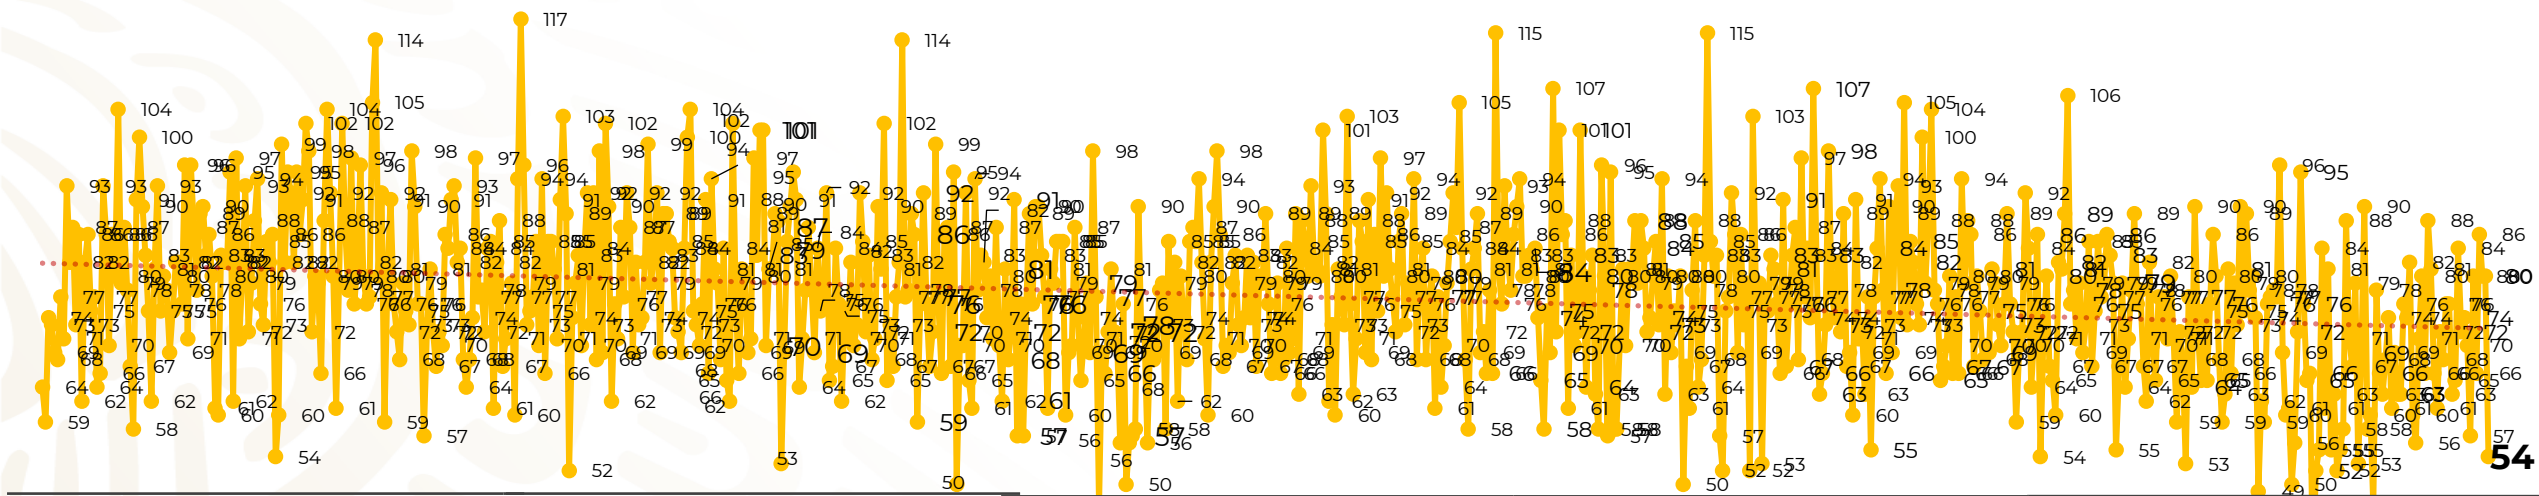

Víctimas reportadas por delito de homicidio (Fiscalías Estatales y Dependencias Federales)

Entidades	Marzo 19
Aguascalientes	0
Baja California	4
Baja California Sur	0
Campeche	0
Chiapas	0
Chihuahua	1
Ciudad de México	0
Coahuila	0
Colima	2
Durango	0
Estado de México	3
Guanajuato	8
Guerrero	1
Hidalgo	0
Jalisco	2
Michoacán	3

Entidades	Marzo 19
Morelos	1
Nayarit	0
Nuevo León	4
Oaxaca	3
Puebla	3
Querétaro	0
Quintana Roo	1
San Luis Potosí	1
Sinaloa	1
Sonora	2
Tabasco	3
Tamaulipas	5
Tlaxcala	0
Veracruz	3
Yucatán	0
Zacatecas	3
Total	54

Víctimas reportadas por delito de homicidio (Fiscalías Estatales y Dependencias Federales)

HOMICIDIOS DOLOSOS TENDENCIA MENSUAL (víctimas)

Mes	Víctimas	Promedio Diario	Días	Mes	Víctimas	Promedio Diario	Días	Mes	Víctimas	Promedio Diario	Días	Mes	Víctimas	Promedio Diario	Días	Mes	Víctimas	Promedio Diario	Días
Ago-19	2,469	79.6	31	Mar-20	2,585	83.4	31	Oct-20	2,429	78.3	31	May-21	2,462	79.4	31	Dic-21	2,274	73.3	31
Sep-19	2,386	79.5	30	Abr-20	2,492	83.1	30	Nov-20	2,303	76.7	30	Jun-21	2,251	75.0	30	Ene-22	2,061	66.5	31
Oct-19	2,356	76.0	31	May-20	2,423	78.2	31	Dic-20	2,194	70.8	31	Jul-21	2,381	76.8	31	Feb-22	1,933	69.0	28
Nov-19	2,370	79.0	30	Jun-20	2,413	80.4	30	Ene-21	2,379	76.7	31	Ago-21	2,414	77.9	31	Mar-22	1,350	71.0	19
Dic-19	2,444	78.8	31	Jul-20	2,519	81.2	31	Feb-21	2,206	78.7	28	Sep-21	2,405	80.2	30				
Ene-20	2,376	76.6	31	Ago-20	2,524	81.4	31	Mar-21	2,444	78.8	31	Oct-21	2,332	75.2	31				
Feb-20	2,352	81.1	29	Sep-20	2,315	77.1	30	Abr-21	2,370	79.0	30	Nov-21	2,242	74.7	30				