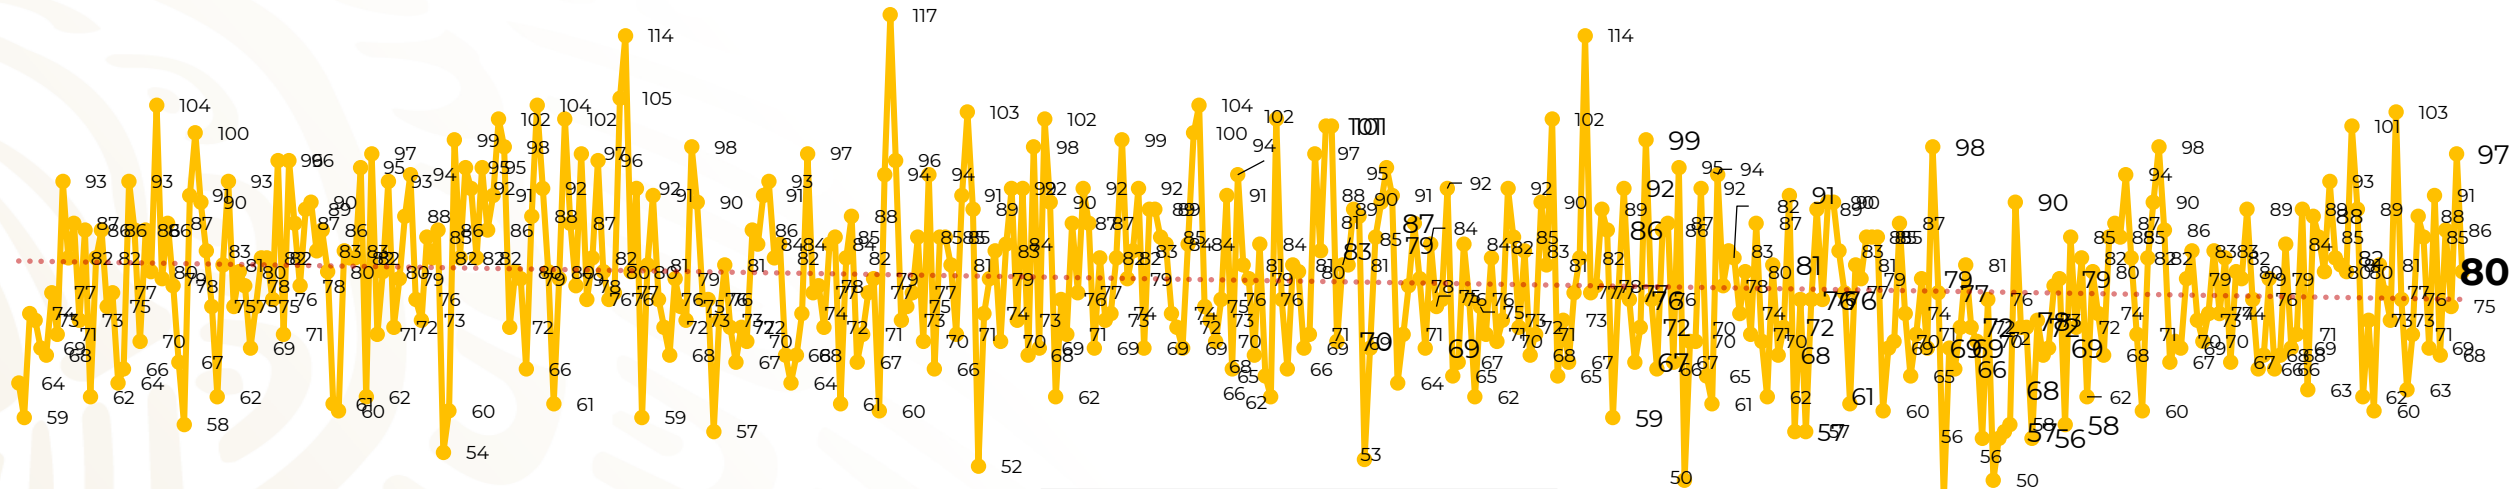

## Víctimas reportadas por delito de homicidio (Fiscalías Estatales y Dependencias Federales)

Entidades	Marzo 19
Aguascalientes	1
Baja California	0
Baja California Sur	0
Campeche	0
Chiapas	1
<b>Chihuahua</b>	<b>7</b>
Ciudad de México	4
Coahuila	0
Colima	3
Durango	0
<b>Estado de México</b>	<b>5</b>
<b>Guanajuato</b>	<b>9</b>
Guerrero	0
Hidalgo	0
Jalisco	4
<b>Michoacán</b>	<b>7</b>

Entidades	Marzo 19
Morelos	4
Nayarit	4
Nuevo León	2
Oaxaca	0
Puebla	3
Querétaro	0
Quintana Roo	1
San Luis Potosí	4
Sinaloa	2
Sonora	1
Tabasco	0
Tamaulipas	2
Tlaxcala	3
<b>Veracruz</b>	<b>9</b>
Yucatán	1
Zacatecas	3
<b>Total</b>	<b>80</b>

## HOMICIDIOS DOLOSOS TENDENCIA MENSUAL (víctimas)

Mes	Víctimas	Promedio Diario	Días	Mes	Víctimas	Promedio Diario	Días	Mes	Víctimas	Promedio Diario	Días	Mes	Víctimas	Promedio Diario	Días
Dic-18 <sup>1</sup>	2,153	79.7	27	Ago-19	2,469	79.6	31	Mar-20	2,585	83.4	31	Oct-20	2,429	78.3	31
Ene-19	2,326	75.0	31	Sep-19	2,386	79.5	30	Abr-20	2,492	83.1	30	Nov-20	2,303	76.7	30
Feb-19	2,326	83.1	28	Oct-19	2,356	76.0	31	May-20	2,423	78.2	31	Dic-20	2,194	70.8	31
Mar-19	2,404	77.5	31	Nov-19	2,370	79.0	30	Jun-20	2,413	80.4	30	Ene-21	2,379	76.7	31
Abr-19	2,227	74.2	30	Dic-19	2,444	78.8	31	Jul-20	2,519	81.2	31	Feb-21	2,206	78.7	28
May-19	2,384	76.9	31	Ene-20	2,376	76.6	31	Ago-20	2,524	81.4	31	Mar-21	1,478	77.8	19
Jun-19	2,543	84.8	30	Feb-20	2,352	81.1	29	Sep-20	2,315	77.1	30				
Jul-19	2,414	77.8	31												

01-ene 08-ene 15-ene 22-ene 29-ene 05-feb 12-feb 19-feb 26-feb 04-mar 11-mar 18-mar 25-mar 01-abr 08-abr 15-abr 22-abr 29-abr 06-may 13-may 20-may 27-may 03-jun 10-jun 17-jun 24-jun 01-jul 08-jul 15-jul 22-jul 29-jul 05-ago 12-ago 19-ago 26-ago 02-sep 09-sep 16-sep 23-sep 30-sep 07-oct 14-oct 21-oct 28-oct 04-nov 11-nov 18-nov 25-nov 02-dic 09-dic 16-dic 23-dic 30-dic 06-ene 13-ene 20-ene 27-ene 03-feb 10-feb 17-feb 24-feb 03-mar 10-mar 17-mar