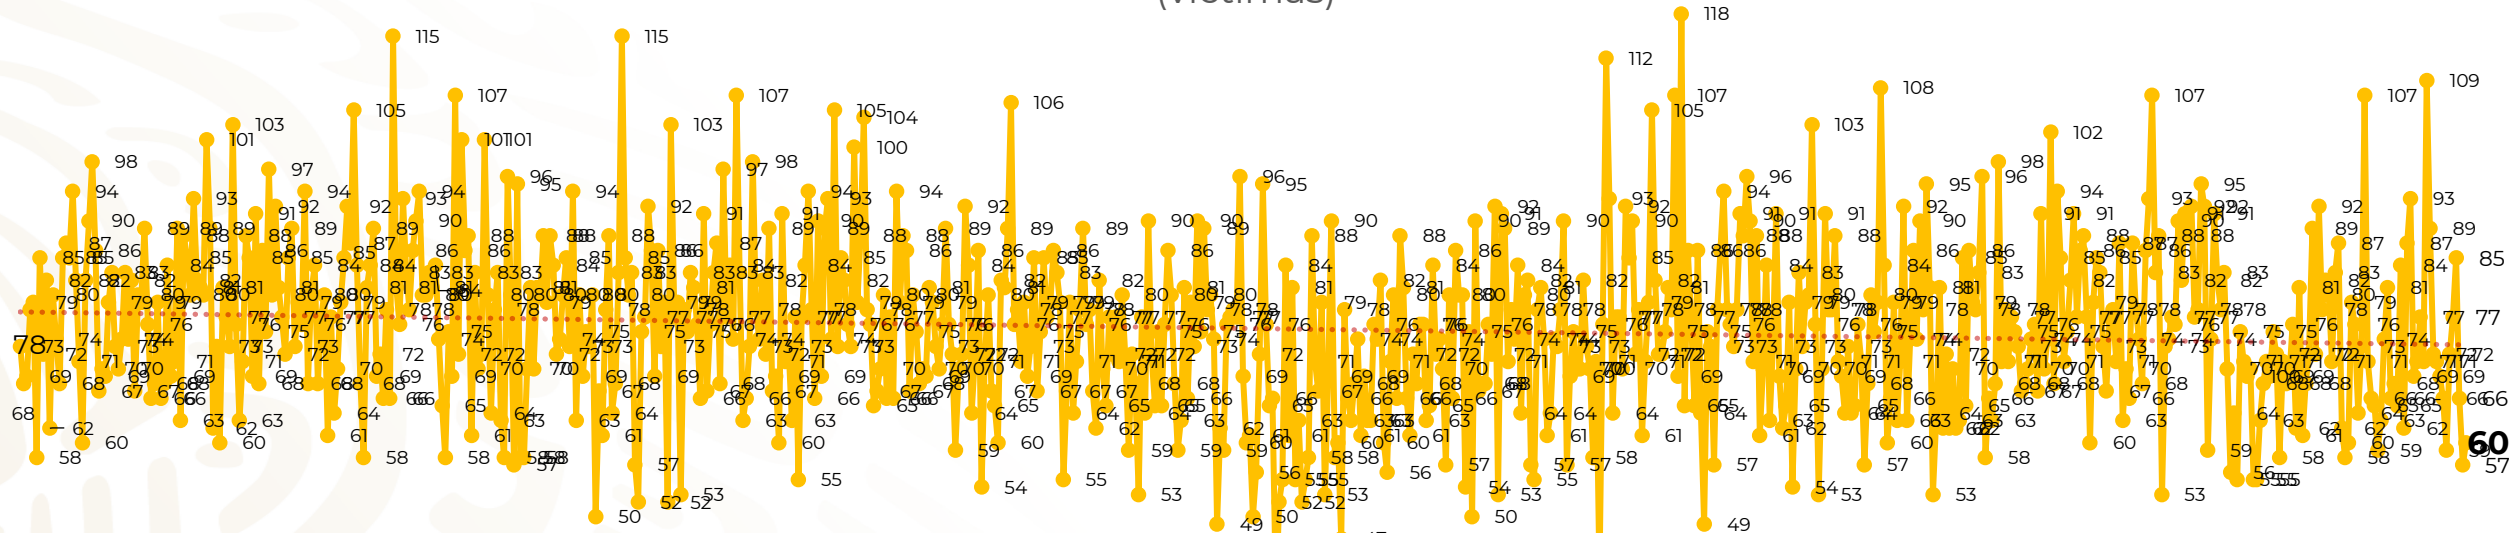

Víctimas reportadas por delito de homicidio (Fiscalías Estatales y Dependencias Federales)

Entidades	Enero 19
Aguascalientes	0
Baja California	5
Baja California Sur	0
Campeche	1
Chiapas	2
Chihuahua	1
Ciudad de México	1
Coahuila	0
Colima	2
Durango	0
Estado de México	7
Guanajuato	6
Guerrero	4
Hidalgo	0
Jalisco	2
Michoacán	3

Entidades	Enero 19
Morelos	0
Nayarit	1
Nuevo León	4
Oaxaca	6
Puebla	1
Querétaro	0
Quintana Roo	4
San Luis Potosí	0
Sinaloa	3
Sonora	0
Tabasco	0
Tamaulipas	0
Tlaxcala	0
Veracruz	1
Yucatán	0
Zacatecas	6
Total	60

Víctimas reportadas por delito de homicidio (Fiscalías Estatales y Dependencias Federales)

HOMICIDIOS DOLOSOS TENDENCIA MENSUAL (víctimas)

Mes	Víctimas	Promedio Diario	Días	Mes	Víctimas	Promedio Diario	Días	Mes	Víctimas	Promedio Diario	Días	Mes	Víctimas	Promedio Diario	Días	Mes	Víctimas	Promedio Diario	Días
Mar-20	2,585	83.4	31	Oct-20	2,429	78.3	31	May-21	2,462	79.4	31	Dic-21	2,274	73.3	31	Jul-22	2,331	75.1	31
Abr-20	2,492	83.1	30	Nov-20	2,303	76.7	30	Jun-21	2,251	75.0	30	Ene-22	2,061	66.5	31	Ago-22	2,304	74.3	31
May-20	2,423	78.2	31	Dic-20	2,194	70.8	31	Jul-21	2,381	76.8	31	Feb-22	1,933	69.0	28	Sep-22	2,329	77.6	30
Jun-20	2,413	80.4	30	Ene-21	2,379	76.7	31	Ago-21	2,414	77.9	31	Mar-22	2,241	72.3	31	Oct-22	2,481	80.0	31
Jul-20	2,519	81.2	31	Feb-21	2,206	78.7	28	Sep-21	2,405	80.2	30	Abr-22	2,131	71.0	30	Nov-22	2,071	69.0	30
Ago-20	2,524	81.4	31	Mar-21	2,444	78.8	31	Oct-21	2,332	75.2	31	May-22	2,472	79.7	31	Dic-22	2,277	73.4	31
Sep-20	2,315	77.1	30	Abr-21	2,370	79.0	30	Nov-21	2,242	74.7	30	Jun-22	2,289	76.3	30	Ene-23	1,420	74.7	19

Fuente : Fiscalías , consultado en el INS al 20/01/2023 03:00 hrs.
1/ El reporte de homicidios por el INS inició a partir del 5 de diciembre de 2018.
2/ Información del 19 de enero de 2023.