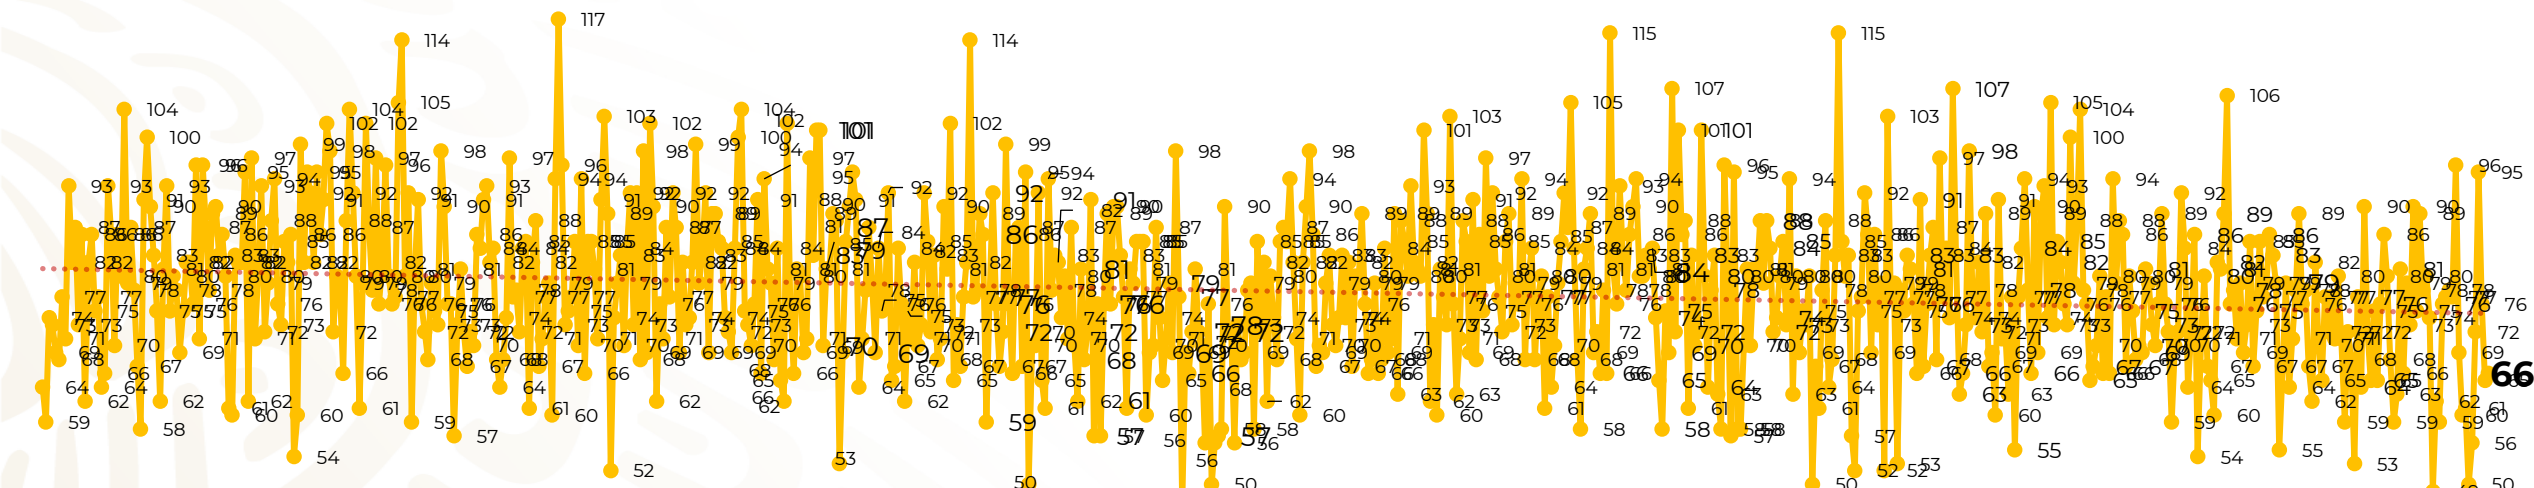

Víctimas reportadas por delito de homicidio (Fiscalías Estatales y Dependencias Federales)

Entidades	Enero 19
Aguascalientes	2
Baja California	3
Baja California Sur	0
Campeche	0
Chiapas	0
Chihuahua	2
Ciudad de México	2
Coahuila	0
Colima	1
Durango	1
Estado de México	9
Guanajuato	7
Guerrero	0
Hidalgo	0
Jalisco	8
Michoacán	4

Entidades	Enero 19
Morelos	3
Nayarit	0
Nuevo León	3
Oaxaca	2
Puebla	3
Querétaro	0
Quintana Roo	0
San Luis Potosí	0
Sinaloa	5
Sonora	1
Tabasco	1
Tamaulipas	3
Tlaxcala	0
Veracruz	3
Yucatán	0
Zacatecas	3
Total	66

Víctimas reportadas por delito de homicidio (Fiscalías Estatales y Dependencias Federales)

HOMICIDIOS DOLOSOS TENDENCIA MENSUAL (víctimas)

Mes	Víctimas	Promedio Diario	Días	Mes	Víctimas	Promedio Diario	Días	Mes	Víctimas	Promedio Diario	Días	Mes	Víctimas	Promedio Diario	Días	Mes	Víctimas	Promedio Diario	Días
Ago-19	2,469	79.6	31	Mar-20	2,585	83.4	31	Oct-20	2,429	78.3	31	May-21	2,462	79.4	31	Dic-21	2,274	73.3	31
Sep-19	2,386	79.5	30	Abr-20	2,492	83.1	30	Nov-20	2,303	76.7	30	Jun-21	2,251	75.0	30	Ene-22	1,318	69.3	19
Oct-19	2,356	76.0	31	May-20	2,423	78.2	31	Dic-20	2,194	70.8	31	Jul-21	2,381	76.8	31				
Nov-19	2,370	79.0	30	Jun-20	2,413	80.4	30	Ene-21	2,379	76.7	31	Ago-21	2,414	77.9	31				
Dic-19	2,444	78.8	31	Jul-20	2,519	81.2	31	Feb-21	2,206	78.7	28	Sep-21	2,405	80.2	30				
Ene-20	2,376	76.6	31	Ago-20	2,524	81.4	31	Mar-21	2,444	78.8	31	Oct-21	2,332	75.2	31				
Feb-20	2,352	81.1	29	Sep-20	2,315	77.1	30	Abr-21	2,370	79.0	30	Nov-21	2,242	74.7	30				

01-ene 15-ene 29-ene 12-feb 26-feb 11-mar 25-mar 08-abr 22-abr 06-may 20-may 03-jun 17-jun 01-jul 15-jul 29-jul 12-ago 26-ago 09-sep 23-sep 07-oct 21-oct 04-nov 18-nov 02-dic 16-dic 30-dic 13-ene 27-ene 10-feb 24-feb 10-mar 24-mar 07-abr 21-abr 05-may 19-may 02-jun 16-jun 30-jun 14-jul 28-jul 11-ago 25-ago 08-sep 22-sep 06-oct 20-oct 03-nov 17-nov 01-dic 15-dic 29-dic 12-ene