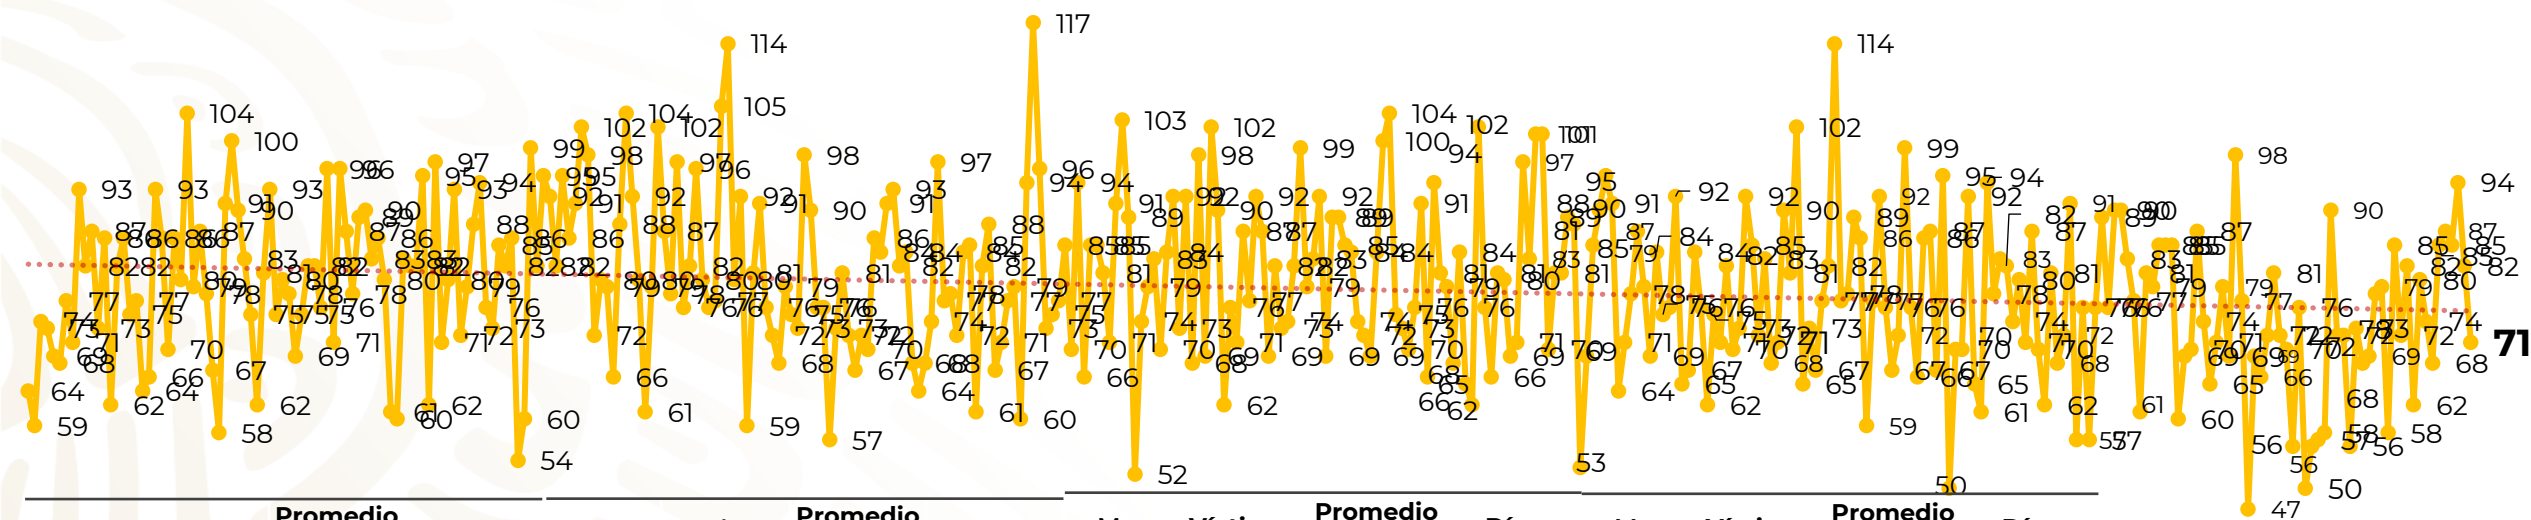

Víctimas reportadas por delito de homicidio (Fiscalías Estatales y Dependencias Federales)

Entidades	Enero 19
Aguascalientes	1
Baja California	3
Baja California Sur	0
Campeche	0
Chiapas	2
Chihuahua	1
Ciudad de México	3
Coahuila	0
Colima	4
Durango	0
Estado de México	4
Guanajuato	10
Guerrero	2
Hidalgo	2
Jalisco	2
Michoacán	10

Entidades	Enero 19
Morelos	0
Nayarit	0
Nuevo León	3
Oaxaca	3
Puebla	3
Querétaro	0
Quintana Roo	0
San Luis Potosí	1
Sinaloa	0
Sonora	3
Tabasco	1
Tamaulipas	1
Tlaxcala	2
Veracruz	5
Yucatán	0
Zacatecas	5
Total	71

Víctimas reportadas por delito de homicidio (Fiscalías Estatales y Dependencias Federales)

HOMICIDIOS DOLOSOS TENDENCIA MENSUAL (víctimas)

Mes	Víctimas	Promedio Diario	Días	Mes	Víctimas	Promedio Diario	Días	Mes	Víctimas	Promedio Diario	Días	Mes	Víctimas	Promedio Diario	Días
Dic-18 ¹	2,153	79.7	27	Ago-19	2,469	79.6	31	Mar-20	2,585	83.4	31	Oct-20	2,429	78.3	31
Ene-19	2,326	75.0	31	Sep-19	2,386	79.5	30	Abr-20	2,492	83.1	30	Nov-20	2,303	76.7	30
Feb-19	2,326	83.1	28	Oct-19	2,356	76.0	31	May-20	2,423	78.2	31	Dic-20	2,194	70.8	31
Mar-19	2,404	77.5	31	Nov-19	2,370	79.0	30	Jun-20	2,413	80.4	30	Ene-21	1,452	76.4	19
Abr-19	2,227	74.2	30	Dic-19	2,444	78.8	31	Jul-20	2,519	81.2	31				
May-19	2,384	76.9	31	Ene-20	2,376	76.6	31	Ago-20	2,524	81.4	31				
Jun-19	2,543	84.8	30	Feb-20	2,352	81.1	29	Sep-20	2,315	77.1	30				
Jul-19	2,414	77.8	31												

Fuente : Fiscalías , consultado en el INS al 20/01/2021 03:00 hrs.

1/ El reporte de homicidios por el INS inició a partir del 5 de diciembre de 2018.

2/ Información del 19 de enero de 2021.