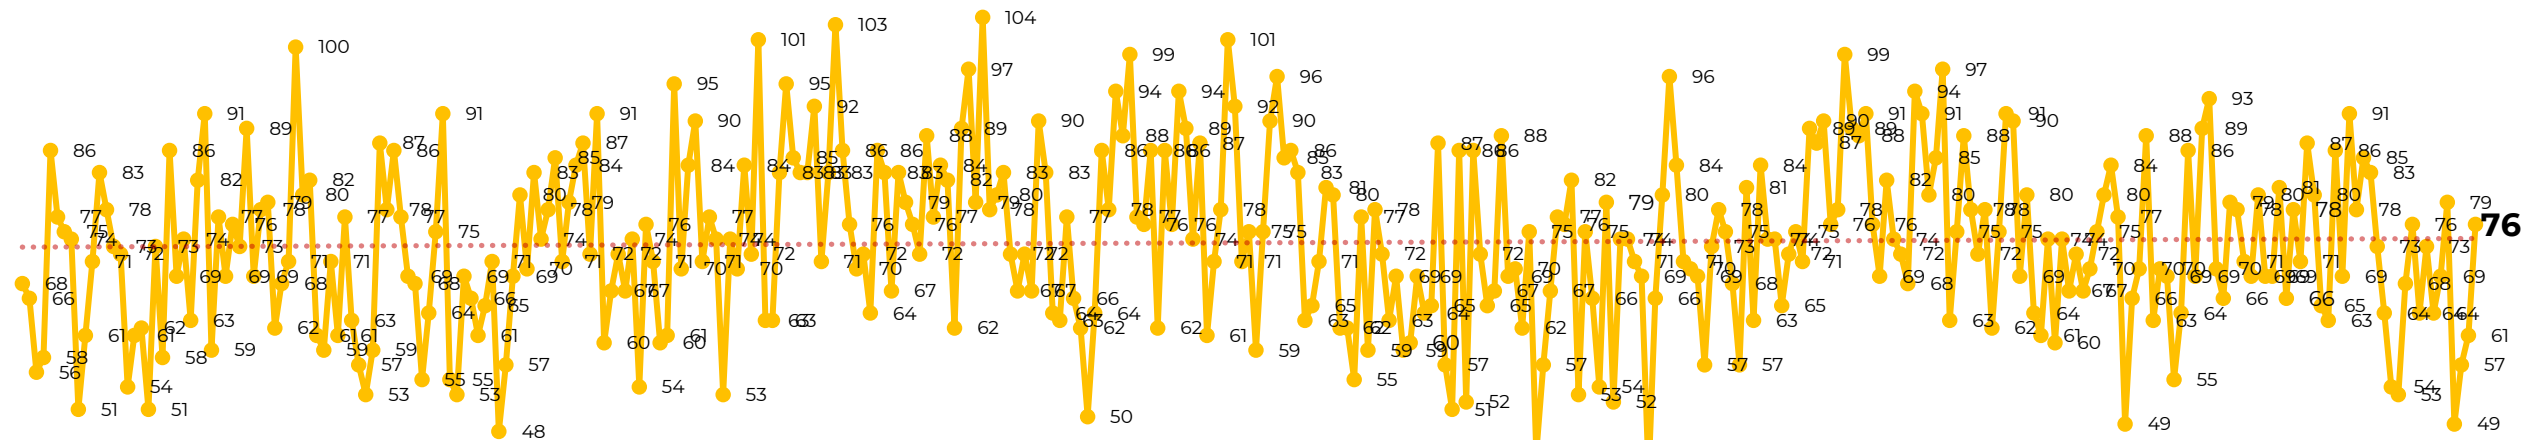

Víctimas reportadas por delito de homicidio (Fiscalías Estatales y Dependencias Federales)

Entidades	Diciembre 18
Aguascalientes	0
Baja California	8
Baja California Sur	0
Campeche	0
Chiapas	5
Chihuahua	2
Ciudad de México	4
Coahuila	0
Colima	2
Durango	0
Estado de México	4
Guanajuato	14
Guerrero	2
Hidalgo	0
Jalisco	3
Michoacán	3

Víctimas reportadas por delito de homicidio (Fiscalías Estatales y Dependencias Federales)

HOMICIDIOS DOLOSOS TENDENCIA MENSUAL (víctimas)

Mes	Víctimas	Promedio Diario	Días	Mes	Víctimas	Promedio Diario	Días	Mes	Víctimas	Promedio Diario	Días	Mes	Víctimas	Promedio Diario	Días	Mes	Víctimas	Promedio Diario	Días
Jul-22	2,331	75.1	31	Feb-23	1,987	70.9	28	Sep-23	2,196	73.2	30	Abr-24	2,349	78.3	30	Nov-24	2,234	74.4	30
Ago-22	2,304	74.3	31	Mar-23	2,283	73.6	31	Oct-23	2,148	69.2	31	May-24	2,410	77.7	31	Dic-24	1,226	68.1	18
Sep-22	2,329	77.6	30	Abr-23	2,159	71.9	30	Nov-23	2,101	70.0	30	Jun-24	2,363	78.7	30				
Oct-22	2,481	80.0	31	May-23	2,350	75.8	31	Dic-23	2,051	66.2	31	Jul-24	2,151	69.3	31				
Nov-22	2,071	69.0	30	Jun-23	2,303	76.7	30	Ene-24	2,127	68.6	31	Ago-24	2,143	69.1	31				
Dic-22	2,277	73.4	31	Jul-23	2,204	71.0	31	Feb-24	2,077	71.6	29	Sep-24	2,350	78	30				
Ene-23	2,303	74.3	31	Ago-23	2,216	71.4	31	Mar-24	2,192	70.7	31	Oct-24	2,293	73.9	31				

Fuente : Fiscalías, consultadas el 19/12/2024 03:00 hrs.
 1/ El reporte de homicidios inició a partir del 5 de diciembre de 2018.
 2/ Información del 18 de diciembre de 2024.