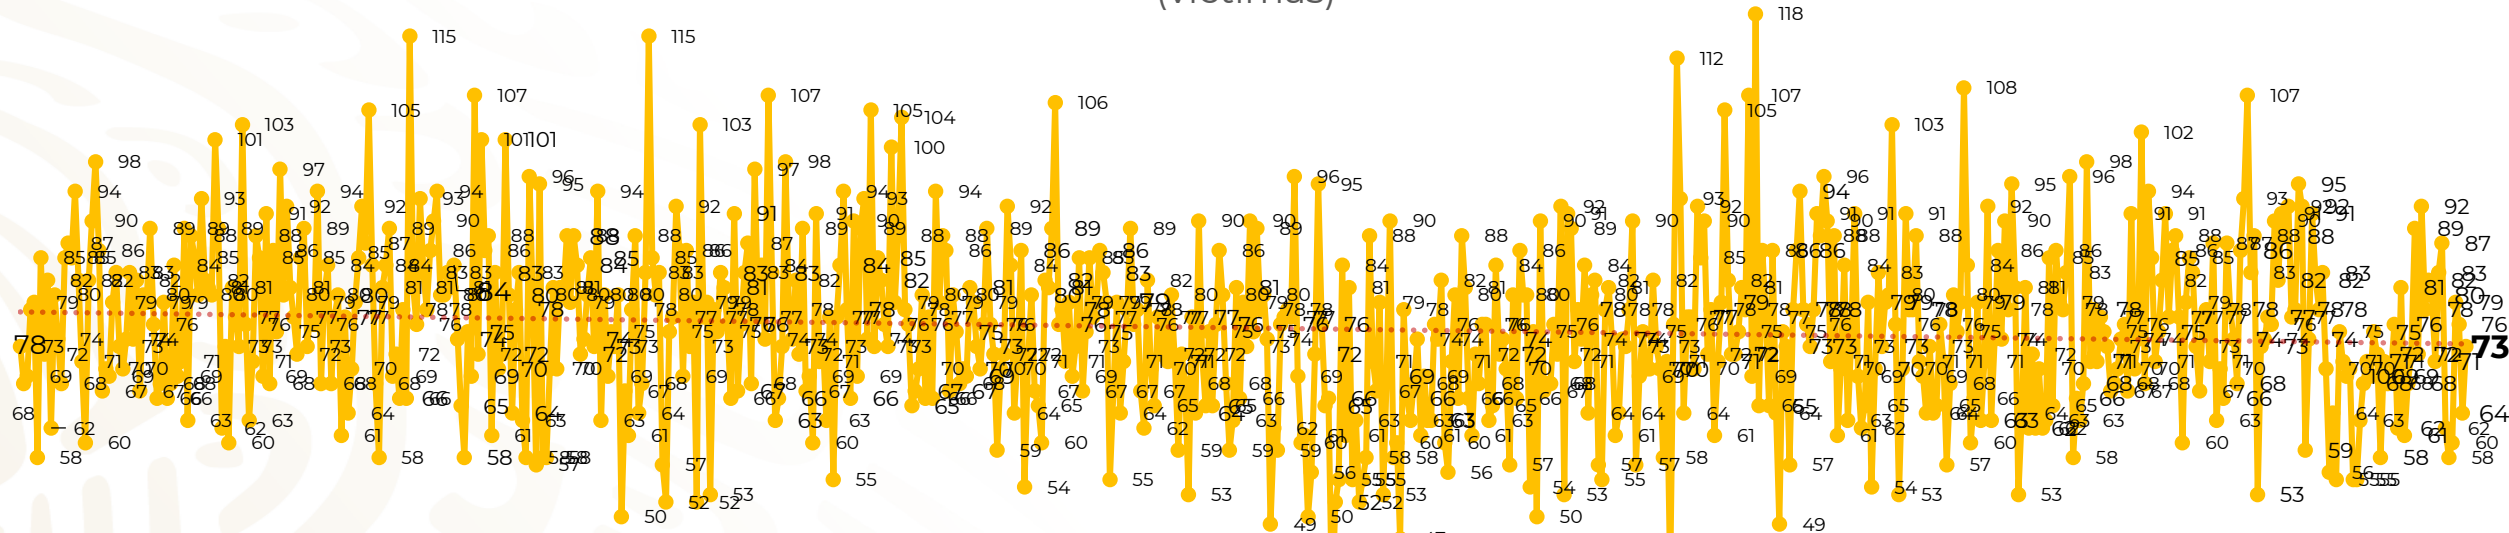

Víctimas reportadas por delito de homicidio (Fiscalías Estatales y Dependencias Federales)

Entidades	Diciembre 18
Aguascalientes	0
Baja California	6
Baja California Sur	0
Campeche	1
Chiapas	2
Chihuahua	9
Ciudad de México	2
Coahuila	0
Colima	0
Durango	0
Estado de México	6
Guanajuato	5
Guerrero	2
Hidalgo	0
Jalisco	2
Michoacán	6

Entidades	Diciembre 18
Morelos	2
Nayarit	0
Nuevo León	3
Oaxaca	7
Puebla	10
Querétaro	0
Quintana Roo	1
San Luis Potosí	0
Sinaloa	0
Sonora	1
Tabasco	1
Tamaulipas	0
Tlaxcala	0
Veracruz	4
Yucatán	0
Zacatecas	3
Total	73

Víctimas reportadas por delito de homicidio (Fiscalías Estatales y Dependencias Federales)

HOMICIDIOS DOLOSOS TENDENCIA MENSUAL (víctimas)

Mes	Víctimas	Promedio Diario	Días	Mes	Víctimas	Promedio Diario	Días	Mes	Víctimas	Promedio Diario	Días	Mes	Víctimas	Promedio Diario	Días	Mes	Víctimas	Promedio Diario	Días
Mar-20	2,585	83.4	31	Oct-20	2,429	78.3	31	May-21	2,462	79.4	31	Dic-21	2,274	73.3	31	Jul-22	2,331	75.1	31
Abr-20	2,492	83.1	30	Nov-20	2,303	76.7	30	Jun-21	2,251	75.0	30	Ene-22	2,061	66.5	31	Ago-22	2,304	74.3	31
May-20	2,423	78.2	31	Dic-20	2,194	70.8	31	Jul-21	2,381	76.8	31	Feb-22	1,933	69.0	28	Sep-22	2,329	77.6	30
Jun-20	2,413	80.4	30	Ene-21	2,379	76.7	31	Ago-21	2,414	77.9	31	Mar-22	2,241	72.3	31	Oct-22	2,481	80.0	31
Jul-20	2,519	81.2	31	Feb-21	2,206	78.7	28	Sep-21	2,405	80.2	30	Abr-22	2,131	71.0	30	Nov-22	2,071	69.0	30
Ago-20	2,524	81.4	31	Mar-21	2,444	78.8	31	Oct-21	2,332	75.2	31	May-22	2,472	79.7	31	Dic-22	1,346	74.8	18
Sep-20	2,315	77.1	30	Abr-21	2,370	79.0	30	Nov-21	2,242	74.7	30	Jun-22	2,289	76.3	30				