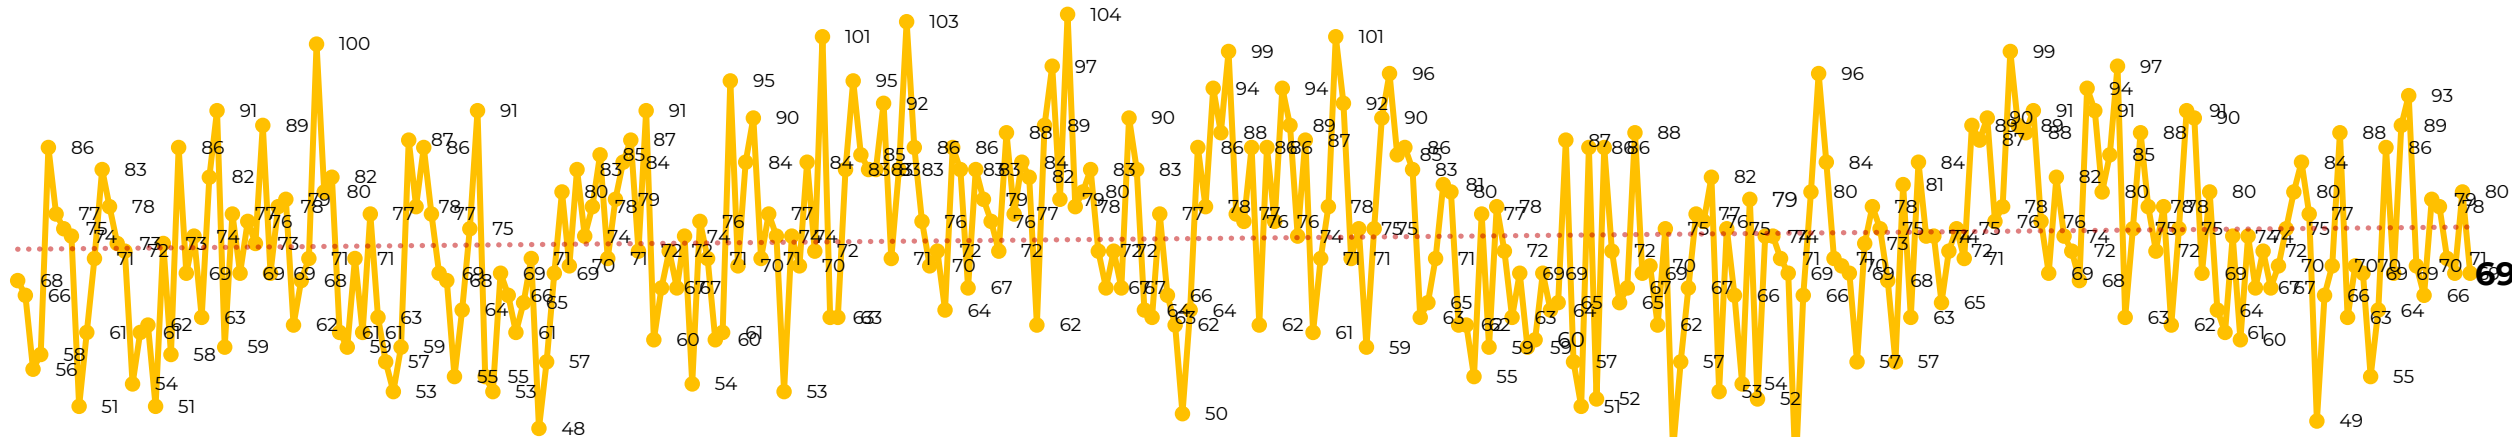

Víctimas reportadas por delito de homicidio (Fiscalías Estatales y Dependencias Federales)

Entidades	Noviembre 18
Aguascalientes	0
Baja California	3
Baja California Sur	0
Campeche	0
Chiapas	0
Chihuahua	3
Ciudad de México	5
Coahuila	0
Colima	0
Durango	0
Estado de México	8
Guanajuato	9
Guerrero	2
Hidalgo	0
Jalisco	8
Michoacán	0

Víctimas reportadas por delito de homicidio (Fiscalías Estatales y Dependencias Federales)

HOMICIDIOS DOLOSOS TENDENCIA MENSUAL (víctimas)

Mes	Víctimas	Promedio Diario	Días	Mes	Víctimas	Promedio Diario	Días	Mes	Víctimas	Promedio Diario	Días	Mes	Víctimas	Promedio Diario	Días	Mes	Víctimas	Promedio Diario	Días	
Jul-22	2,331	75.1	31	Feb-23	1,987	70.9	28	Sep-23	2,196	73.2	30	Abr-24	2,349	78.3	30	Nov-24	1,328	73.77	18	
Ago-22	2,304	74.3	31	Mar-23	2,283	73.6	31	Oct-23	2,148	69.2	31	May-24	2,410	77.7	31					
Sep-22	2,329	77.6	30	Abr-23	2,159	71.9	30	Nov-23	2,101	70.0	30	Jun-24	2,363	78.7	30					
Oct-22	2,481	80.0	31	May-23	2,350	75.8	31	Dic-23	2,051	66.2	31	Jul-24	2,151	69.3	31					
Nov-22	2,071	69.0	30	Jun-23	2,303	76.7	30	Ene-24	2,127	68.6	31	Ago-24	2,143	69.1	31					
Dic-22	2,277	73.4	31	Jul-23	2,204	71.0	31	Feb-24	2,077	71.6	29	Sep-24	2,350	78	30					
Ene-23	2,303	74.3	31	Ago-23	2,216	71.4	31	Mar-24	2,192	70.7	31	Oct-24	2,293	73.9	31					