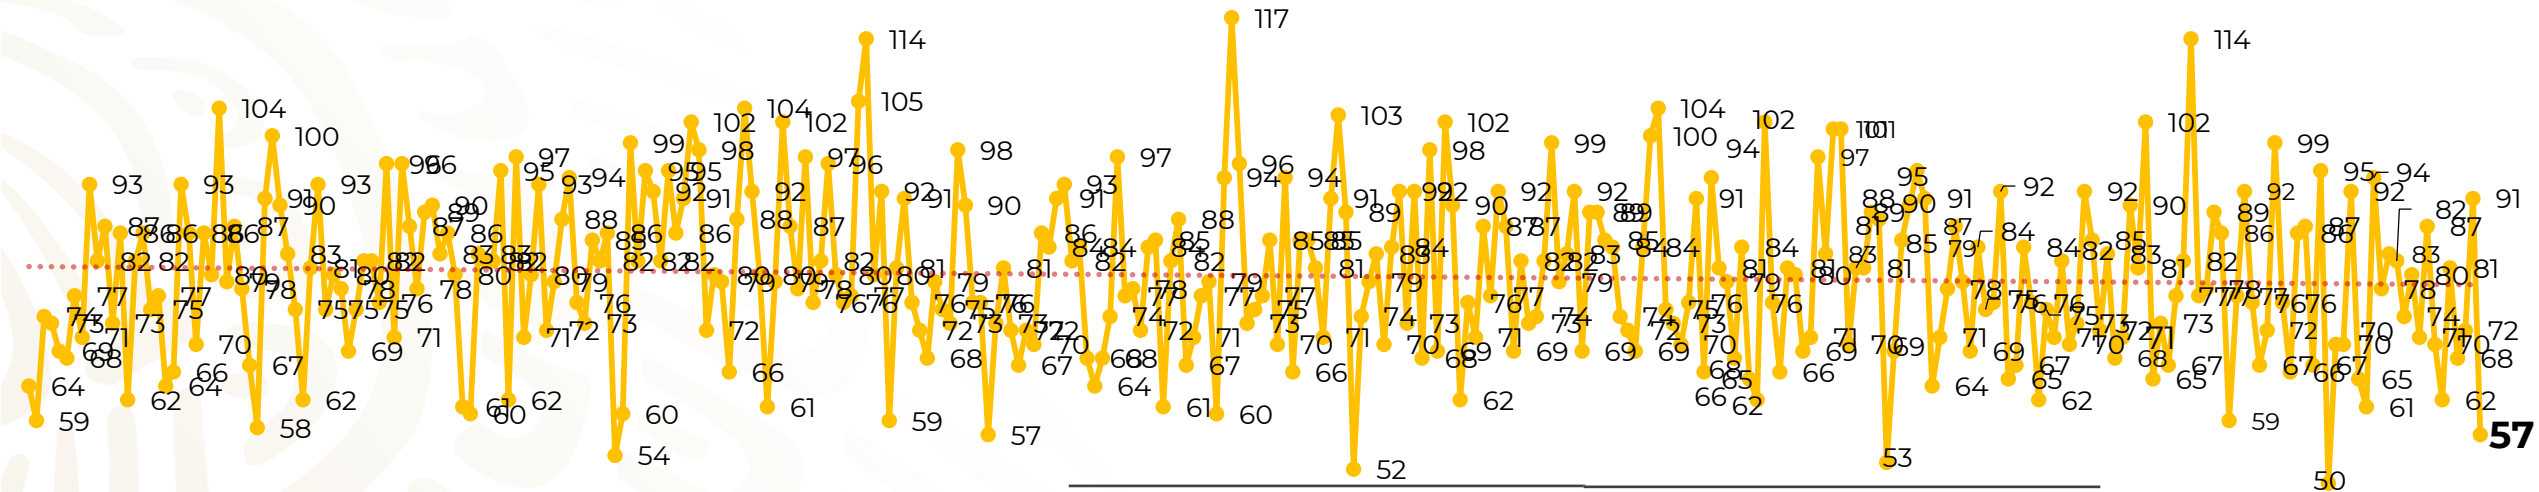

Víctimas reportadas por delito de homicidio (Fiscalías Estatales y Dependencias Federales)

Entidades	Noviembre 18
Aguascalientes	0
Baja California	3
Baja California Sur	2
Campeche	0
Chiapas	0
Chihuahua	6
Ciudad de México	3
Coahuila	0
Colima	1
Durango	0
Estado de México	7
Guanajuato	8
Guerrero	4
Hidalgo	0
Jalisco	4
Michoacán	5

Entidades	Noviembre 18
Morelos	2
Nayarit	0
Nuevo León	2
Oaxaca	3
Puebla	1
Querétaro	0
Quintana Roo	0
San Luis Potosí	0
Sinaloa	1
Sonora	1
Tabasco	1
Tamaulipas	0
Tlaxcala	0
Veracruz	1
Yucatán	0
Zacatecas	2
Total	57

Víctimas reportadas por delito de homicidio (Fiscalías Estatales y Dependencias Federales)

HOMICIDIOS DOLOSOS TENDENCIA MENSUAL (víctimas)

Mes	Víctimas	Promedio Diario	Días	Mes	Víctimas	Promedio Diario	Días	Mes	Víctimas	Promedio Diario	Días	Mes	Víctimas	Promedio Diario	Días
Dic-18 ¹	2,153	79.7	27	Ago-19	2,469	79.6	31	Mar-20	2,585	83.4	31	Oct-20	2,429	78.3	31
Ene-19	2,326	75.0	31	Sep-19	2,386	79.5	30	Abr-20	2,492	83.1	30	Nov-20	1,368	76.0	18
Feb-19	2,326	83.1	28	Oct-19	2,356	76.0	31	May-20	2,423	78.2	31				
Mar-19	2,404	77.5	31	Nov-19	2,370	79.0	30	Jun-20	2,413	80.4	30				
Abr-19	2,227	74.2	30	Dic-19	2,444	78.8	31	Jul-20	2,519	81.2	31				
May-19	2,384	76.9	31	Ene-20	2,376	76.6	31	Ago-20	2,524	81.4	31				
Jun-19	2,543	84.8	30	Feb-20	2,352	81.1	29	Sep-20	2,315	77.1	30				
Jul-19	2,414	77.8	31												