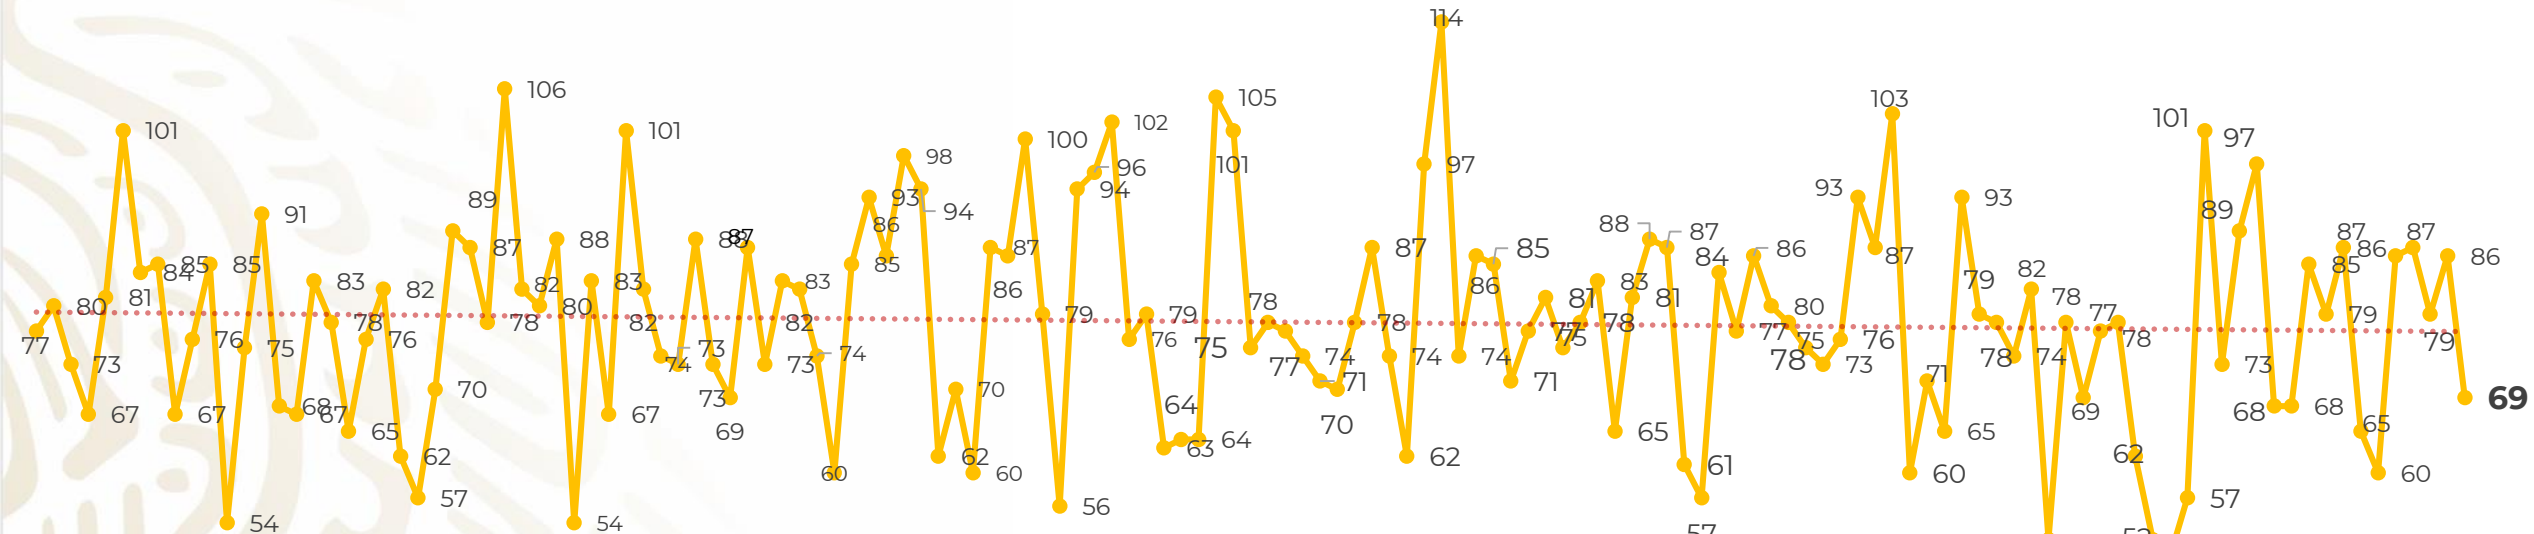

## HOMICIDIOS DOLOSOS TENDENCIA MENSUAL (víctimas)

Mes	Víctimas	Promedio Diario	Días
dic-18 <sup>1</sup>	2,153	79.7	27
ene-19	2,326	75.0	31
feb-19	2,326	83.1	28
mar-19	2,404	77.5	31
abr-19	2,227	74.2	30
may-19	2,384	76.9	31
jun-19	2,543	84.8	30

Mes	Víctimas	Promedio Diario	Días
Jul-19	2,414	77.8	31
Ago-19	2,469	79.6	31
Sep-19	2,386	79.5	30
Oct-19	2,356	76.0	31
Nov-19	1,386	77.0	18

01-jul 03-jul 05-jul 07-jul 09-jul 11-jul 13-jul 15-jul 17-jul 19-jul 21-jul 23-jul 25-jul 27-jul 29-jul 31-jul 02-ago 04-ago 06-ago 08-ago 10-ago 12-ago 14-ago 16-ago 18-ago 20-ago 22-ago 24-ago 26-ago 28-ago 30-ago 01-sep 03-sep 05-sep 07-sep 09-sep 11-sep 13-sep 15-sep 17-sep 19-sep 21-sep 23-sep 25-sep 27-sep 29-sep 01-oct 03-oct 05-oct 07-oct 09-oct 11-oct 13-oct 15-oct 17-oct 19-oct 21-oct 23-oct 25-oct 27-oct 29-oct 31-oct 02-nov 04-nov 06-nov 08-nov 10-nov 12-nov 14-nov 16-nov 18-nov