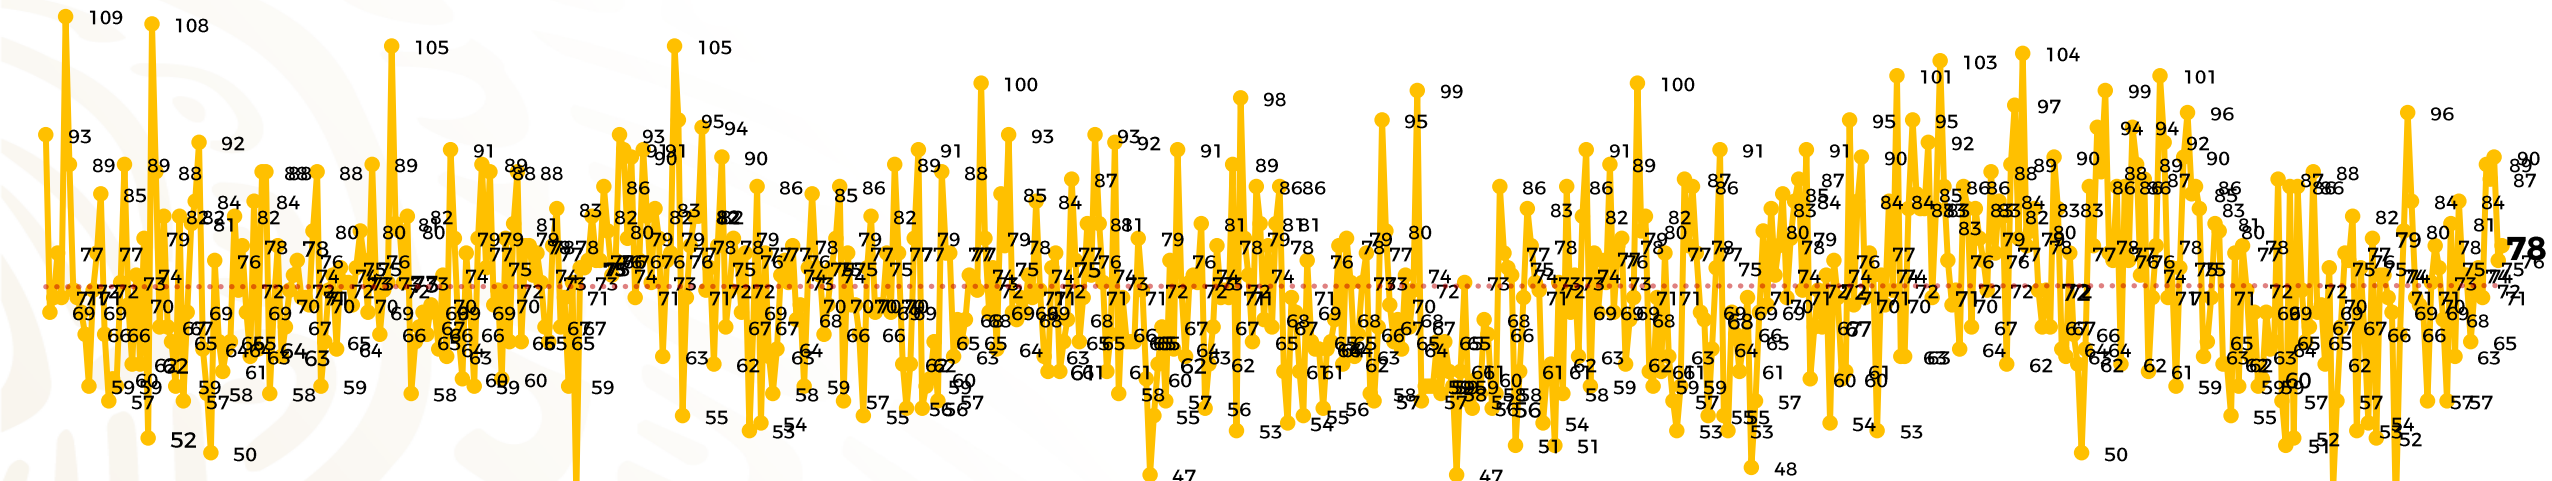

## Víctimas reportadas por delito de homicidio (Fiscalías Estatales y Dependencias Federales)

Entidades	Septiembre 18
Aguascalientes	0
<b>Baja California</b>	<b>13</b>
Baja California Sur	0
Campeche	0
Chiapas	1
Chihuahua	3
Ciudad de México	1
Coahuila	0
Colima	2
Durango	0
Estado de México	5
Guanajuato	3
Guerrero	3
Hidalgo	1
Jalisco	3
Michoacán	5

Entidades	Septiembre 18
Morelos	2
Nayarit	0
Nuevo León	3
Oaxaca	1
Puebla	4
Querétaro	0
Quintana Roo	5
San Luis Potosí	1
<b>Sinaloa</b>	<b>9</b>
Sonora	2
Tabasco	3
Tamaulipas	1
Tlaxcala	2
Veracruz	5
Yucatán	0
Zacatecas	0
<b>Total</b>	<b>78</b>

## HOMICIDIOS DOLOSOS TENDENCIA MENSUAL (víctimas)

Mes	Víctimas	Promedio Diario	Días	Mes	Víctimas	Promedio Diario	Días	Mes	Víctimas	Promedio Diario	Días	Mes	Víctimas	Promedio Diario	Días	Mes	Víctimas	Promedio Diario	Días
Dic-21	2,274	73.3	31	Jul-22	2,331	75.1	31	Feb-23	1,987	70.9	28	Sep-23	2,196	73.2	30	Abr-24	2,349	78.3	30
Ene-22	2,061	66.5	31	Ago-22	2,304	74.3	31	Mar-23	2,283	73.6	31	Oct-23	2,148	69.2	31	May-24	2,410	77.7	31
Feb-22	1,933	69.0	28	Sep-22	2,329	77.6	30	Abr-23	2,159	71.9	30	Nov-23	2,101	70.0	30	Jun-24	2,363	78.7	30
Mar-22	2,241	72.3	31	Oct-22	2,481	80.0	31	May-23	2,350	75.8	31	Dic-23	2,051	66.2	31	Jul-24	2,151	69.3	31
Abr-22	2,131	71.0	30	Nov-22	2,071	69.0	30	Jun-23	2,303	76.7	30	Ene-24	2,127	68.6	31	Ago-24	2,143	69.1	31
May-22	2,472	79.7	31	Dic-22	2,277	73.4	31	Jul-23	2,204	71.0	31	Feb-24	2,077	71.6	29	Sep-24	1,357	75.3	18
Jun-22	2,289	76.3	30	Ene-23	2,303	74.3	31	Ago-23	2,216	71.4	31	Mar-24	2,192	70.7	31				