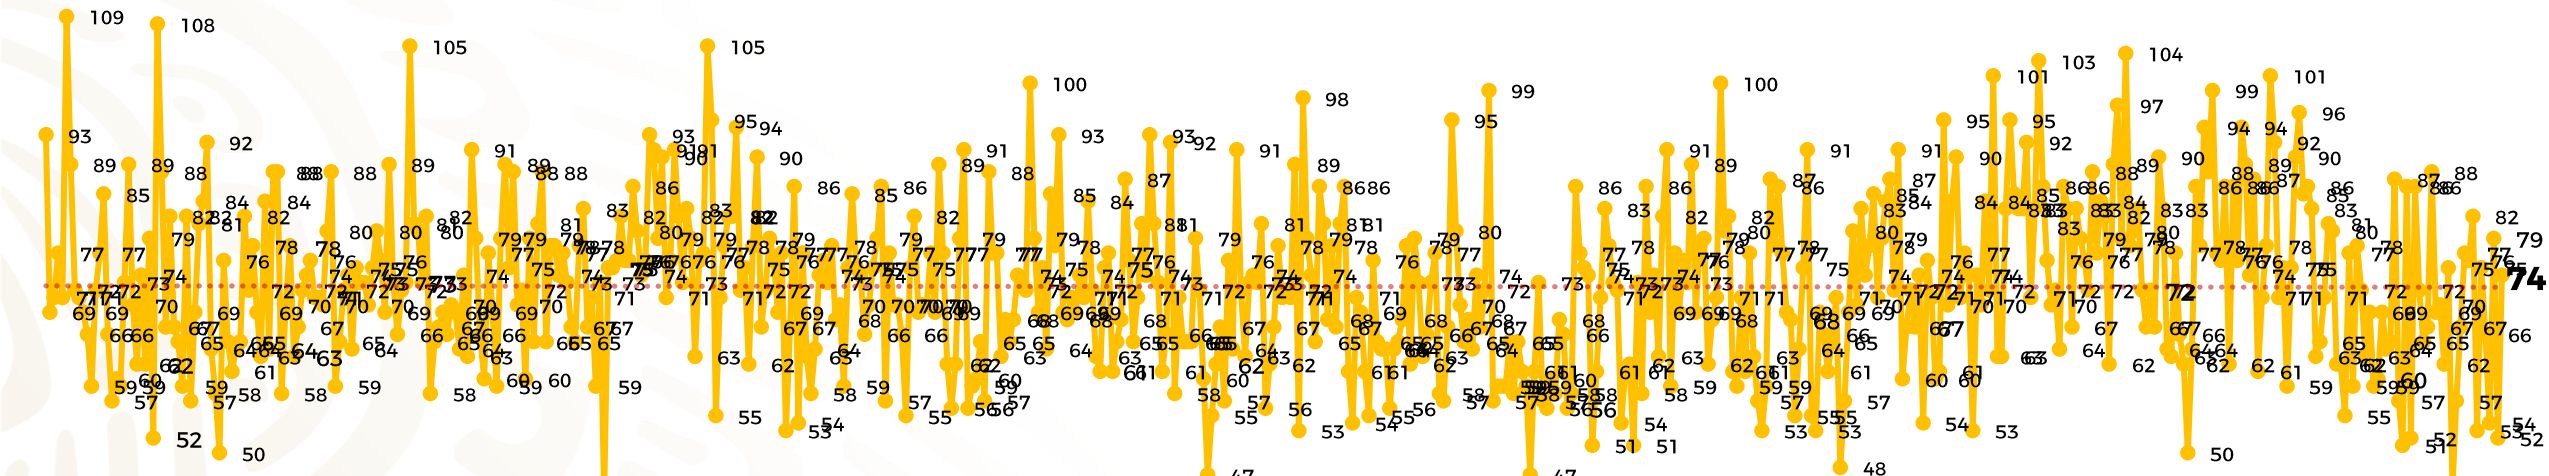

Víctimas reportadas por delito de homicidio (Fiscalías Estatales y Dependencias Federales)

Entidades	Agosto 18
Aguascalientes	1
Baja California	6
Baja California Sur	0
Campeche	1
Chiapas	3
Chihuahua	4
Ciudad de México	1
Coahuila	0
Colima	2
Durango	0
Estado de México	9
Guanajuato	5
Guerrero	1
Hidalgo	0
Jalisco	4
Michoacán	4

Entidades	Agosto 18
Morelos	4
Nayarit	5
Nuevo León	5
Oaxaca	2
Puebla	4
Querétaro	0
Quintana Roo	1
San Luis Potosí	0
Sinaloa	2
Sonora	3
Tabasco	3
Tamaulipas	0
Tlaxcala	0
Veracruz	2
Yucatán	0
Zacatecas	2
Total	74

Víctimas reportadas por delito de homicidio (Fiscalías Estatales y Dependencias Federales)

HOMICIDIOS DOLOSOS TENDENCIA MENSUAL (víctimas)

Mes	Víctimas	Promedio Diario	Días	Mes	Víctimas	Promedio Diario	Días	Mes	Víctimas	Promedio Diario	Días	Mes	Víctimas	Promedio Diario	Días	Mes	Víctimas	Promedio Diario	Días	
Dic-21	2,274	73.3	31	Jul-22	2,331	75.1	31	Feb-23	1,987	70.9	28	Sep-23	2,196	73.2	30	Abr-24	2,349	78.3	30	
Ene-22	2,061	66.5	31	Ago-22	2,304	74.3	31	Mar-23	2,283	73.6	31	Oct-23	2,148	69.2	31	May-24	2,410	77.7	31	
Feb-22	1,933	69.0	28	Sep-22	2,329	77.6	30	Abr-23	2,159	71.9	30	Nov-23	2,101	70.0	30	Jun-24	2,363	78.7	30	
Mar-22	2,241	72.3	31	Oct-22	2,481	80.0	31	May-23	2,350	75.8	31	Dic-23	2,051	66.2	31	Jul-24	2,151	69.3	31	
Abr-22	2,131	71.0	30	Nov-22	2,071	69.0	30	Jun-23	2,303	76.7	30	Ene-24	2,127	68.6	31	Ago-24	1,221	67.8	18	
May-22	2,472	79.7	31	Dic-22	2,277	73.4	31	Jul-23	2,204	71.0	31	Feb-24	2,022	72.2	28					
Jun-22	2,289	76.3	30	Ene-23	2,303	74.3	31	Ago-23	2,216	71.4	31	Mar-24	2,192	70.7	31					