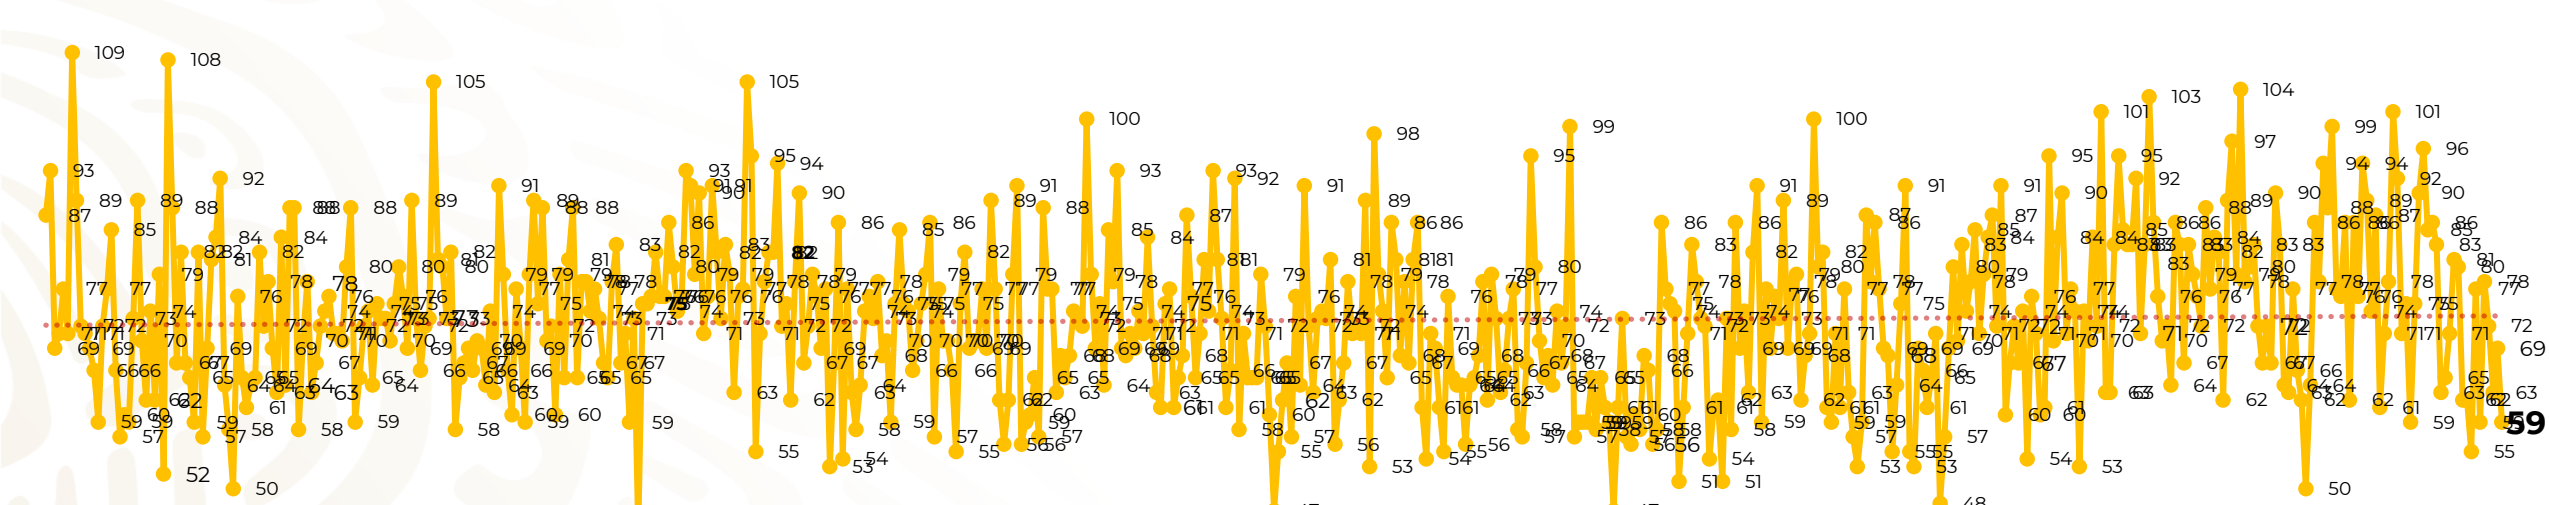

Víctimas reportadas por delito de homicidio (Fiscalías Estatales y Dependencias Federales)

Entidades	Julio 18
Aguascalientes	0
Baja California	7
Baja California Sur	0
Campeche	0
Chiapas	0
Chihuahua	7
Ciudad de México	1
Coahuila	0
Colima	0
Durango	0
Estado de México	2
Guanajuato	9
Guerrero	2
Hidalgo	0
Jalisco	6
Michoacán	2

Entidades	Julio 18
Morelos	2
Nayarit	0
Nuevo León	4
Oaxaca	0
Puebla	1
Querétaro	0
Quintana Roo	1
San Luis Potosí	3
Sinaloa	1
Sonora	6
Tabasco	0
Tamaulipas	0
Tlaxcala	0
Veracruz	3
Yucatán	0
Zacatecas	2
Total	59

Víctimas reportadas por delito de homicidio (Fiscalías Estatales y Dependencias Federales)

HOMICIDIOS DOLOSOS TENDENCIA MENSUAL (víctimas)

Mes	Víctimas	Promedio Diario	Días	Mes	Víctimas	Promedio Diario	Días	Mes	Víctimas	Promedio Diario	Días	Mes	Víctimas	Promedio Diario	Días	Mes	Víctimas	Promedio Diario	Días
Dic-21	2,274	73.3	31	Jul-22	2,331	75.1	31	Feb-23	1,987	70.9	28	Sep-23	2,196	73.2	30	Abr-24	2,349	78.3	30
Ene-22	2,061	66.5	31	Ago-22	2,304	74.3	31	Mar-23	2,283	73.6	31	Oct-23	2,148	69.2	31	May-24	2,410	77.7	31
Feb-22	1,933	69.0	28	Sep-22	2,329	77.6	30	Abr-23	2,159	71.9	30	Nov-23	2,101	70.0	30	Jun-24	2,363	78.7	30
Mar-22	2,241	72.3	31	Oct-22	2,481	80.0	31	May-23	2,350	75.8	31	Dic-23	2,051	66.2	31	Jul-24	1,270	70.5	18
Abr-22	2,131	71.0	30	Nov-22	2,071	69.0	30	Jun-23	2,303	76.7	30	Ene-24	2,127	68.6	31				
May-22	2,472	79.7	31	Dic-22	2,277	73.4	31	Jul-23	2,204	71.0	31	Feb-24	2,022	72.2	28				
Jun-22	2,289	76.3	30	Ene-23	2,303	74.3	31	Ago-23	2,216	71.4	31	Mar-24	2,192	70.7	31				

Fuente : Fiscalías, consultado en el INS al 19/07/2024 03:00 hrs.
 1/ El reporte de homicidios por el INS inició a partir del 5 de diciembre de 2018.
 2/ Información del 18 de julio de 2024.