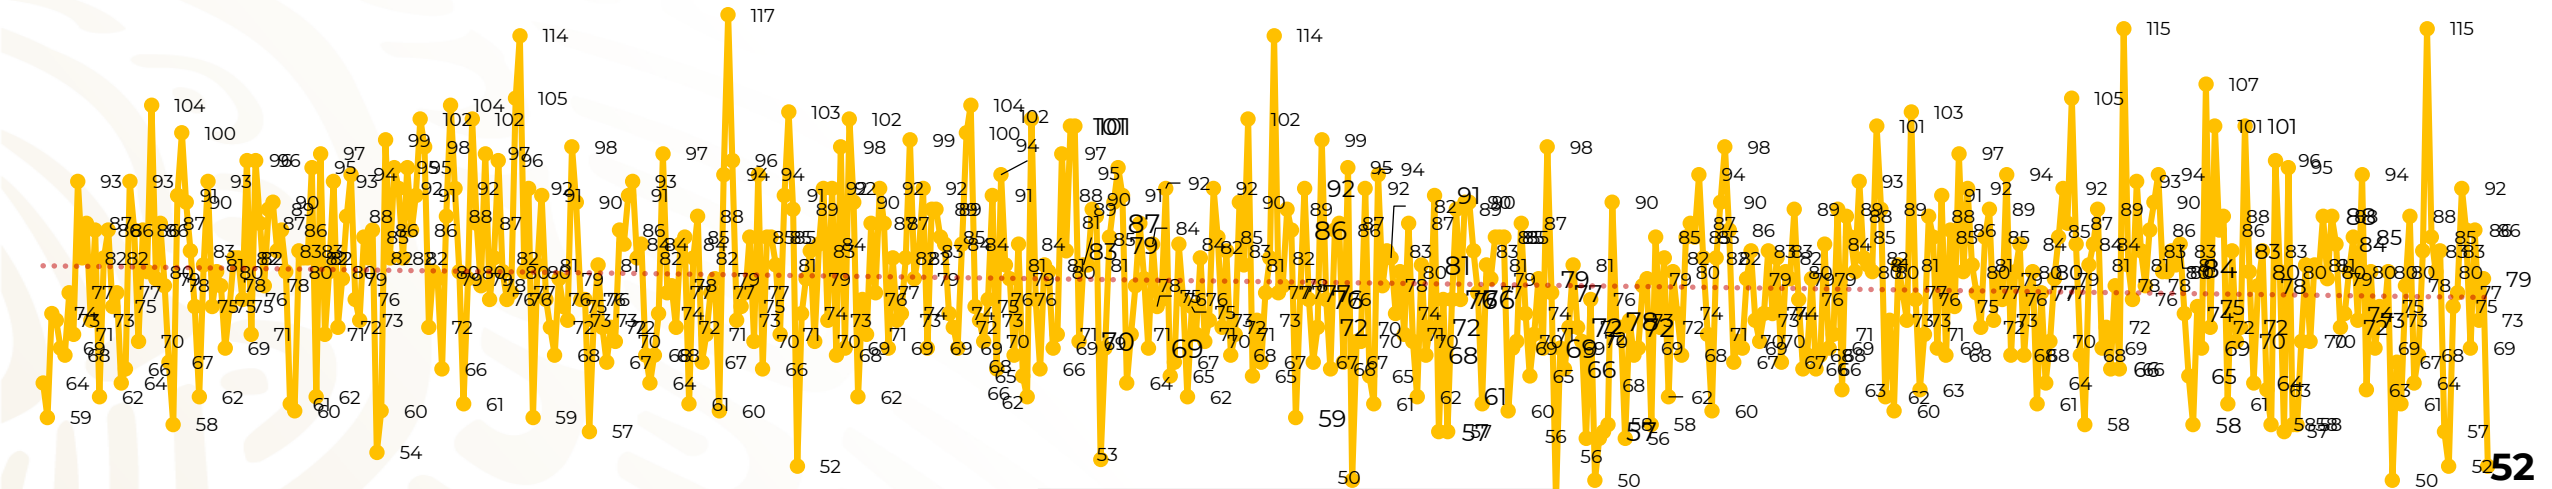

Víctimas reportadas por delito de homicidio (Fiscalías Estatales y Dependencias Federales)

Entidades	Julio 18
Aguascalientes	2
Baja California	5
Baja California Sur	0
Campeche	1
Chiapas	1
Chihuahua	1
Ciudad de México	1
Coahuila	0
Colima	1
Durango	0
Estado de México	5
Guanajuato	4
Guerrero	3
Hidalgo	0
Jalisco	6
Michoacán	4

Entidades	Julio 18
Morelos	5
Nayarit	0
Nuevo León	2
Oaxaca	0
Puebla	1
Querétaro	0
Quintana Roo	1
San Luis Potosí	0
Sinaloa	1
Sonora	4
Tabasco	0
Tamaulipas	1
Tlaxcala	0
Veracruz	1
Yucatán	0
Zacatecas	2
Total	52

Víctimas reportadas por delito de homicidio (Fiscalías Estatales y Dependencias Federales)

HOMICIDIOS DOLOSOS TENDENCIA MENSUAL (víctimas)

Mes	Víctimas	Promedio Diario	Días	Mes	Víctimas	Promedio Diario	Días	Mes	Víctimas	Promedio Diario	Días	Mes	Víctimas	Promedio Diario	Días	Mes	Víctimas	Promedio Diario	Días
Dic-18 ¹	2,153	79.7	27	Ago-19	2,469	79.6	31	Mar-20	2,585	83.4	31	Oct-20	2,429	78.3	31	May-21	2,462	79.4	31
Ene-19	2,326	75.0	31	Sep-19	2,386	79.5	30	Abr-20	2,492	83.1	30	Nov-20	2,303	76.7	30	Jun-21	2,251	75.0	30
Feb-19	2,326	83.1	28	Oct-19	2,356	76.0	31	May-20	2,423	78.2	31	Dic-20	2,194	70.8	31	Jul-21	1,376	76.4	18
Mar-19	2,404	77.5	31	Nov-19	2,370	79.0	30	Jun-20	2,413	80.4	30	Ene-21	2,379	76.7	31				
Abr-19	2,227	74.2	30	Dic-19	2,444	78.8	31	Jul-20	2,519	81.2	31	Feb-21	2,206	78.7	28				
May-19	2,384	76.9	31	Ene-20	2,376	76.6	31	Ago-20	2,524	81.4	31	Mar-21	2,444	78.8	31				
Jun-19	2,543	84.8	30	Feb-20	2,352	81.1	29	Sep-20	2,315	77.1	30	Abr-21	2,370	79.0	30				
Jul-19	2,414	77.8	31																