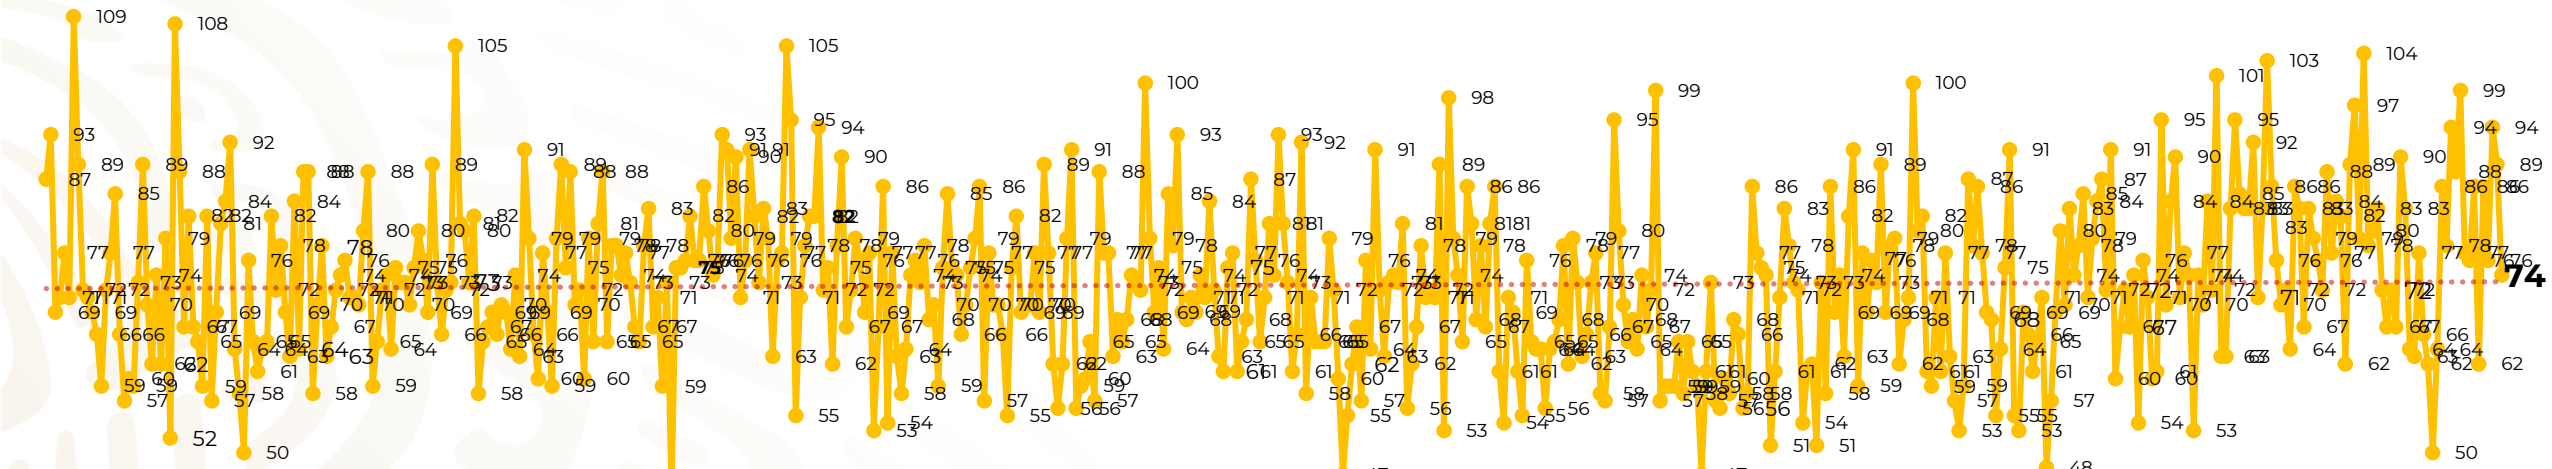

Víctimas reportadas por delito de homicidio (Fiscalías Estatales y Dependencias Federales)

Entidades	Junio 18
Aguascalientes	0
Baja California	7
Baja California Sur	0
Campeche	0
Chiapas	1
Chihuahua	7
Ciudad de México	1
Coahuila	0
Colima	1
Durango	0
Estado de México	5
Guanajuato	8
Guerrero	5
Hidalgo	0
Jalisco	7
Michoacán	5

Entidades	Junio 18
Morelos	1
Nayarit	0
Nuevo León	5
Oaxaca	1
Puebla	4
Querétaro	0
Quintana Roo	5
San Luis Potosí	1
Sinaloa	1
Sonora	3
Tabasco	0
Tamaulipas	2
Tlaxcala	0
Veracruz	4
Yucatán	0
Zacatecas	0
Total	74

Víctimas reportadas por delito de homicidio (Fiscalías Estatales y Dependencias Federales)

HOMICIDIOS DOLOSOS TENDENCIA MENSUAL (víctimas)

Mes	Víctimas	Promedio Diario	Días	Mes	Víctimas	Promedio Diario	Días	Mes	Víctimas	Promedio Diario	Días	Mes	Víctimas	Promedio Diario	Días	Mes	Víctimas	Promedio Diario	Días
Dic-21	2,274	73.3	31	Jul-22	2,331	75.1	31	Feb-23	1,987	70.9	28	Sep-23	2,196	73.2	30	Abr-24	2,349	78.3	30
Ene-22	2,061	66.5	31	Ago-22	2,304	74.3	31	Mar-23	2,283	73.6	31	Oct-23	2,148	69.2	31	May-24	2,410	77.7	31
Feb-22	1,933	69.0	28	Sep-22	2,329	77.6	30	Abr-23	2,159	71.9	30	Nov-23	2,101	70.0	30	Jun-24	1,407	78.1	18
Mar-22	2,241	72.3	31	Oct-22	2,481	80.0	31	May-23	2,350	75.8	31	Dic-23	2,051	66.2	31				
Abr-22	2,131	71.0	30	Nov-22	2,071	69.0	30	Jun-23	2,303	76.7	30	Ene-24	2,127	68.6	31				
May-22	2,472	79.7	31	Dic-22	2,277	73.4	31	Jul-23	2,204	71.0	31	Feb-24	2,022	72.2	28				
Jun-22	2,289	76.3	30	Ene-23	2,303	74.3	31	Ago-23	2,216	71.4	31	Mar-24	2,192	70.7	31				