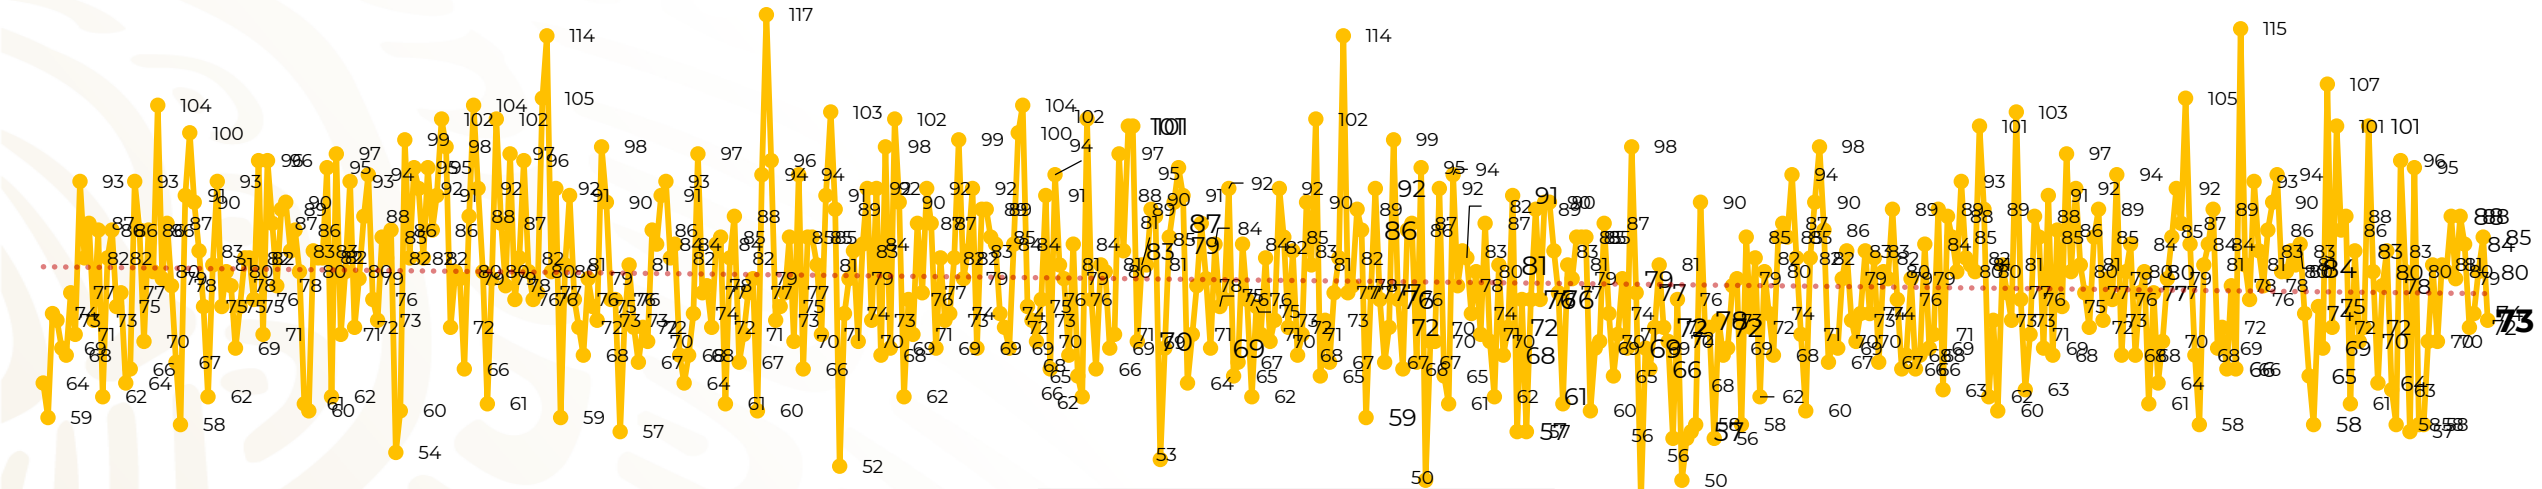

Víctimas reportadas por delito de homicidio (Fiscalías Estatales y Dependencias Federales)

Entidades	Junio 18
Aguascalientes	0
Baja California	3
Baja California Sur	0
Campeche	0
Chiapas	5
Chihuahua	6
Ciudad de México	1
Coahuila	0
Colima	0
Durango	0
Estado de México	6
Guanajuato	16
Guerrero	2
Hidalgo	1
Jalisco	5
Michoacán	3

Entidades	Junio 18
Morelos	4
Nayarit	0
Nuevo León	4
Oaxaca	0
Puebla	1
Querétaro	0
Quintana Roo	1
San Luis Potosí	3
Sinaloa	1
Sonora	1
Tabasco	2
Tamaulipas	2
Tlaxcala	0
Veracruz	3
Yucatán	0
Zacatecas	3
Total	73

Víctimas reportadas por delito de homicidio (Fiscalías Estatales y Dependencias Federales)

HOMICIDIOS DOLOSOS TENDENCIA MENSUAL (víctimas)

Mes	Víctimas	Promedio Diario	Días	Mes	Víctimas	Promedio Diario	Días	Mes	Víctimas	Promedio Diario	Días	Mes	Víctimas	Promedio Diario	Días	Mes	Víctimas	Promedio Diario	Días
Dic-18 ¹	2,153	79.7	27	Ago-19	2,469	79.6	31	Mar-20	2,585	83.4	31	Oct-20	2,429	78.3	31	May-21	2,462	79.4	31
Ene-19	2,326	75.0	31	Sep-19	2,386	79.5	30	Abr-20	2,492	83.1	30	Nov-20	2,303	76.7	30	Jun-21	1,373	76.3	18
Feb-19	2,326	83.1	28	Oct-19	2,356	76.0	31	May-20	2,423	78.2	31	Dic-20	2,194	70.8	31				
Mar-19	2,404	77.5	31	Nov-19	2,370	79.0	30	Jun-20	2,413	80.4	30	Ene-21	2,379	76.7	31				
Abr-19	2,227	74.2	30	Dic-19	2,444	78.8	31	Jul-20	2,519	81.2	31	Feb-21	2,206	78.7	28				
May-19	2,384	76.9	31	Ene-20	2,376	76.6	31	Ago-20	2,524	81.4	31	Mar-21	2,444	78.8	31				
Jun-19	2,543	84.8	30	Feb-20	2,352	81.1	29	Sep-20	2,315	77.1	30	Abr-21	2,370	79.0	30				
Jul-19	2,414	77.8	31																