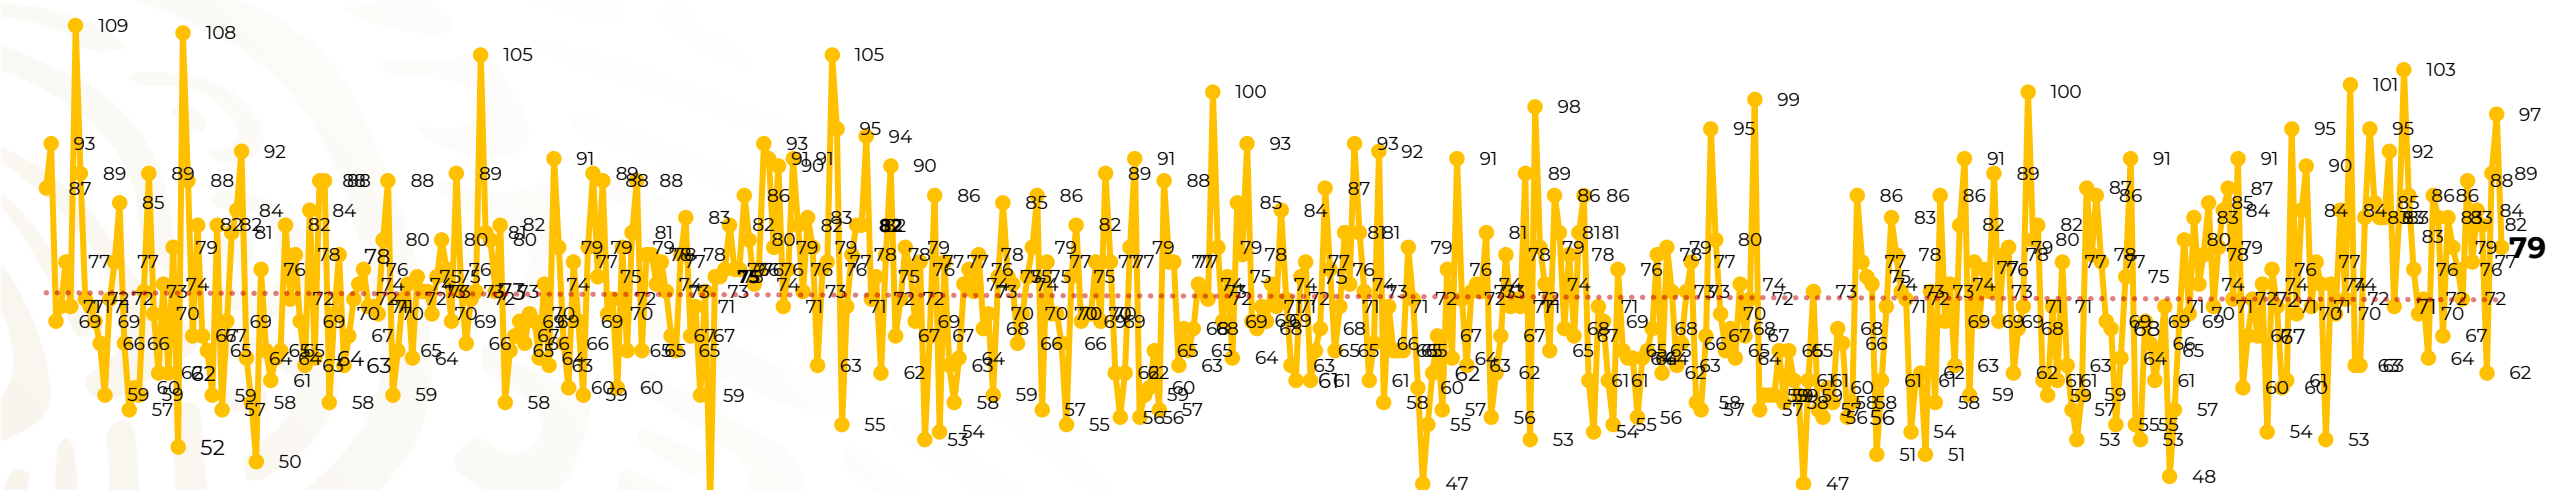

Víctimas reportadas por delito de homicidio (Fiscalías Estatales y Dependencias Federales)

HOMICIDIOS DOLOSOS TENDENCIA MENSUAL (víctimas)

Mes	Víctimas	Promedio Diario	Días	Mes	Víctimas	Promedio Diario	Días	Mes	Víctimas	Promedio Diario	Días	Mes	Víctimas	Promedio Diario	Días	Mes	Víctimas	Promedio Diario	Días
Dic-21	2,274	73.3	31	Jul-22	2,331	75.1	31	Feb-23	1,987	70.9	28	Sep-23	2,196	73.2	30	Abr-24	2,349	78.3	30
Ene-22	2,061	66.5	31	Ago-22	2,304	74.3	31	Mar-23	2,283	73.6	31	Oct-23	2,148	69.2	31	May-24	1,410	78.3	18
Feb-22	1,933	69.0	28	Sep-22	2,329	77.6	30	Abr-23	2,159	71.9	30	Nov-23	2,101	70.0	30				
Mar-22	2,241	72.3	31	Oct-22	2,481	80.0	31	May-23	2,350	75.8	31	Dic-23	2,051	66.2	31				
Abr-22	2,131	71.0	30	Nov-22	2,071	69.0	30	Jun-23	2,303	76.7	30	Ene-24	2,127	68.6	31				
May-22	2,472	79.7	31	Dic-22	2,277	73.4	31	Jul-23	2,204	71.0	31	Feb-24	2,022	72.2	28				
Jun-22	2,289	76.3	30	Ene-23	2,303	74.3	31	Ago-23	2,216	71.4	31	Mar-24	2,192	70.7	31				

Fuente : Fiscalías, consultado en el INS al 19/05/2024 03:00 hrs.
1/ El reporte de homicidios por el INS inició a partir del 5 de diciembre de 2018.
2/Información del 18 de mayo de 2024.