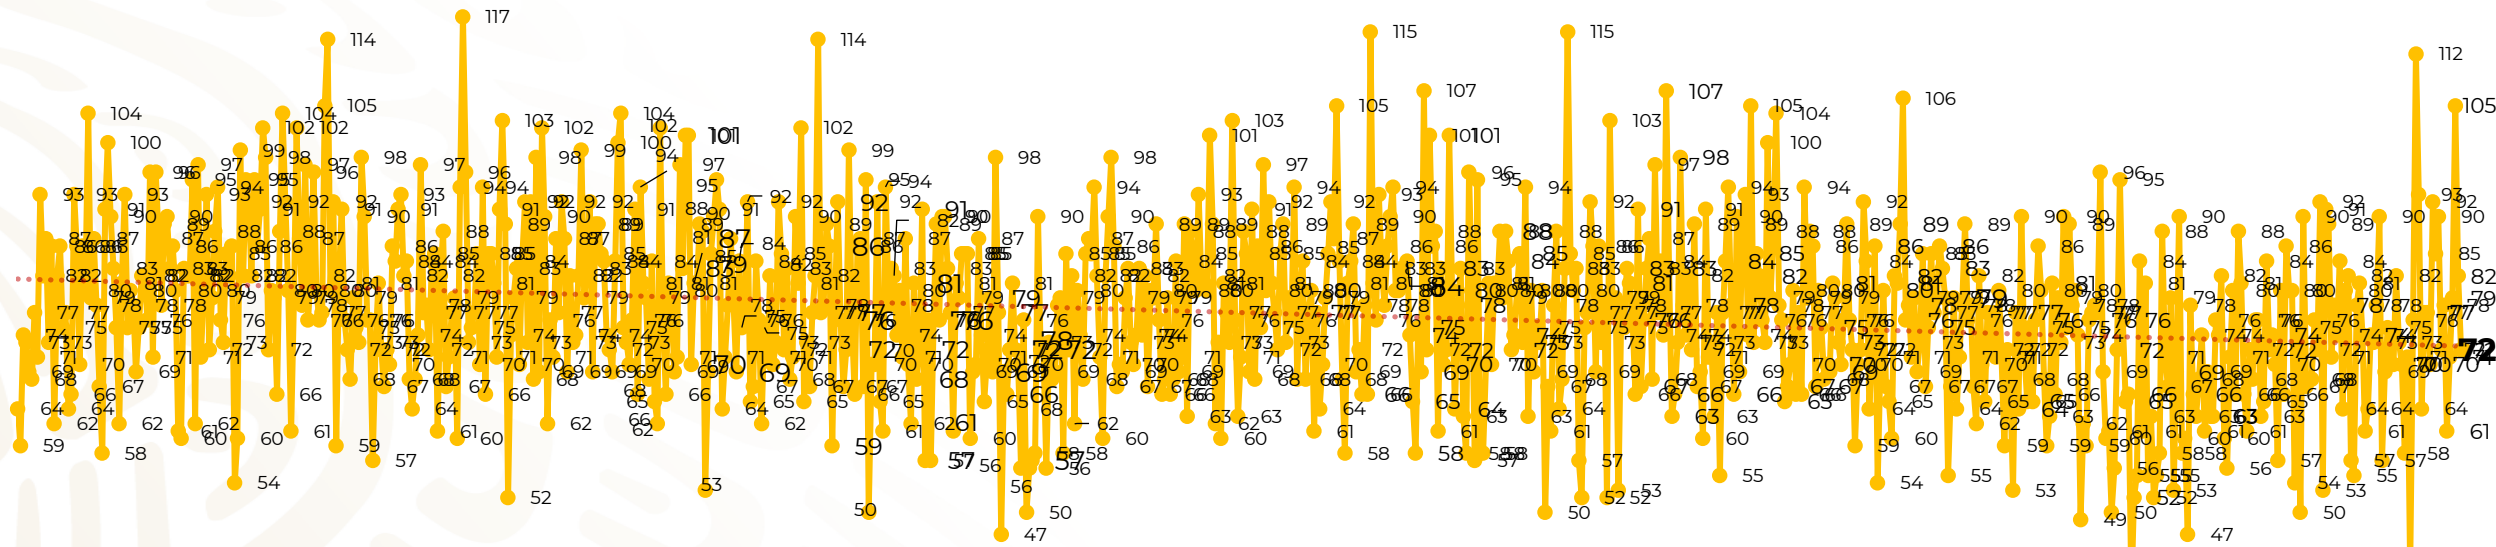

Víctimas reportadas por delito de homicidio (Fiscalías Estatales y Dependencias Federales)

Entidades	Mayo 18
Aguascalientes	0
Baja California	2
Baja California Sur	0
Campeche	0
Chiapas	2
Chihuahua	4
Ciudad de México	1
Coahuila	0
Colima	4
Durango	0
Estado de México	3
Guanajuato	7
Guerrero	3
Hidalgo	1
Jalisco	6
Michoacán	6

Entidades	Mayo 18
Morelos	4
Nayarit	0
Nuevo León	8
Oaxaca	2
Puebla	4
Querétaro	0
Quintana Roo	1
San Luis Potosí	0
Sinaloa	1
Sonora	7
Tabasco	0
Tamaulipas	1
Tlaxcala	0
Veracruz	3
Yucatán	0
Zacatecas	2
Total	72

Víctimas reportadas por delito de homicidio (Fiscalías Estatales y Dependencias Federales)

HOMICIDIOS DOLOSOS TENDENCIA MENSUAL (víctimas)

Mes	Víctimas	Promedio Diario	Días	Mes	Víctimas	Promedio Diario	Días	Mes	Víctimas	Promedio Diario	Días	Mes	Víctimas	Promedio Diario	Días	Mes	Víctimas	Promedio Diario	Días
Ago-19	2,469	79.6	31	Mar-20	2,585	83.4	31	Oct-20	2,429	78.3	31	May-21	2,462	79.4	31	Dic-21	2,274	73.3	31
Sep-19	2,386	79.5	30	Abr-20	2,492	83.1	30	Nov-20	2,303	76.7	30	Jun-21	2,251	75.0	30	Ene-22	2,061	66.5	31
Oct-19	2,356	76.0	31	May-20	2,423	78.2	31	Dic-20	2,194	70.8	31	Jul-21	2,381	76.8	31	Feb-22	1,933	69.0	28
Nov-19	2,370	79.0	30	Jun-20	2,413	80.4	30	Ene-21	2,379	76.7	31	Ago-21	2,414	77.9	31	Mar-22	2,241	72.3	31
Dic-19	2,444	78.8	31	Jul-20	2,519	81.2	31	Feb-21	2,206	78.7	28	Sep-21	2,405	80.2	30	Abr-22	2,131	71.0	30
Ene-20	2,376	76.6	31	Ago-20	2,524	81.4	31	Mar-21	2,444	78.8	31	Oct-21	2,332	75.2	31	May-22	1,452	80.6	18
Feb-20	2,352	81.1	29	Sep-20	2,315	77.1	30	Abr-21	2,370	79.0	30	Nov-21	2,242	74.7	30				