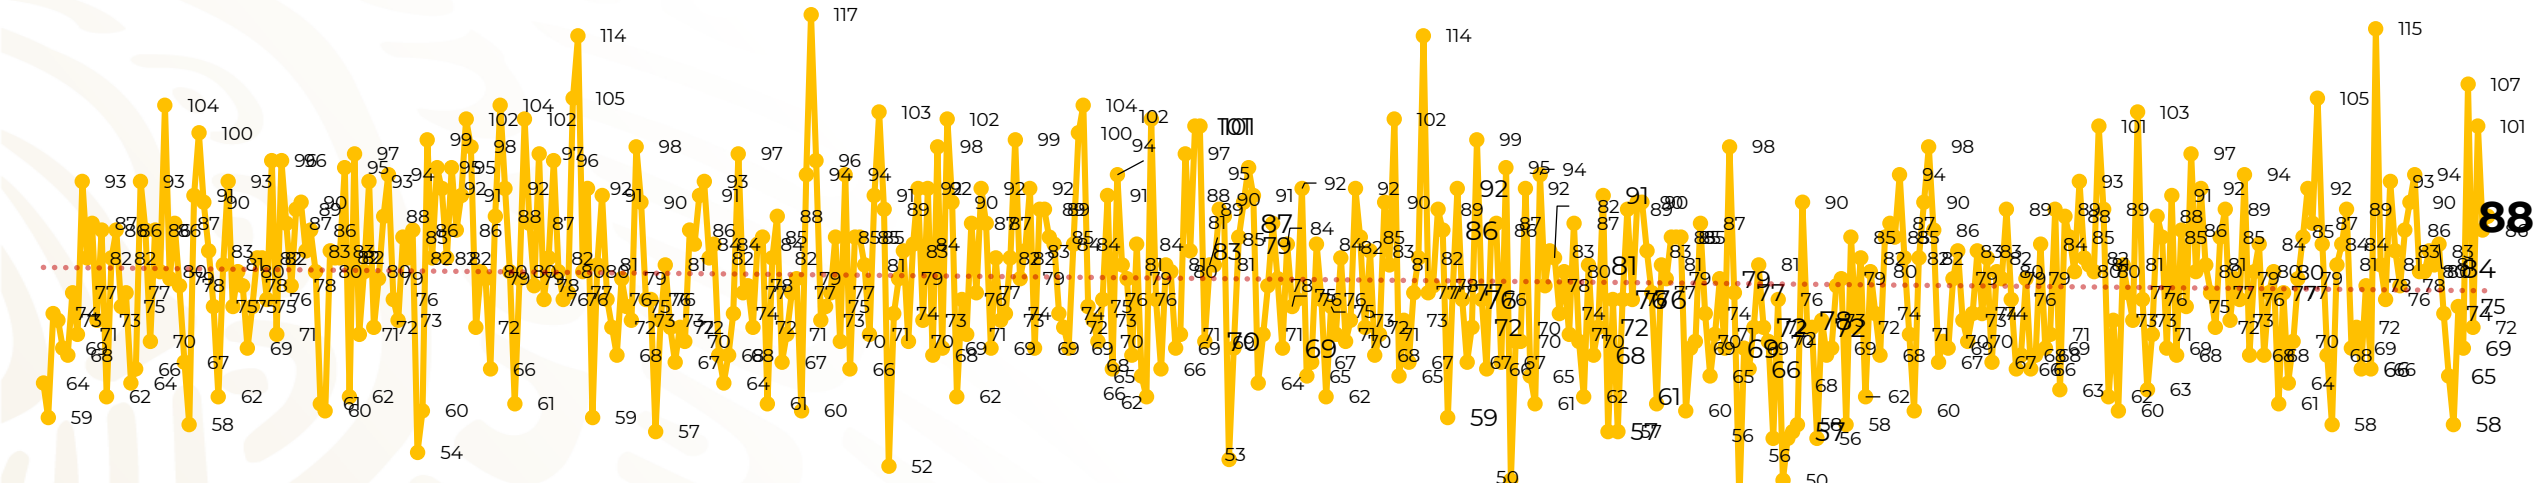

Víctimas reportadas por delito de homicidio (Fiscalías Estatales y Dependencias Federales)

Entidades	Mayo 18
Aguascalientes	0
Baja California	8
Baja California Sur	0
Campeche	1
Chiapas	2
Chihuahua	11
Ciudad de México	1
Coahuila	0
Colima	0
Durango	0
Estado de México	7
Guanajuato	10
Guerrero	5
Hidalgo	1
Jalisco	11
Michoacán	6

Entidades	Mayo 18
Morelos	1
Nayarit	0
Nuevo León	2
Oaxaca	2
Puebla	3
Querétaro	0
Quintana Roo	2
San Luis Potosí	1
Sinaloa	2
Sonora	2
Tabasco	2
Tamaulipas	0
Tlaxcala	0
Veracruz	2
Yucatán	0
Zacatecas	6
Total	88

Víctimas reportadas por delito de homicidio (Fiscalías Estatales y Dependencias Federales)

HOMICIDIOS DOLOSOS TENDENCIA MENSUAL (víctimas)

Mes	Víctimas	Promedio Diario	Días	Mes	Víctimas	Promedio Diario	Días	Mes	Víctimas	Promedio Diario	Días	Mes	Víctimas	Promedio Diario	Días	Mes	Víctimas	Promedio Diario	Días
Dic-18 ¹	2,153	79.7	27	Ago-19	2,469	79.6	31	Mar-20	2,585	83.4	31	Oct-20	2,429	78.3	31	May-21	1,473	81.8	18
Ene-19	2,326	75.0	31	Sep-19	2,386	79.5	30	Abr-20	2,492	83.1	30	Nov-20	2,303	76.7	30				
Feb-19	2,326	83.1	28	Oct-19	2,356	76.0	31	May-20	2,423	78.2	31	Dic-20	2,194	70.8	31				
Mar-19	2,404	77.5	31	Nov-19	2,370	79.0	30	Jun-20	2,413	80.4	30	Ene-21	2,379	76.7	31				
Abr-19	2,227	74.2	30	Dic-19	2,444	78.8	31	Jul-20	2,519	81.2	31	Feb-21	2,206	78.7	28				
May-19	2,384	76.9	31	Ene-20	2,376	76.6	31	Ago-20	2,524	81.4	31	Mar-21	2,444	78.8	31				
Jun-19	2,543	84.8	30	Feb-20	2,352	81.1	29	Sep-20	2,315	77.1	30	Abr-21	2,370	79.0	30				
Jul-19	2,414	77.8	31																