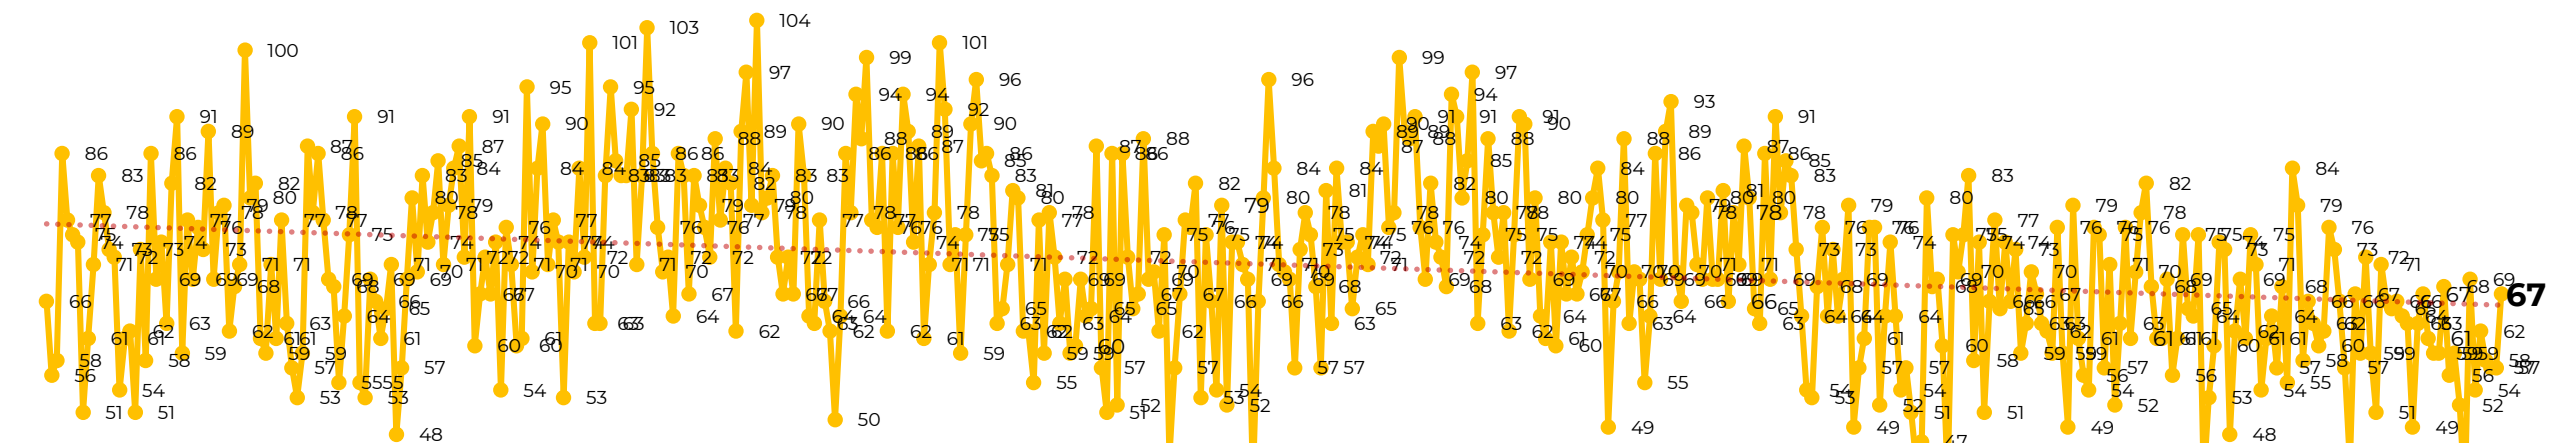

Víctimas reportadas por delito de homicidio (Fiscalías Estatales y Dependencias Federales)

Entidades	Abril 18
Aguascalientes	0
Baja California	3
Baja California Sur	0
Campeche	0
Chiapas	2
Chihuahua	4
Ciudad de México	2
Coahuila	0
Colima	1
Durango	0
Estado de México	4
Guanajuato	3
Guerrero	7
Hidalgo	0
Jalisco	6
Michoacán	9

Entidades	Abril 18
Morelos	0
Nayarit	0
Nuevo León	7
Oaxaca	4
Puebla	1
Querétaro	0
Quintana Roo	1
San Luis Potosí	0
Sinaloa	2
Sonora	3
Tabasco	4
Tamaulipas	1
Tlaxcala	0
Veracruz	3
Yucatán	0
Zacatecas	0
Total	67

Víctimas reportadas por delito de homicidio (Fiscalías Estatales y Dependencias Federales)

HOMICIDIOS DOLOSOS TENDENCIA MENSUAL (víctimas)

Mes	Víctimas	Promedio Diario	Días	Mes	Víctimas	Promedio Diario	Días	Mes	Víctimas	Promedio Diario	Días	Mes	Víctimas	Promedio Diario	Días	Mes	Víctimas	Promedio Diario	Días
Jul-22	2,331	75.1	31	Feb-23	1,987	70.9	28	Sep-23	2,196	73.2	30	Abr-24	2,349	78.3	30	Nov-24	2,234	74.4	30
Ago-22	2,304	74.3	31	Mar-23	2,283	73.6	31	Oct-23	2,148	69.2	31	May-24	2,410	77.7	31	Dic-24	2,026	65.3	31
Sep-22	2,329	77.6	30	Abr-23	2,159	71.9	30	Nov-23	2,101	70.0	30	Jun-24	2,363	78.7	30	Ene-25	2,037	65.7	31
Oct-22	2,481	80.0	31	May-23	2,350	75.8	31	Dic-23	2,051	66.2	31	Jul-24	2,151	69.3	31	Feb-25	1,807	64.5	28
Nov-22	2,071	69.0	30	Jun-23	2,303	76.7	30	Ene-24	2,127	68.6	31	Ago-24	2,143	69.1	31	Mar-25	1,996	64.3	31
Dic-22	2,277	73.4	31	Jul-23	2,204	71.0	31	Feb-24	2,077	71.6	29	Sep-24	2,350	78	30	Abr-25	1,057	58.7	18
Ene-23	2,303	74.3	31	Ago-23	2,216	71.4	31	Mar-24	2,192	70.7	31	Oct-24	2,293	73.9	31				

Fuente : Fiscalías, consultadas el 19/04/2025 03:00 hrs.

1/ El reporte de homicidios inició a partir del 5 de diciembre de 2018.

2/ Información del 18 de abril de 2025.