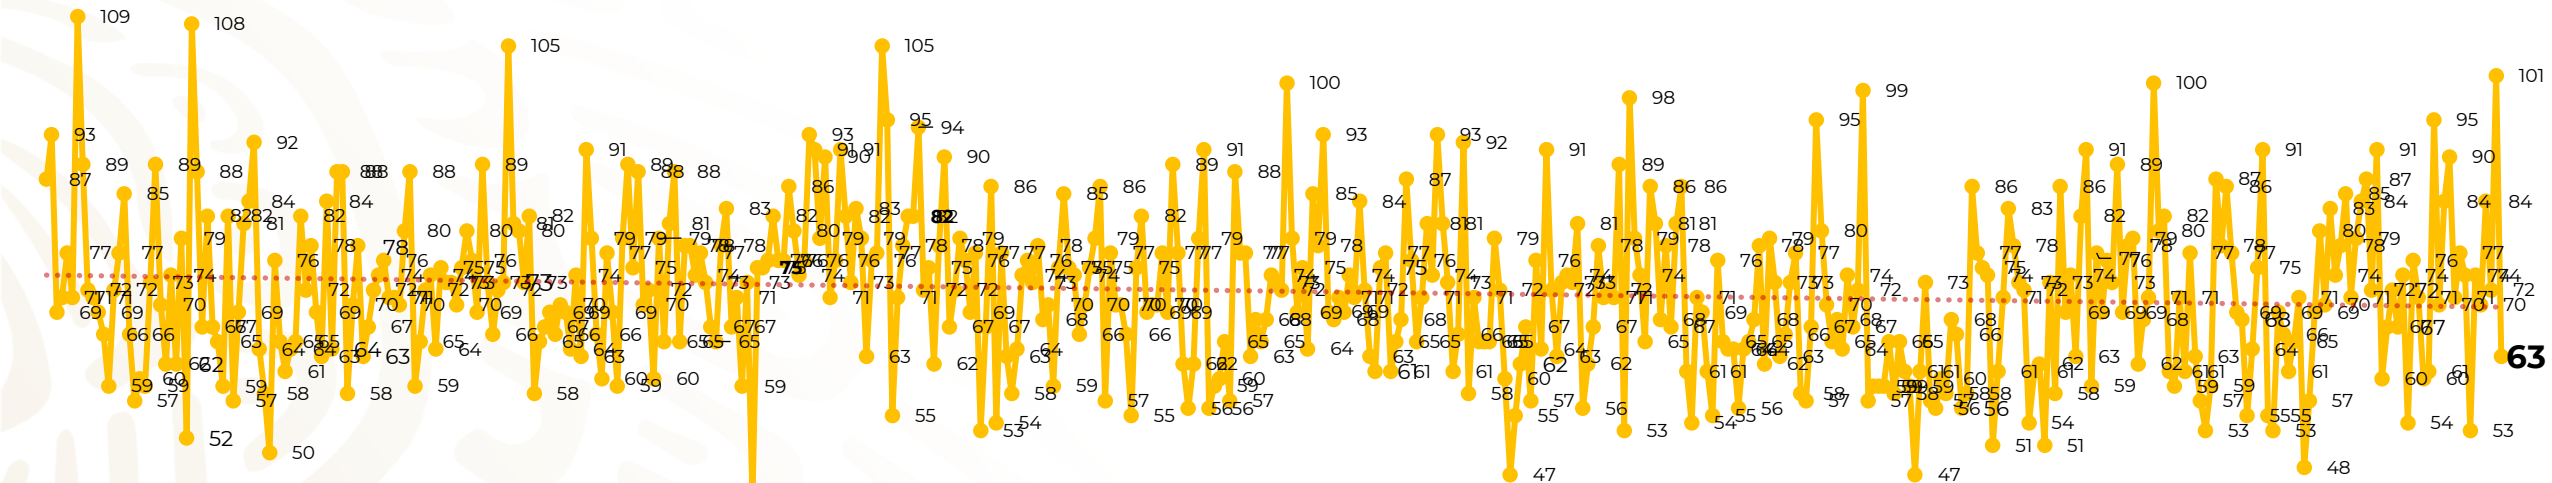

Víctimas reportadas por delito de homicidio (Fiscalías Estatales y Dependencias Federales)

Entidades	Abril 18
Aguascalientes	0
Baja California	5
Baja California Sur	0
Campeche	0
Chiapas	5
Chihuahua	6
Ciudad de México	2
Coahuila	0
Colima	2
Durango	0
Estado de México	1
Guanajuato	7
Guerrero	4
Hidalgo	1
Jalisco	3
Michoacán	4

Entidades	Abril 18
Morelos	4
Nayarit	0
Nuevo León	3
Oaxaca	2
Puebla	4
Querétaro	0
Quintana Roo	2
San Luis Potosí	0
Sinaloa	1
Sonora	1
Tabasco	3
Tamaulipas	0
Tlaxcala	1
Veracruz	2
Yucatán	0
Zacatecas	0
Total	63

Víctimas reportadas por delito de homicidio (Fiscalías Estatales y Dependencias Federales)

HOMICIDIOS DOLOSOS TENDENCIA MENSUAL (víctimas)

Mes	Víctimas	Promedio Diario	Días	Mes	Víctimas	Promedio Diario	Días	Mes	Víctimas	Promedio Diario	Días	Mes	Víctimas	Promedio Diario	Días	Mes	Víctimas	Promedio Diario	Días	
Dic-21	2,274	73.3	31	Jul-22	2,331	75.1	31	Feb-23	1,987	70.9	28	Sep-23	2,196	73.2	30	Abr-24	1,346	74.7	18	
Ene-22	2,061	66.5	31	Ago-22	2,304	74.3	31	Mar-23	2,283	73.6	31	Oct-23	2,148	69.2	31					
Feb-22	1,933	69.0	28	Sep-22	2,329	77.6	30	Abr-23	2,159	71.9	30	Nov-23	2,101	70.0	30					
Mar-22	2,241	72.3	31	Oct-22	2,481	80.0	31	May-23	2,350	75.8	31	Dic-23	2,051	66.2	31					
Abr-22	2,131	71.0	30	Nov-22	2,071	69.0	30	Jun-23	2,303	76.7	30	Ene-24	2,127	68.6	31					
May-22	2,472	79.7	31	Dic-22	2,277	73.4	31	Jul-23	2,204	71.0	31	Feb-24	2,022	72.2	28					
Jun-22	2,289	76.3	30	Ene-23	2,303	74.3	31	Ago-23	2,216	71.4	31	Mar-24	2,192	70.7	31					