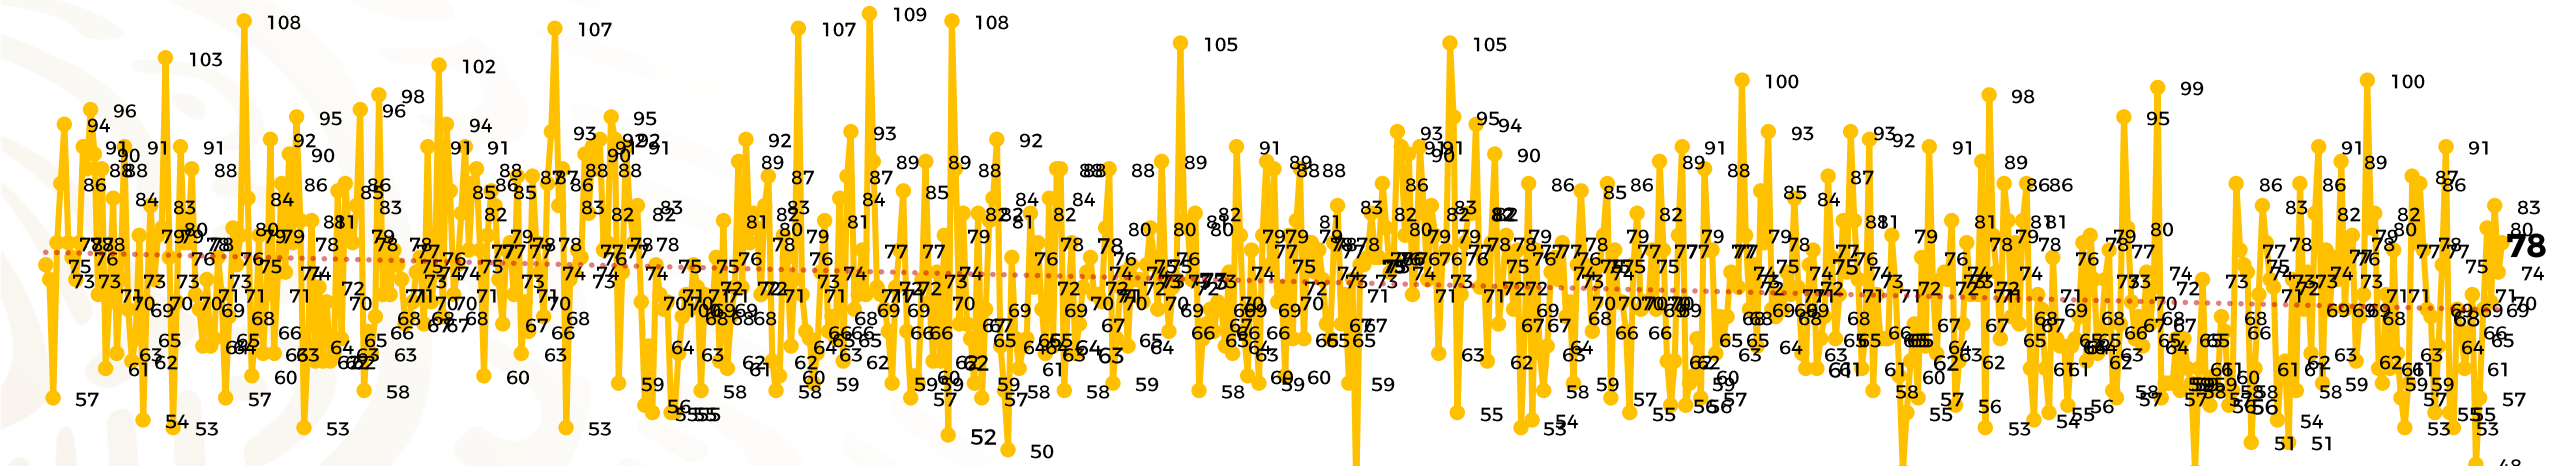

Víctimas reportadas por delito de homicidio (Fiscalías Estatales y Dependencias Federales)

Entidades	Marzo 18
Aguascalientes	0
Baja California	2
Baja California Sur	0
Campeche	0
Chiapas	1
Chihuahua	4
Ciudad de México	3
Coahuila	0
Colima	0
Durango	0
Estado de México	9
Guanajuato	9
Guerrero	5
Hidalgo	0
Jalisco	2
Michoacán	7

Víctimas reportadas por delito de homicidio (Fiscalías Estatales y Dependencias Federales)

HOMICIDIOS DOLOSOS TENDENCIA MENSUAL (víctimas)

Mes	Víctimas	Promedio Diario	Días	Mes	Víctimas	Promedio Diario	Días	Mes	Víctimas	Promedio Diario	Días	Mes	Víctimas	Promedio Diario	Días	Mes	Víctimas	Promedio Diario	Días
May-21	2,462	79.4	31	Dic-21	2,274	73.3	31	Jul-22	2,331	75.1	31	Feb-23	1,987	70.9	28	Sep-23	2,196	73.2	30
Jun-21	2,251	75.0	30	Ene-22	2,061	66.5	31	Ago-22	2,304	74.3	31	Mar-23	2,283	73.6	31	Oct-23	2,148	69.2	31
Jul-21	2,381	76.8	31	Feb-22	1,933	69.0	28	Sep-22	2,329	77.6	30	Abr-23	2,159	71.9	30	Nov-23	2,101	70.0	30
Ago-21	2,414	77.9	31	Mar-22	2,241	72.3	31	Oct-22	2,481	80.0	31	May-23	2,350	75.8	31	Dic-23	2,051	66.2	31
Sep-21	2,405	80.2	30	Abr-22	2,131	71.0	30	Nov-22	2,071	69.0	30	Jun-23	2,303	76.7	30	Ene-24	2,127	68.6	31
Oct-21	2,332	75.2	31	May-22	2,472	79.7	31	Dic-22	2,277	73.4	31	Jul-23	2,204	71.0	31	Feb-24	2,022	72.2	28
Nov-21	2,242	74.7	30	Jun-22	2,289	76.3	30	Ene-23	2,303	74.3	31	Ago-23	2,216	71.4	31	Mar-24	1,229	68.2	18