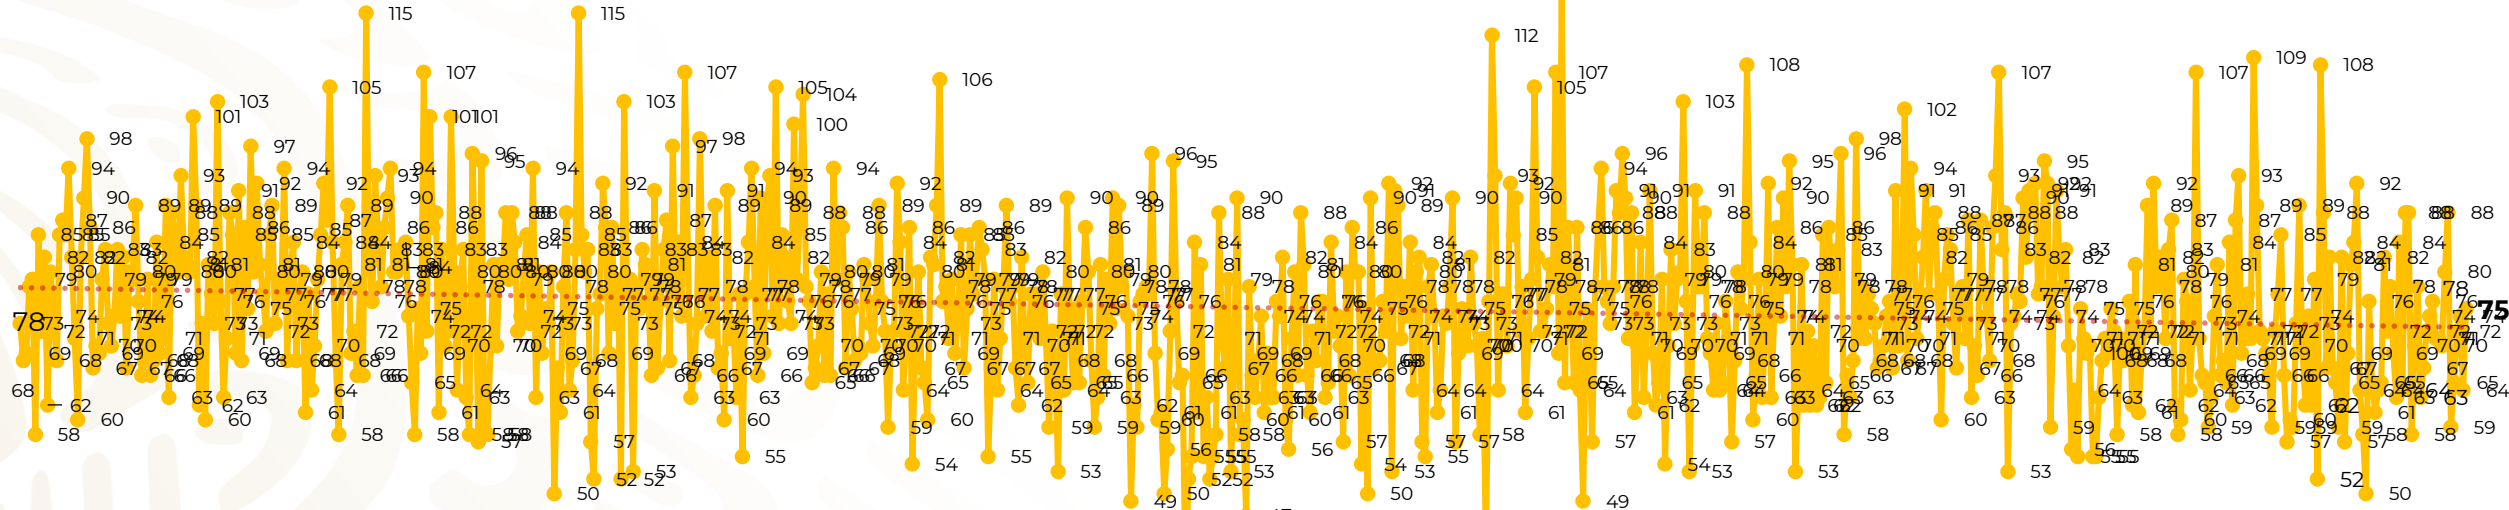

## Víctimas reportadas por delito de homicidio (Fiscalías Estatales y Dependencias Federales)

Entidades	Marzo 18
Aguascalientes	0
Baja California	2
Baja California Sur	0
Campeche	0
Chiapas	1
Chihuahua	4
Ciudad de México	5
Coahuila	0
Colima	1
Durango	0
<b>Estado de México</b>	<b>12</b>
<b>Guanajuato</b>	<b>7</b>
<b>Guerrero</b>	<b>7</b>
Hidalgo	0
Jalisco	4
Michoacán	1

Entidades	Marzo 18
<b>Morelos</b>	<b>10</b>
Nayarit	0
Nuevo León	2
Oaxaca	1
Puebla	0
Querétaro	0
Quintana Roo	1
San Luis Potosí	0
Sinaloa	4
<b>Sonora</b>	<b>8</b>
Tabasco	0
Tamaulipas	0
Tlaxcala	0
Veracruz	2
Yucatán	0
Zacatecas	3
<b>Total</b>	<b>75</b>

## HOMICIDIOS DOLOSOS TENDENCIA MENSUAL (víctimas)

Mes	Víctimas	Promedio Diario	Días	Mes	Víctimas	Promedio Diario	Días	Mes	Víctimas	Promedio Diario	Días	Mes	Víctimas	Promedio Diario	Días	Mes	Víctimas	Promedio Diario	Días
Oct-20	2,429	78.3	31	May-21	2,462	79.4	31	Dic-21	2,274	73.3	31	Jul-22	2,331	75.1	31	Feb-23	1,987	70.9	28
Nov-20	2,303	76.7	30	Jun-21	2,251	75.0	30	Ene-22	2,061	66.5	31	Ago-22	2,304	74.3	31	Mar-23	1,289	71.6	18
Dic-20	2,194	70.8	31	Jul-21	2,381	76.8	31	Feb-22	1,933	69.0	28	Sep-22	2,329	77.6	30				
Ene-21	2,379	76.7	31	Ago-21	2,414	77.9	31	Mar-22	2,241	72.3	31	Oct-22	2,481	80.0	31				
Feb-21	2,206	78.7	28	Sep-21	2,405	80.2	30	Abr-22	2,131	71.0	30	Nov-22	2,071	69.0	30				
Mar-21	2,444	78.8	31	Oct-21	2,332	75.2	31	May-22	2,472	79.7	31	Dic-22	2,277	73.4	31				
Abr-21	2,370	79.0	30	Nov-21	2,242	74.7	30	Jun-22	2,289	76.3	30	Ene-23	2,303	74.3	31				

01-ene 15-ene 29-ene 12-feb 26-feb 12-mar 26-mar 09-abr 23-abr 07-may 21-may 04-jun 18-jun 02-jul 16-jul 30-jul 13-ago 27-ago 10-sep 24-sep 08-oct 22-oct 05-nov 19-nov 03-dic 17-dic 31-dic 14-ene 28-ene 11-feb 25-feb 11-mar 25-mar 08-abr 22-abr 06-may 20-may 03-jun 17-jun 01-jul 15-jul 29-jul 12-ago 26-ago 09-sep 23-sep 07-oct 21-oct 04-nov 18-nov 02-dic 16-dic 30-dic 13-ene 27-ene 10-feb 24-feb 10-mar