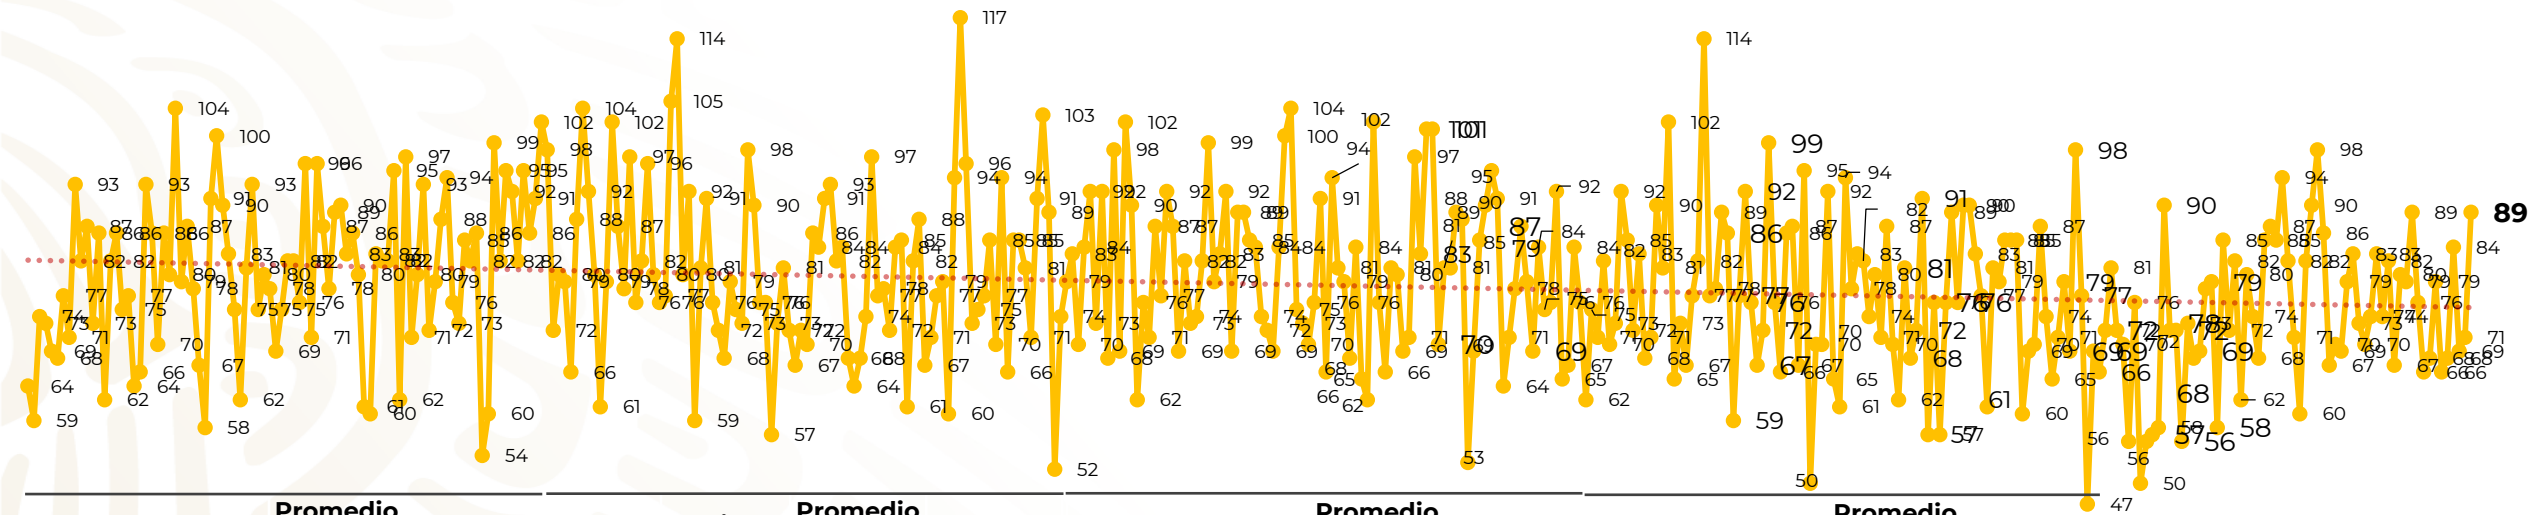

Víctimas reportadas por delito de homicidio (Fiscalías Estatales y Dependencias Federales)

Entidades	Febrero 18
Aguascalientes	0
Baja California	3
Baja California Sur	1
Campeche	1
Chiapas	1
Chihuahua	8
Ciudad de México	3
Coahuila	0
Colima	2
Durango	0
Estado de México	5
Guanajuato	9
Guerrero	6
Hidalgo	0
Jalisco	8
Michoacán	11

Entidades	Febrero 18
Morelos	1
Nayarit	4
Nuevo León	3
Oaxaca	0
Puebla	2
Querétaro	0
Quintana Roo	4
San Luis Potosí	1
Sinaloa	2
Sonora	1
Tabasco	2
Tamaulipas	0
Tlaxcala	0
Veracruz	4
Yucatán	0
Zacatecas	7
Total	89

Víctimas reportadas por delito de homicidio (Fiscalías Estatales y Dependencias Federales)

HOMICIDIOS DOLOSOS TENDENCIA MENSUAL (víctimas)

Mes	Víctimas	Promedio Diario	Días	Mes	Víctimas	Promedio Diario	Días	Mes	Víctimas	Promedio Diario	Días	Mes	Víctimas	Promedio Diario	Días
Dic-18 ¹	2,153	79.7	27	Ago-19	2,469	79.6	31	Mar-20	2,585	83.4	31	Oct-20	2,429	78.3	31
Ene-19	2,326	75.0	31	Sep-19	2,386	79.5	30	Abr-20	2,492	83.1	30	Nov-20	2,303	76.7	30
Feb-19	2,326	83.1	28	Oct-19	2,356	76.0	31	May-20	2,423	78.2	31	Dic-20	2,194	70.8	31
Mar-19	2,404	77.5	31	Nov-19	2,370	79.0	30	Jun-20	2,413	80.4	30	Ene-21	2,379	76.7	31
Abr-19	2,227	74.2	30	Dic-19	2,444	78.8	31	Jul-20	2,519	81.2	31	Feb-21	1,364	75.8	18
May-19	2,384	76.9	31	Ene-20	2,376	76.6	31	Ago-20	2,524	81.4	31				
Jun-19	2,543	84.8	30	Feb-20	2,352	81.1	29	Sep-20	2,315	77.1	30				
Jul-19	2,414	77.8	31												

Fuente : Fiscalías , consultado en el INS al 19/02/2021 03:00 hrs.

1/ El reporte de homicidios por el INS inició a partir del 5 de diciembre de 2018.

2/ Información del 18 de febrero de 2021.