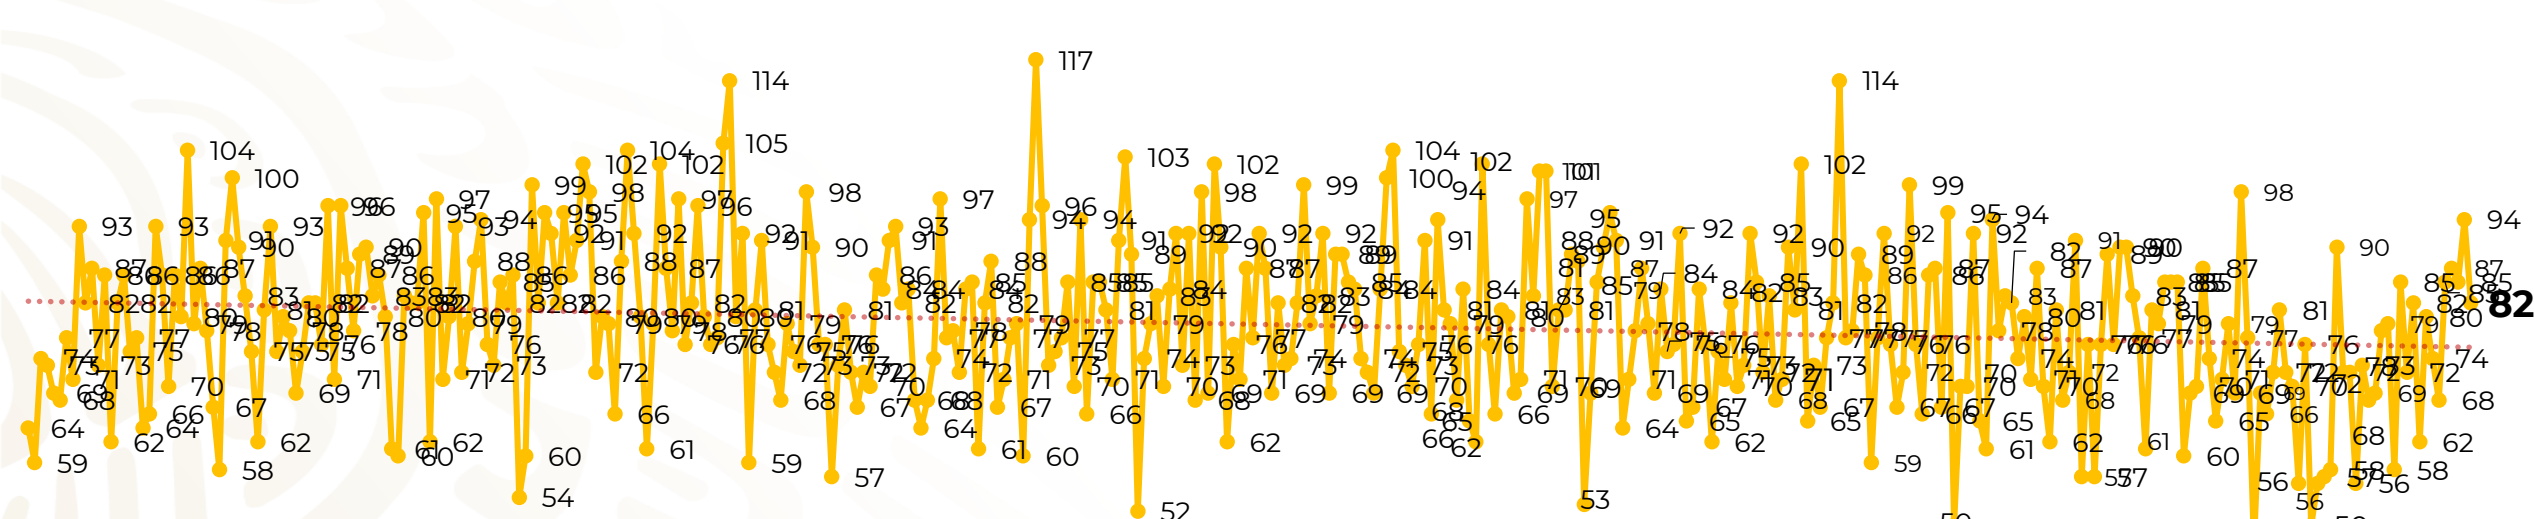

Víctimas reportadas por delito de homicidio (Fiscalías Estatales y Dependencias Federales)

Entidades	Enero 18
Aguascalientes	0
Baja California	2
Baja California Sur	0
Campeche	0
Chiapas	2
Chihuahua	2
Ciudad de México	5
Coahuila	1
Colima	0
Durango	1
Estado de México	5
Guanajuato	8
Guerrero	4
Hidalgo	0
Jalisco	2
Michoacán	7

Entidades	Enero 18
Morelos	5
Nayarit	5
Nuevo León	5
Oaxaca	4
Puebla	1
Querétaro	1
Quintana Roo	0
San Luis Potosí	4
Sinaloa	1
Sonora	0
Tabasco	1
Tamaulipas	1
Tlaxcala	0
Veracruz	2
Yucatán	0
Zacatecas	13
Total	82

Víctimas reportadas por delito de homicidio (Fiscalías Estatales y Dependencias Federales)

HOMICIDIOS DOLOSOS TENDENCIA MENSUAL (víctimas)

Mes	Víctimas	Promedio Diario	Días	Mes	Víctimas	Promedio Diario	Días	Mes	Víctimas	Promedio Diario	Días	Mes	Víctimas	Promedio Diario	Días
Dic-18 ¹	2,153	79.7	27	Ago-19	2,469	79.6	31	Mar-20	2,585	83.4	31	Oct-20	2,429	78.3	31
Ene-19	2,326	75.0	31	Sep-19	2,386	79.5	30	Abr-20	2,492	83.1	30	Nov-20	2,303	76.7	30
Feb-19	2,326	83.1	28	Oct-19	2,356	76.0	31	May-20	2,423	78.2	31	Dic-20	2,194	70.8	31
Mar-19	2,404	77.5	31	Nov-19	2,370	79.0	30	Jun-20	2,413	80.4	30	Ene-21	1,381	76.7	18
Abr-19	2,227	74.2	30	Dic-19	2,444	78.8	31	Jul-20	2,519	81.2	31				
May-19	2,384	76.9	31	Ene-20	2,376	76.6	31	Ago-20	2,524	81.4	31				
Jun-19	2,543	84.8	30	Feb-20	2,352	81.1	29	Sep-20	2,315	77.1	30				
Jul-19	2,414	77.8	31												