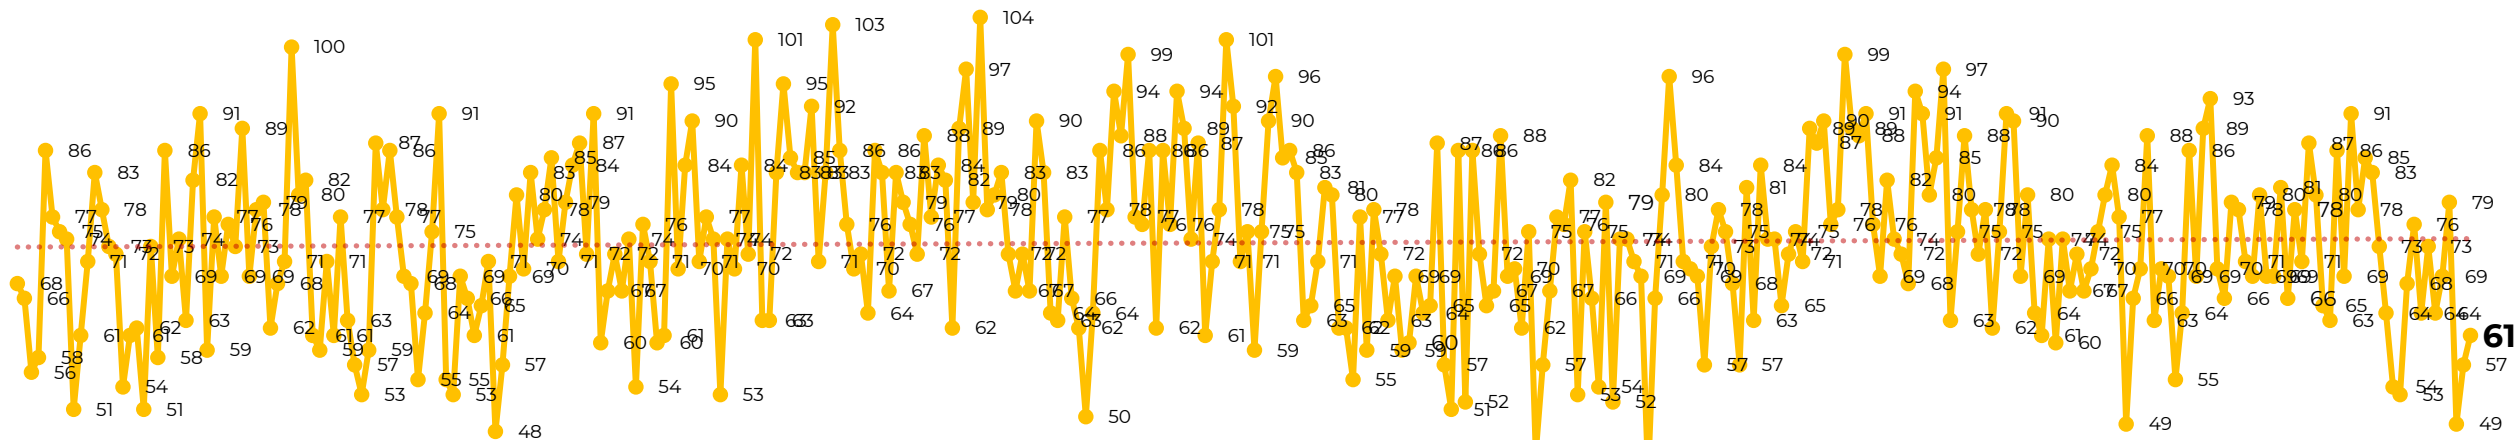

Víctimas reportadas por delito de homicidio (Fiscalías Estatales y Dependencias Federales)

Entidades	Diciembre 17
Aguascalientes	0
Baja California	6
Baja California Sur	0
Campeche	0
Chiapas	2
Chihuahua	4
Ciudad de México	2
Coahuila	1
Colima	0
Durango	0
Estado de México	5
Guanajuato	11
Guerrero	0
Hidalgo	0
Jalisco	3
Michoacán	7

Víctimas reportadas por delito de homicidio (Fiscalías Estatales y Dependencias Federales)

HOMICIDIOS DOLOSOS TENDENCIA MENSUAL (víctimas)

Mes	Víctimas	Promedio Diario	Días	Mes	Víctimas	Promedio Diario	Días	Mes	Víctimas	Promedio Diario	Días	Mes	Víctimas	Promedio Diario	Días	Mes	Víctimas	Promedio Diario	Días
Jul-22	2,331	75.1	31	Feb-23	1,987	70.9	28	Sep-23	2,196	73.2	30	Abr-24	2,349	78.3	30	Nov-24	2,234	74.4	30
Ago-22	2,304	74.3	31	Mar-23	2,283	73.6	31	Oct-23	2,148	69.2	31	May-24	2,410	77.7	31	Dic-24	1,150	67.6	17
Sep-22	2,329	77.6	30	Abr-23	2,159	71.9	30	Nov-23	2,101	70.0	30	Jun-24	2,363	78.7	30				
Oct-22	2,481	80.0	31	May-23	2,350	75.8	31	Dic-23	2,051	66.2	31	Jul-24	2,151	69.3	31				
Nov-22	2,071	69.0	30	Jun-23	2,303	76.7	30	Ene-24	2,127	68.6	31	Ago-24	2,143	69.1	31				
Dic-22	2,277	73.4	31	Jul-23	2,204	71.0	31	Feb-24	2,077	71.6	29	Sep-24	2,350	78	30				
Ene-23	2,303	74.3	31	Ago-23	2,216	71.4	31	Mar-24	2,192	70.7	31	Oct-24	2,293	73.9	31				