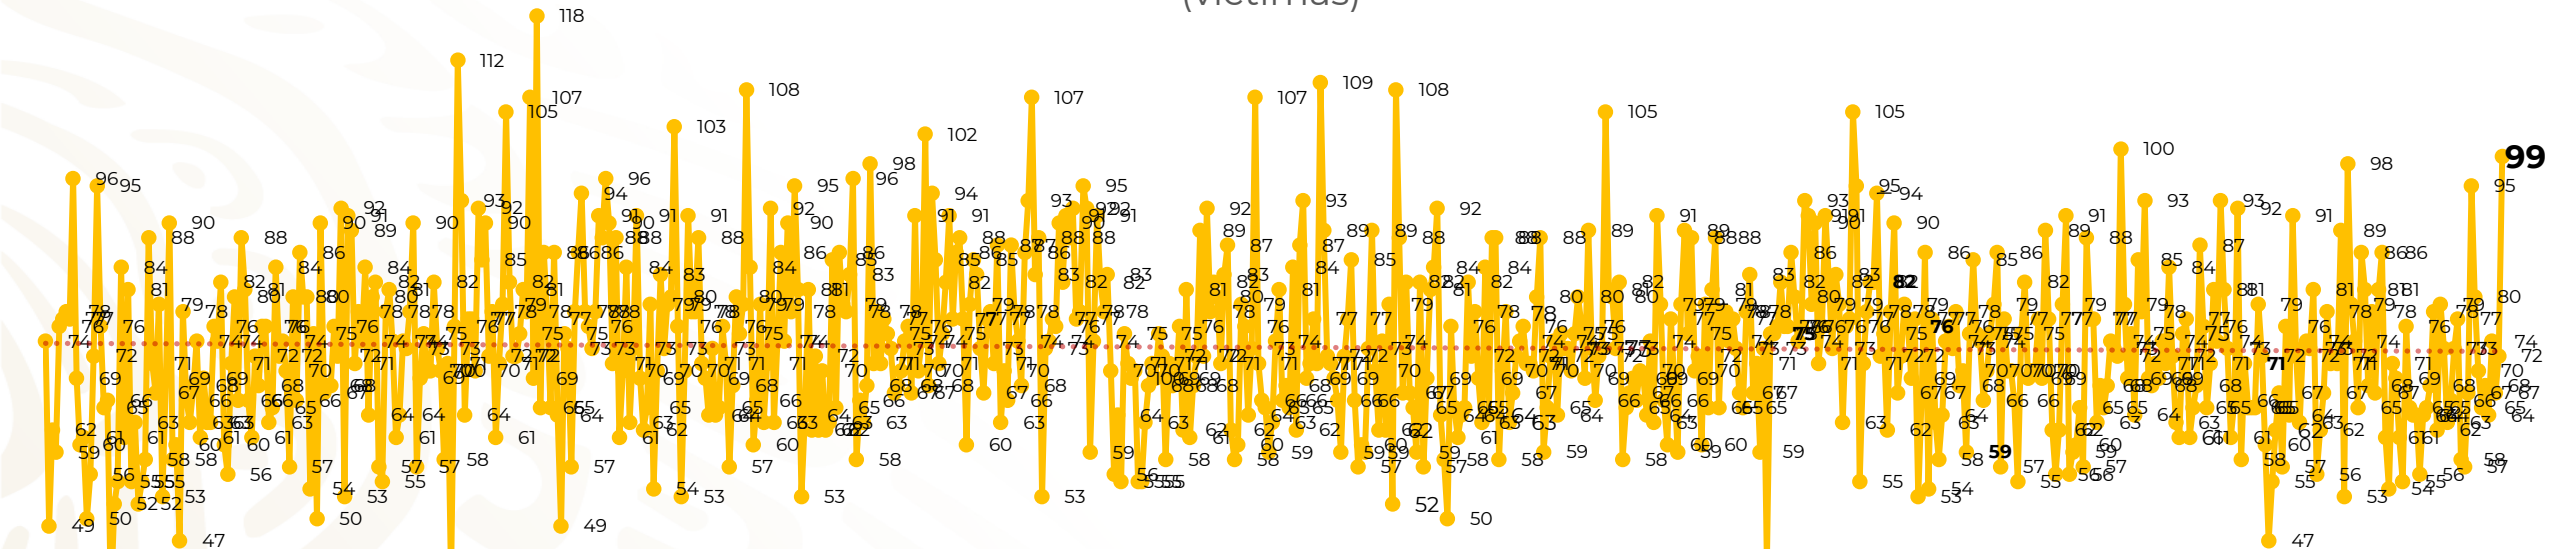

Víctimas reportadas por delito de homicidio (Fiscalías Estatales y Dependencias Federales)

Entidades	Diciembre 17
Aguascalientes	0
Baja California	4
Baja California Sur	0
Campeche	0
Chiapas	4
Chihuahua	4
Ciudad de México	5
Coahuila	1
Colima	3
Durango	0
Estado de México	8
Guanajuato	18
Guerrero	1
Hidalgo	0
Jalisco	6
Michoacán	6

Entidades	Diciembre 17
Morelos	5
Nayarit	0
Nuevo León	6
Oaxaca	2
Puebla	4
Querétaro	0
Quintana Roo	5
San Luis Potosí	5
Sinaloa	1
Sonora	4
Tabasco	2
Tamaulipas	2
Tlaxcala	0
Veracruz	2
Yucatán	0
Zacatecas	1
Total	99

Víctimas reportadas por delito de homicidio (Fiscalías Estatales y Dependencias Federales)

HOMICIDIOS DOLOSOS TENDENCIA MENSUAL (víctimas)

Mes	Víctimas	Promedio Diario	Días ⁴²	Mes	Víctimas	Promedio Diario	Días	Mes	Víctimas	Promedio Diario	Días	Mes	Víctimas	Promedio Diario	Días	Mes	Víctimas	Promedio Diario	Días
May-21	2,462	79.4	31	Dic-21	2,274	73.3	31	Jul-22	2,331	75.1	31	Feb-23	1,987	70.9	28	Sep-23	2,196	73.2	30
Jun-21	2,251	75.0	30	Ene-22	2,061	66.5	31	Ago-22	2,304	74.3	31	Mar-23	2,283	73.6	31	Oct-23	2,148	69.2	31
Jul-21	2,381	76.8	31	Feb-22	1,933	69.0	28	Sep-22	2,329	77.6	30	Abr-23	2,159	71.9	30	Nov-23	2,101	70.0	30
Ago-21	2,414	77.9	31	Mar-22	2,241	72.3	31	Oct-22	2,481	80.0	31	May-23	2,350	75.8	31	Dic-23	1,215	71.47	17
Sep-21	2,405	80.2	30	Abr-22	2,131	71.0	30	Nov-22	2,071	69.0	30	Jun-23	2,303	76.7	30				
Oct-21	2,332	75.2	31	May-22	2,472	79.7	31	Dic-22	2,277	73.4	31	Jul-23	2,204	71.0	31				
Nov-21	2,242	74.7	30	Jun-22	2,289	76.3	30	Ene-23	2,303	74.3	31	Ago-23	2,216	71.4	31				