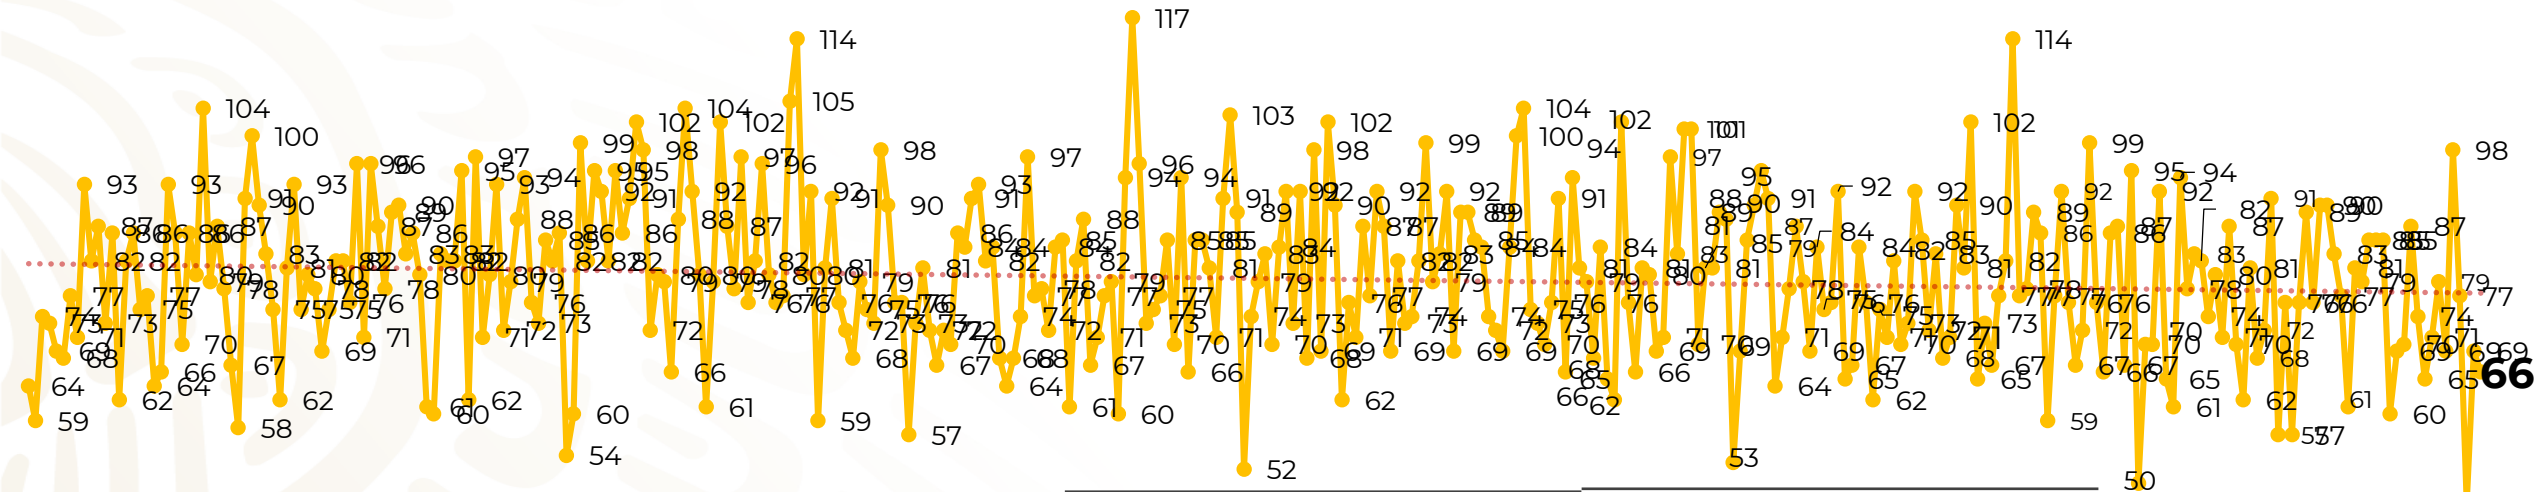

Víctimas reportadas por delito de homicidio (Fiscalías Estatales y Dependencias Federales)

Entidades	Diciembre 17
Aguascalientes	0
Baja California	4
Baja California Sur	0
Campeche	0
Chiapas	2
Chihuahua	3
Ciudad de México	4
Coahuila	0
Colima	0
Durango	0
Estado de México	6
Guanajuato	8
Guerrero	1
Hidalgo	0
Jalisco	9
Michoacán	3

Entidades	Diciembre 17
Morelos	4
Nayarit	8
Nuevo León	1
Oaxaca	2
Puebla	0
Querétaro	0
Quintana Roo	1
San Luis Potosí	1
Sinaloa	1
Sonora	2
Tabasco	1
Tamaulipas	0
Tlaxcala	0
Veracruz	1
Yucatán	0
Zacatecas	4
Total	66

Víctimas reportadas por delito de homicidio (Fiscalías Estatales y Dependencias Federales)

HOMICIDIOS DOLOSOS TENDENCIA MENSUAL (víctimas)

Mes	Víctimas	Promedio Diario	Días	Mes	Víctimas	Promedio Diario	Días	Mes	Víctimas	Promedio Diario	Días	Mes	Víctimas	Promedio Diario	Días
Dic-18 ¹	2,153	79.7	27	Ago-19	2,469	79.6	31	Mar-20	2,585	83.4	31	Oct-20	2,429	78.3	31
Ene-19	2,326	75.0	31	Sep-19	2,386	79.5	30	Abr-20	2,492	83.1	30	Nov-20	2,303	76.7	30
Feb-19	2,326	83.1	28	Oct-19	2,356	76.0	31	May-20	2,423	78.2	31	Dic-20	1,256	73.8	17
Mar-19	2,404	77.5	31	Nov-19	2,370	79.0	30	Jun-20	2,413	80.4	30				
Abr-19	2,227	74.2	30	Dic-19	2,444	78.8	31	Jul-20	2,519	81.2	31				
May-19	2,384	76.9	31	Ene-20	2,376	76.6	31	Ago-20	2,524	81.4	31				
Jun-19	2,543	84.8	30	Feb-20	2,352	81.1	29	Sep-20	2,315	77.1	30				
Jul-19	2,414	77.8	31												

Fuente : Fiscalías , consultado en el INS al 18/12/2020 03:00 hrs.

1/ El reporte de homicidios por el INS inició a partir del 5 de diciembre de 2018.

2/ Información del 01 enero al 17 de diciembre de 2020.