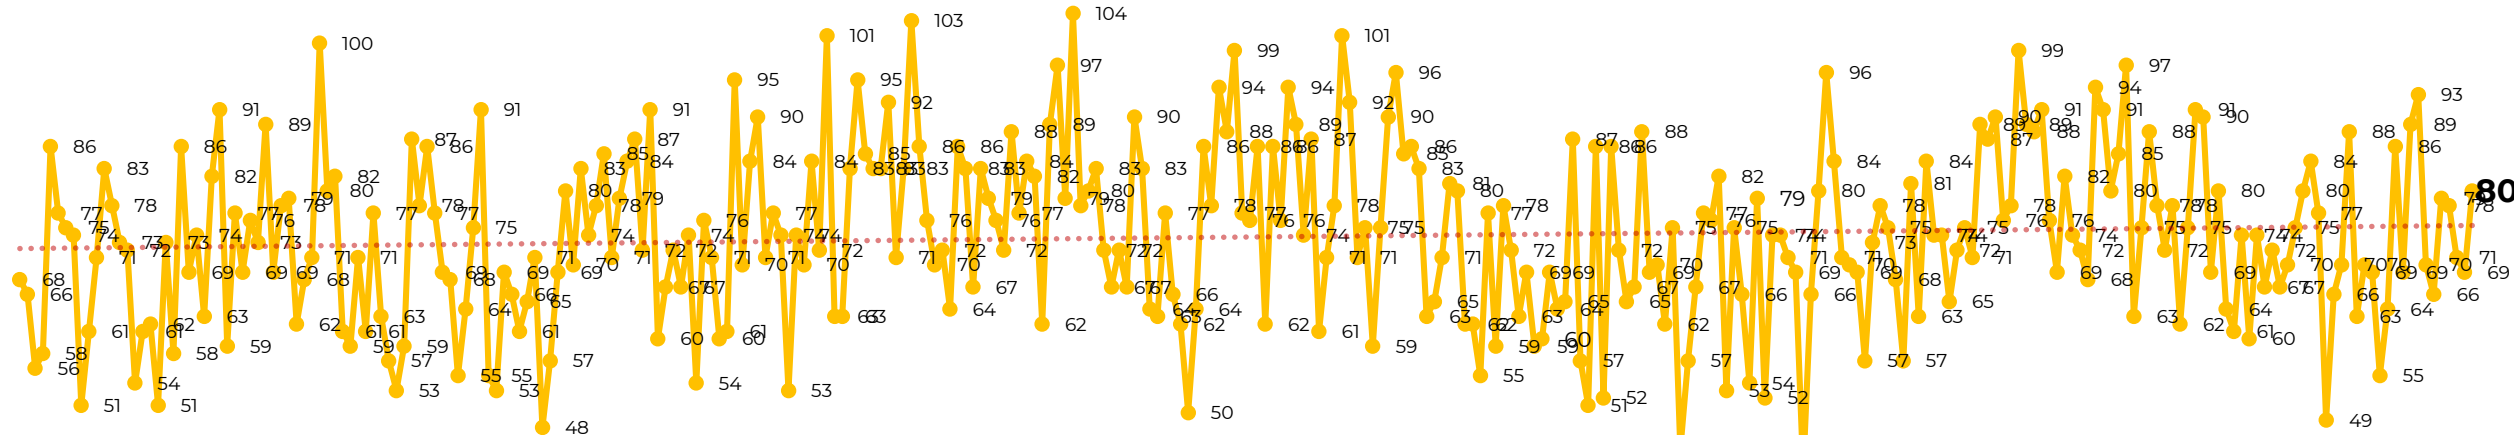

Víctimas reportadas por delito de homicidio (Fiscalías Estatales y Dependencias Federales)

HOMICIDIOS DOLOSOS TENDENCIA MENSUAL (víctimas)

Mes	Víctimas	Promedio Diario	Días	Mes	Víctimas	Promedio Diario	Días	Mes	Víctimas	Promedio Diario	Días	Mes	Víctimas	Promedio Diario	Días	Mes	Víctimas	Promedio Diario	Días
Jul-22	2,331	75.1	31	Feb-23	1,987	70.9	28	Sep-23	2,196	73.2	30	Abr-24	2,349	78.3	30	Nov-24	1,259	74.0	17
Ago-22	2,304	74.3	31	Mar-23	2,283	73.6	31	Oct-23	2,148	69.2	31	May-24	2,410	77.7	31				
Sep-22	2,329	77.6	30	Abr-23	2,159	71.9	30	Nov-23	2,101	70.0	30	Jun-24	2,363	78.7	30				
Oct-22	2,481	80.0	31	May-23	2,350	75.8	31	Dic-23	2,051	66.2	31	Jul-24	2,151	69.3	31				
Nov-22	2,071	69.0	30	Jun-23	2,303	76.7	30	Ene-24	2,127	68.6	31	Ago-24	2,143	69.1	31				
Dic-22	2,277	73.4	31	Jul-23	2,204	71.0	31	Feb-24	2,077	71.6	29	Sep-24	2,350	78	30				
Ene-23	2,303	74.3	31	Ago-23	2,216	71.4	31	Mar-24	2,192	70.7	31	Oct-24	2,293	73.9	31				

Fuente : Fiscalías, consultadas el 18/11/2024 03:00 hrs.

1/ El reporte de homicidios inició a partir del 5 de diciembre de 2018.

2/ Información del 17 de noviembre de 2024.