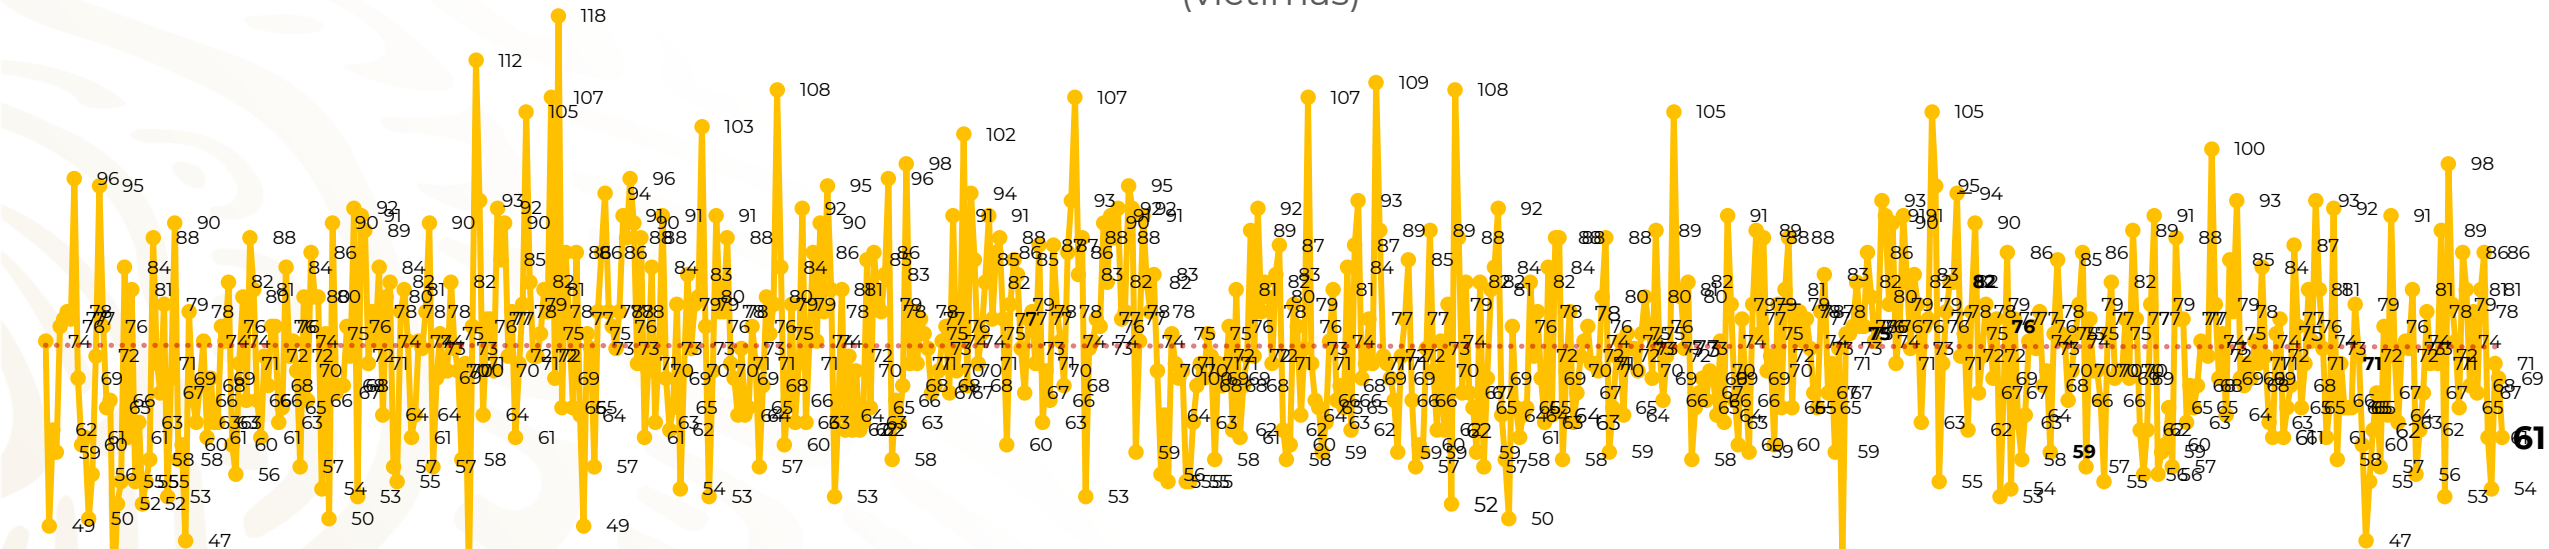

Víctimas reportadas por delito de homicidio (Fiscalías Estatales y Dependencias Federales)

Entidades	Noviembre 17
Aguascalientes	0
Baja California	2
Baja California Sur	0
Campeche	0
Chiapas	0
Chihuahua	7
Ciudad de México	1
Coahuila	0
Colima	0
Durango	1
Estado de México	3
Guanajuato	8
Guerrero	6
Hidalgo	2
Jalisco	3
Michoacán	1

Víctimas reportadas por delito de homicidio (Fiscalías Estatales y Dependencias Federales)

HOMICIDIOS DOLOSOS TENDENCIA MENSUAL (víctimas)

Mes	Víctimas	Promedio Diario	Días	Mes	Víctimas	Promedio Diario	Días	Mes	Víctimas	Promedio Diario	Días	Mes	Víctimas	Promedio Diario	Días	Mes	Víctimas	Promedio Diario	Días
May-21	2,462	79.4	31	Dic-21	2,274	73.3	31	Jul-22	2,331	75.1	31	Feb-23	1,987	70.9	28	Sep-23	2,196	73.2	30
Jun-21	2,251	75.0	30	Ene-22	2,061	66.5	31	Ago-22	2,304	74.3	31	Mar-23	2,283	73.6	31	Oct-23	2,148	69.2	31
Jul-21	2,381	76.8	31	Feb-22	1,933	69.0	28	Sep-22	2,329	77.6	30	Abr-23	2,159	71.9	30	Nov-23	1,232	72.4	17
Ago-21	2,414	77.9	31	Mar-22	2,241	72.3	31	Oct-22	2,481	80.0	31	May-23	2,350	75.8	31				
Sep-21	2,405	80.2	30	Abr-22	2,131	71.0	30	Nov-22	2,071	69.0	30	Jun-23	2,303	76.7	30				
Oct-21	2,332	75.2	31	May-22	2,472	79.7	31	Dic-22	2,277	73.4	31	Jul-23	2,204	71.0	31				
Nov-21	2,242	74.7	30	Jun-22	2,289	76.3	30	Ene-23	2,303	74.3	31	Ago-23	2,216	71.4	31				