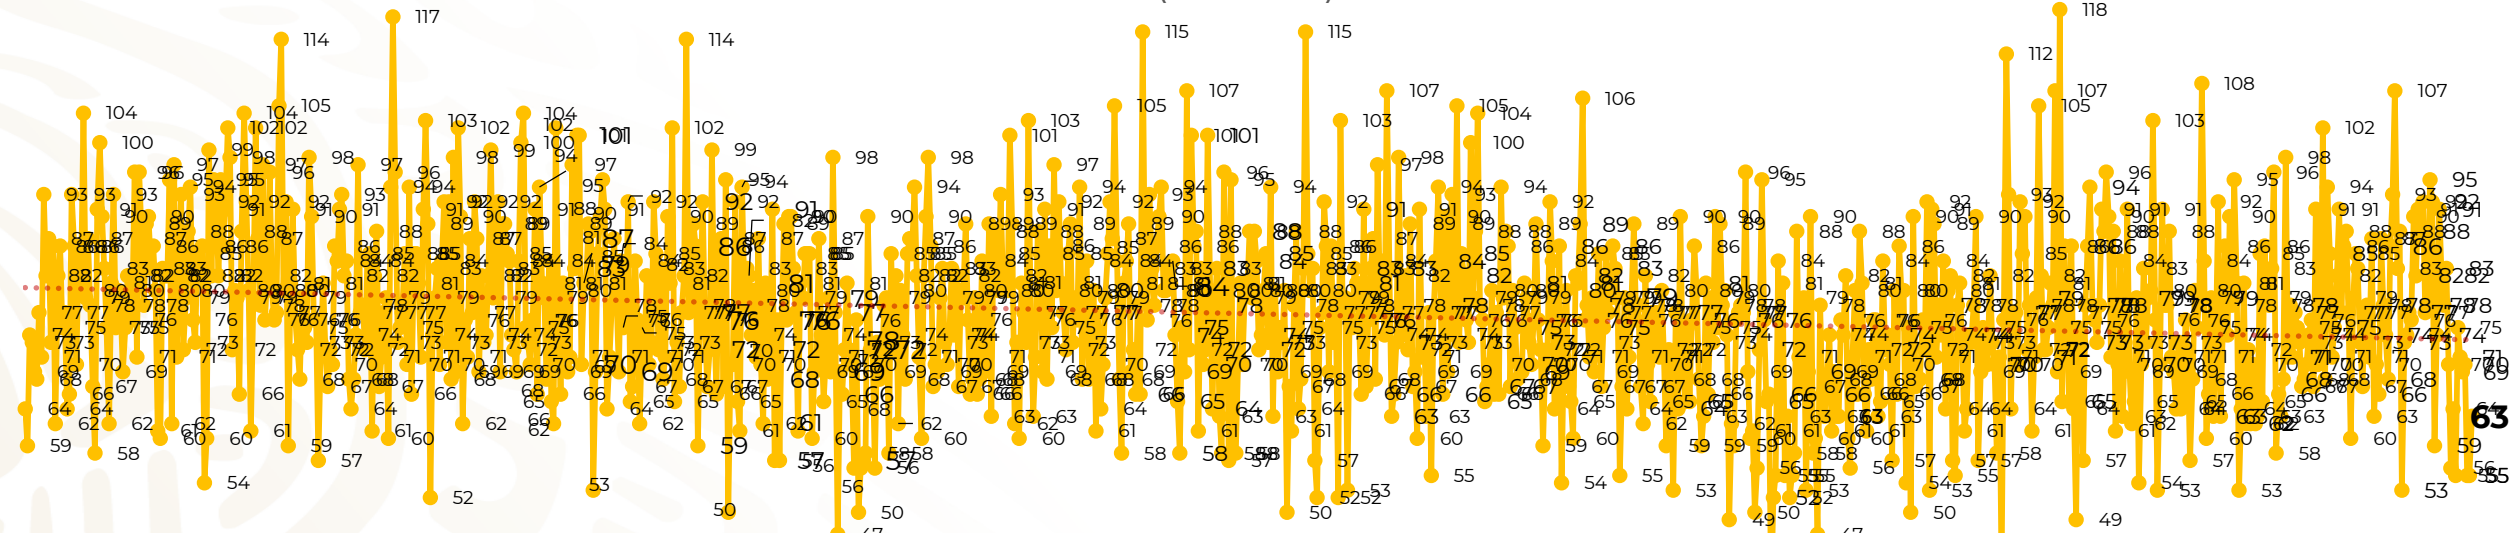

Víctimas reportadas por delito de homicidio (Fiscalías Estatales y Dependencias Federales)

Entidades	Noviembre 17
Aguascalientes	0
Baja California	8
Baja California Sur	0
Campeche	1
Chiapas	2
Chihuahua	1
Ciudad de México	4
Coahuila	0
Colima	0
Durango	0
Estado de México	7
Guanajuato	13
Guerrero	1
Hidalgo	0
Jalisco	0
Michoacán	7

Entidades	Noviembre 17
Morelos	2
Nayarit	0
Nuevo León	1
Oaxaca	1
Puebla	4
Querétaro	0
Quintana Roo	3
San Luis Potosí	0
Sinaloa	1
Sonora	1
Tabasco	0
Tamaulipas	0
Tlaxcala	0
Veracruz	2
Yucatán	0
Zacatecas	4
Total	63

Víctimas reportadas por delito de homicidio (Fiscalías Estatales y Dependencias Federales)

HOMICIDIOS DOLOSOS TENDENCIA MENSUAL (víctimas)

Mes	Víctimas	Promedio Diario	Días	Mes	Víctimas	Promedio Diario	Días	Mes	Víctimas	Promedio Diario	Días	Mes	Víctimas	Promedio Diario	Días	Mes	Víctimas	Promedio Diario	Días
Mar-20	2,585	83.4	31	Oct-20	2,429	78.3	31	May-21	2,462	79.4	31	Dic-21	2,274	73.3	31	Jul-22	2,331	75.1	31
Abr-20	2,492	83.1	30	Nov-20	2,303	76.7	30	Jun-21	2,251	75.0	30	Ene-22	2,061	66.5	31	Ago-22	2,304	74.3	31
May-20	2,423	78.2	31	Dic-20	2,194	70.8	31	Jul-21	2,381	76.8	31	Feb-22	1,933	69.0	28	Sep-22	2,329	77.6	30
Jun-20	2,413	80.4	30	Ene-21	2,379	76.7	31	Ago-21	2,414	77.9	31	Mar-22	2,241	72.3	31	Oct-22	2,481	80.0	31
Jul-20	2,519	81.2	31	Feb-21	2,206	78.7	28	Sep-21	2,405	80.2	30	Abr-22	2,131	71.0	30	Nov-22	1,170	68.8	17
Ago-20	2,524	81.4	31	Mar-21	2,444	78.8	31	Oct-21	2,332	75.2	31	May-22	2,472	79.7	31				
Sep-20	2,315	77.1	30	Abr-21	2,370	79.0	30	Nov-21	2,242	74.7	30	Jun-22	2,289	76.3	30				