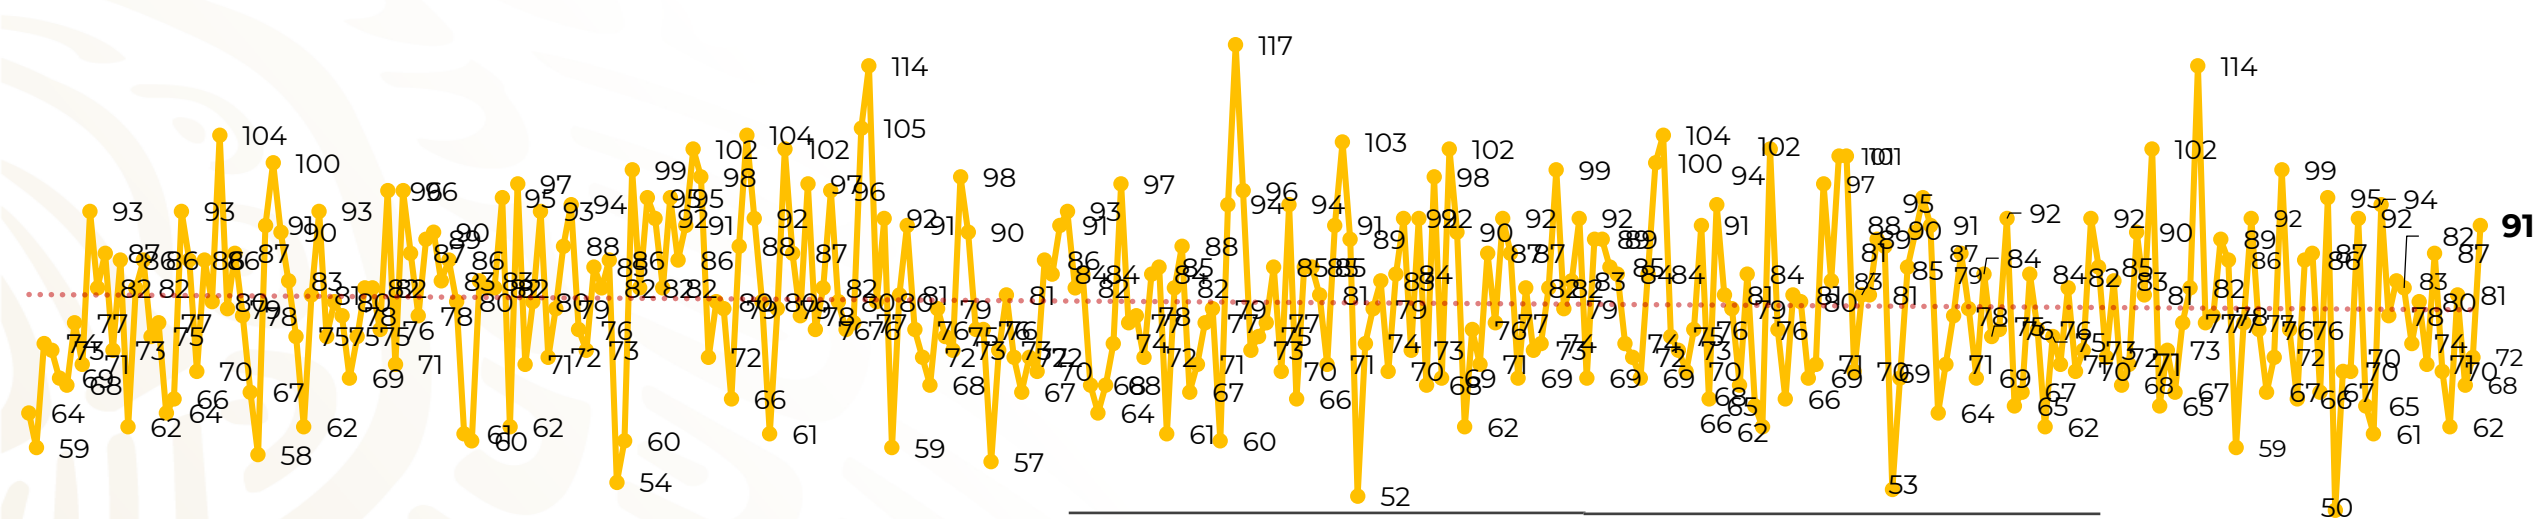

Víctimas reportadas por delito de homicidio (Fiscalías Estatales y Dependencias Federales)

Entidades	Noviembre 17
Aguascalientes	0
Baja California	5
Baja California Sur	0
Campeche	0
Chiapas	2
Chihuahua	3
Ciudad de México	4
Coahuila	0
Colima	0
Durango	2
Estado de México	10
Guanajuato	14
Guerrero	8
Hidalgo	0
Jalisco	3
Michoacán	8

Víctimas reportadas por delito de homicidio (Fiscalías Estatales y Dependencias Federales)

HOMICIDIOS DOLOSOS TENDENCIA MENSUAL (víctimas)

Mes	Víctimas	Promedio Diario	Días	Mes	Víctimas	Promedio Diario	Días	Mes	Víctimas	Promedio Diario	Días	Mes	Víctimas	Promedio Diario	Días
Dic-18 ¹	2,153	79.7	27	Ago-19	2,469	79.6	31	Mar-20	2,585	83.4	31	Oct-20	2,429	78.3	31
Ene-19	2,326	75.0	31	Sep-19	2,386	79.5	30	Abr-20	2,492	83.1	30	Nov-20	1,311	77.1	17
Feb-19	2,326	83.1	28	Oct-19	2,356	76.0	31	May-20	2,423	78.2	31				
Mar-19	2,404	77.5	31	Nov-19	2,370	79.0	30	Jun-20	2,413	80.4	30				
Abr-19	2,227	74.2	30	Dic-19	2,444	78.8	31	Jul-20	2,519	81.2	31				
May-19	2,384	76.9	31	Ene-20	2,376	76.6	31	Ago-20	2,524	81.4	31				
Jun-19	2,543	84.8	30	Feb-20	2,352	81.1	29	Sep-20	2,315	77.1	30				
Jul-19	2,414	77.8	31												

Fuente : Fiscalías , consultado en el INS al 18/11/2020 03:00 hrs.

1/ El reporte de homicidios por el INS inició a partir del 5 de diciembre de 2018.

2/ Información del 01 enero al 17 de noviembre de 2020.