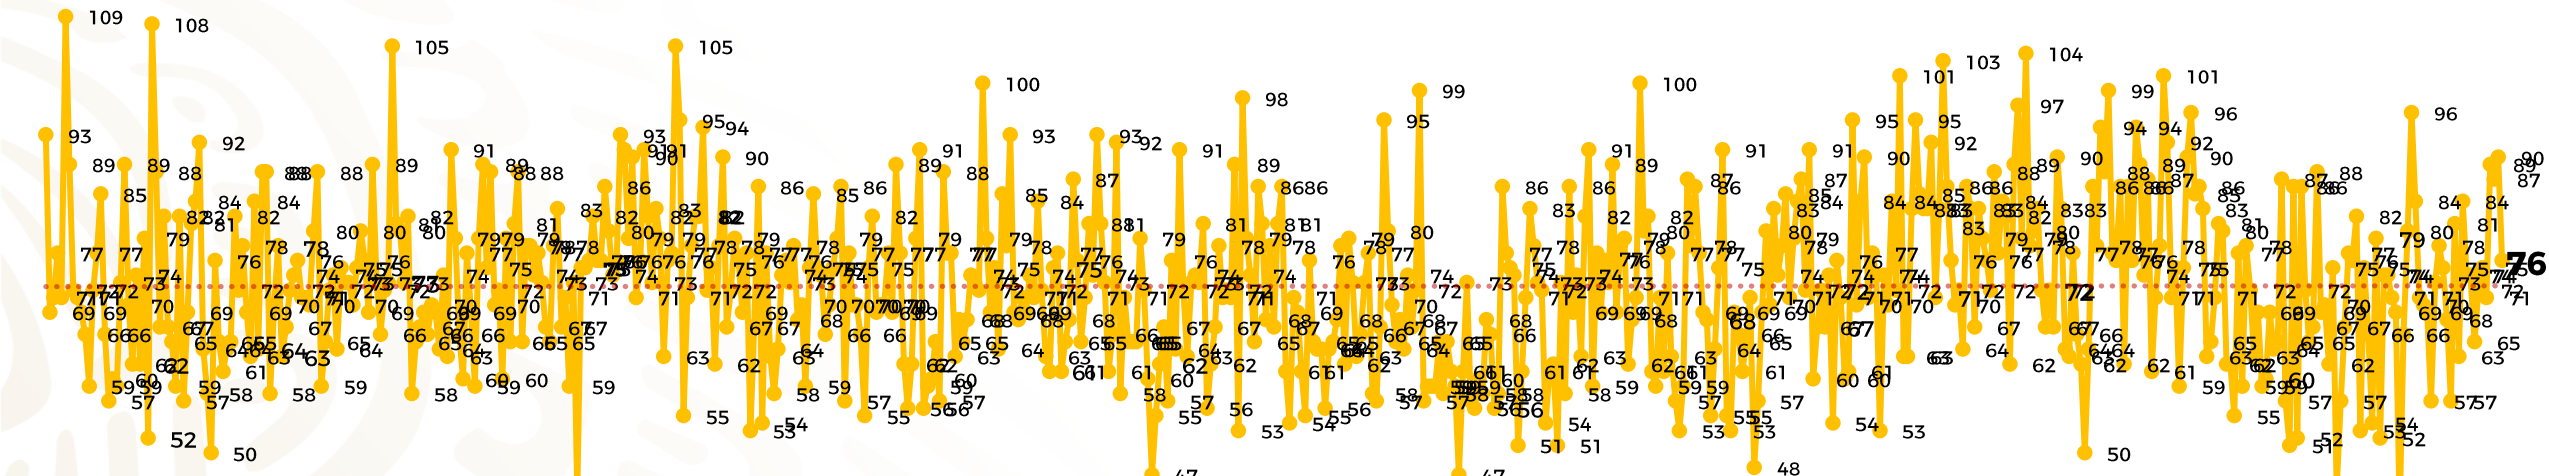

## Víctimas reportadas por delito de homicidio (Fiscalías Estatales y Dependencias Federales)

Entidades	Septiembre 17
Aguascalientes	0
Baja California	3
Baja California Sur	0
Campeche	1
Chiapas	4
<b>Chihuahua</b>	<b>7</b>
Ciudad de México	3
Coahuila	0
Colima	1
Durango	1
Estado de México	4
<b>Guanajuato</b>	<b>10</b>
Guerrero	2
Hidalgo	1
Jalisco	4
Michoacán	2

Entidades	Septiembre 17
Morelos	1
Nayarit	0
<b>Nuevo León</b>	<b>6</b>
Oaxaca	4
Puebla	5
Querétaro	0
Quintana Roo	2
San Luis Potosí	1
Sinaloa	4
Sonora	3
Tabasco	2
Tamaulipas	1
Tlaxcala	0
Veracruz	3
Yucatán	0
Zacatecas	1
<b>Total</b>	<b>76</b>

## HOMICIDIOS DOLOSOS TENDENCIA MENSUAL (víctimas)

Mes	Víctimas	Promedio Diario	Días	Mes	Víctimas	Promedio Diario	Días	Mes	Víctimas	Promedio Diario	Días	Mes	Víctimas	Promedio Diario	Días	Mes	Víctimas	Promedio Diario	Días
Dic-21	2,274	73.3	31	Jul-22	2,331	75.1	31	Feb-23	1,987	70.9	28	Sep-23	2,196	73.2	30	Abr-24	2,349	78.3	30
Ene-22	2,061	66.5	31	Ago-22	2,304	74.3	31	Mar-23	2,283	73.6	31	Oct-23	2,148	69.2	31	May-24	2,410	77.7	31
Feb-22	1,933	69.0	28	Sep-22	2,329	77.6	30	Abr-23	2,159	71.9	30	Nov-23	2,101	70.0	30	Jun-24	2,363	78.7	30
Mar-22	2,241	72.3	31	Oct-22	2,481	80.0	31	May-23	2,350	75.8	31	Dic-23	2,051	66.2	31	Jul-24	2,151	69.3	31
Abr-22	2,131	71.0	30	Nov-22	2,071	69.0	30	Jun-23	2,303	76.7	30	Ene-24	2,127	68.6	31	Ago-24	2,143	69.1	31
May-22	2,472	79.7	31	Dic-22	2,277	73.4	31	Jul-23	2,204	71.0	31	Feb-24	2,022	72.2	28	Sep-24	1,279	75.2	17
Jun-22	2,289	76.3	30	Ene-23	2,303	74.3	31	Ago-23	2,216	71.4	31	Mar-24	2,192	70.7	31				