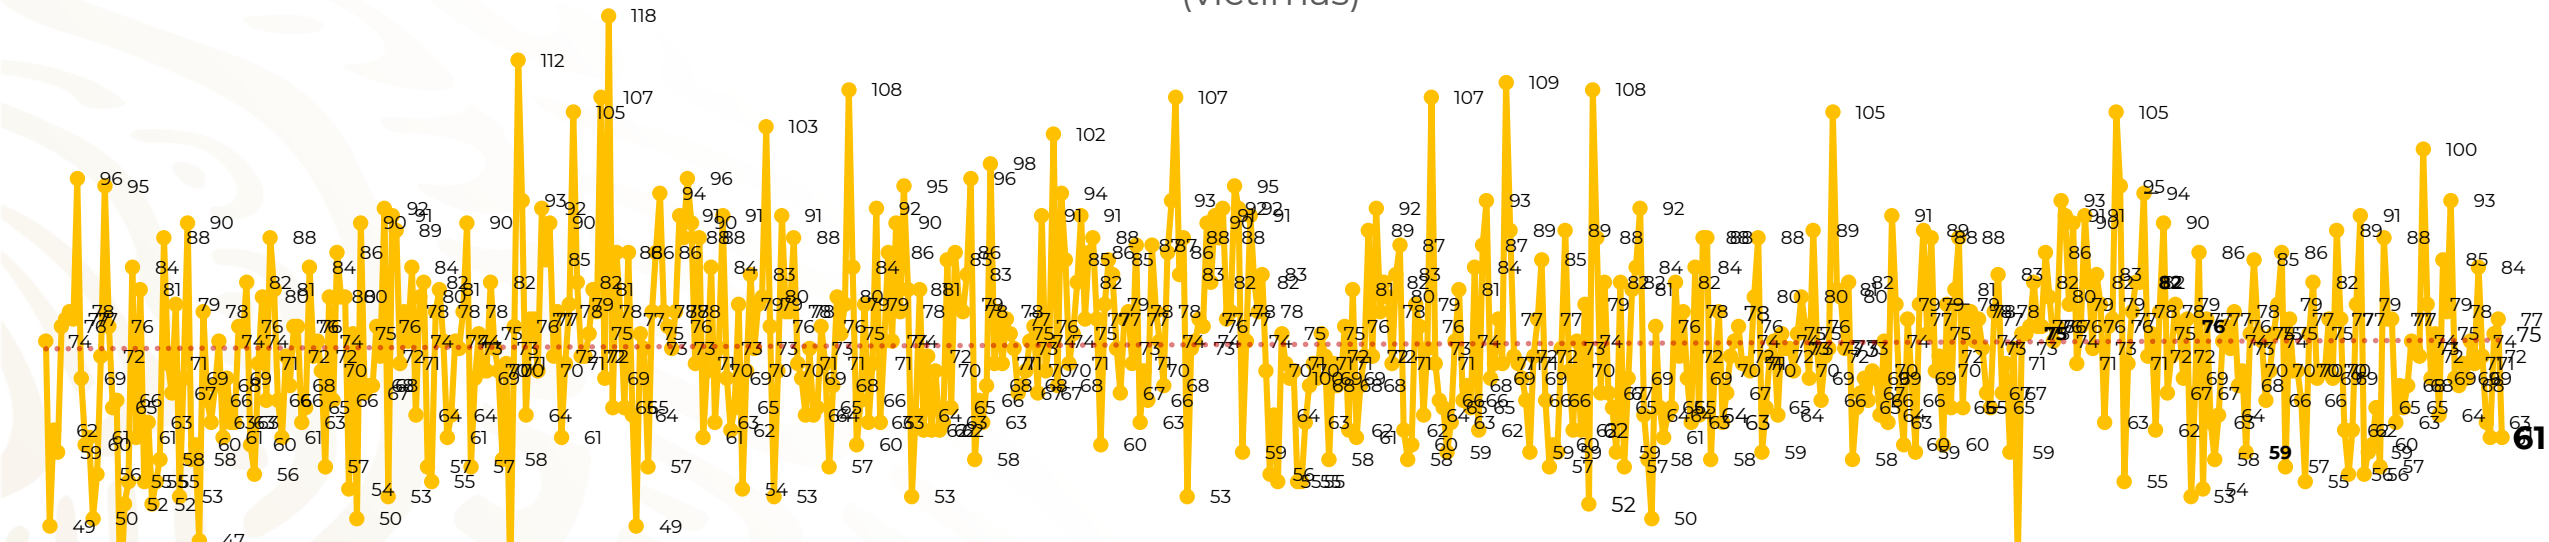

## Víctimas reportadas por delito de homicidio (Fiscalías Estatales y Dependencias Federales)

Entidades	Septiembre 17
Aguascalientes	0
Baja California	4
Baja California Sur	0
Campeche	0
Chiapas	2
Chihuahua	5
Ciudad de México	2
Coahuila	1
Colima	1
Durango	0
<b>Estado de México</b>	<b>6</b>
<b>Guanajuato</b>	<b>10</b>
Guerrero	0
Hidalgo	0
Jalisco	3
Michoacán	4

Entidades	Septiembre 17
Morelos	3
Nayarit	0
Nuevo León	4
Oaxaca	1
Puebla	4
Querétaro	0
Quintana Roo	2
San Luis Potosí	2
Sinaloa	0
Sonora	1
Tabasco	1
Tamaulipas	1
Tlaxcala	0
Veracruz	3
Yucatán	0
Zacatecas	1
<b>Total</b>	<b>61</b>

## HOMICIDIOS DOLOSOS TENDENCIA MENSUAL (víctimas)

Mes	Víctimas	Promedio Diario	Días	Mes	Víctimas	Promedio Diario	Días	Mes	Víctimas	Promedio Diario	Días	Mes	Víctimas	Promedio Diario	Días	Mes	Víctimas	Promedio Diario	Días
May-21	2,462	79.4	31	Dic-21	2,274	73.3	31	Jul-22	2,331	75.1	31	Feb-23	1,987	70.9	28	Sep-23	1,235	72.6	17
Jun-21	2,251	75.0	30	Ene-22	2,061	66.5	31	Ago-22	2,304	74.3	31	Mar-23	2,283	73.6	31				
Jul-21	2,381	76.8	31	Feb-22	1,933	69.0	28	Sep-22	2,329	77.6	30	Abr-23	2,159	71.9	30				
Ago-21	2,414	77.9	31	Mar-22	2,241	72.3	31	Oct-22	2,481	80.0	31	May-23	2,350	75.8	31				
Sep-21	2,405	80.2	30	Abr-22	2,131	71.0	30	Nov-22	2,071	69.0	30	Jun-23	2,303	76.7	30				
Oct-21	2,332	75.2	31	May-22	2,472	79.7	31	Dic-22	2,277	73.4	31	Jul-23	2,204	71.0	31				
Nov-21	2,242	74.7	30	Jun-22	2,289	76.3	30	Ene-23	2,303	74.3	31	Ago-23	2,216	71.4	31				