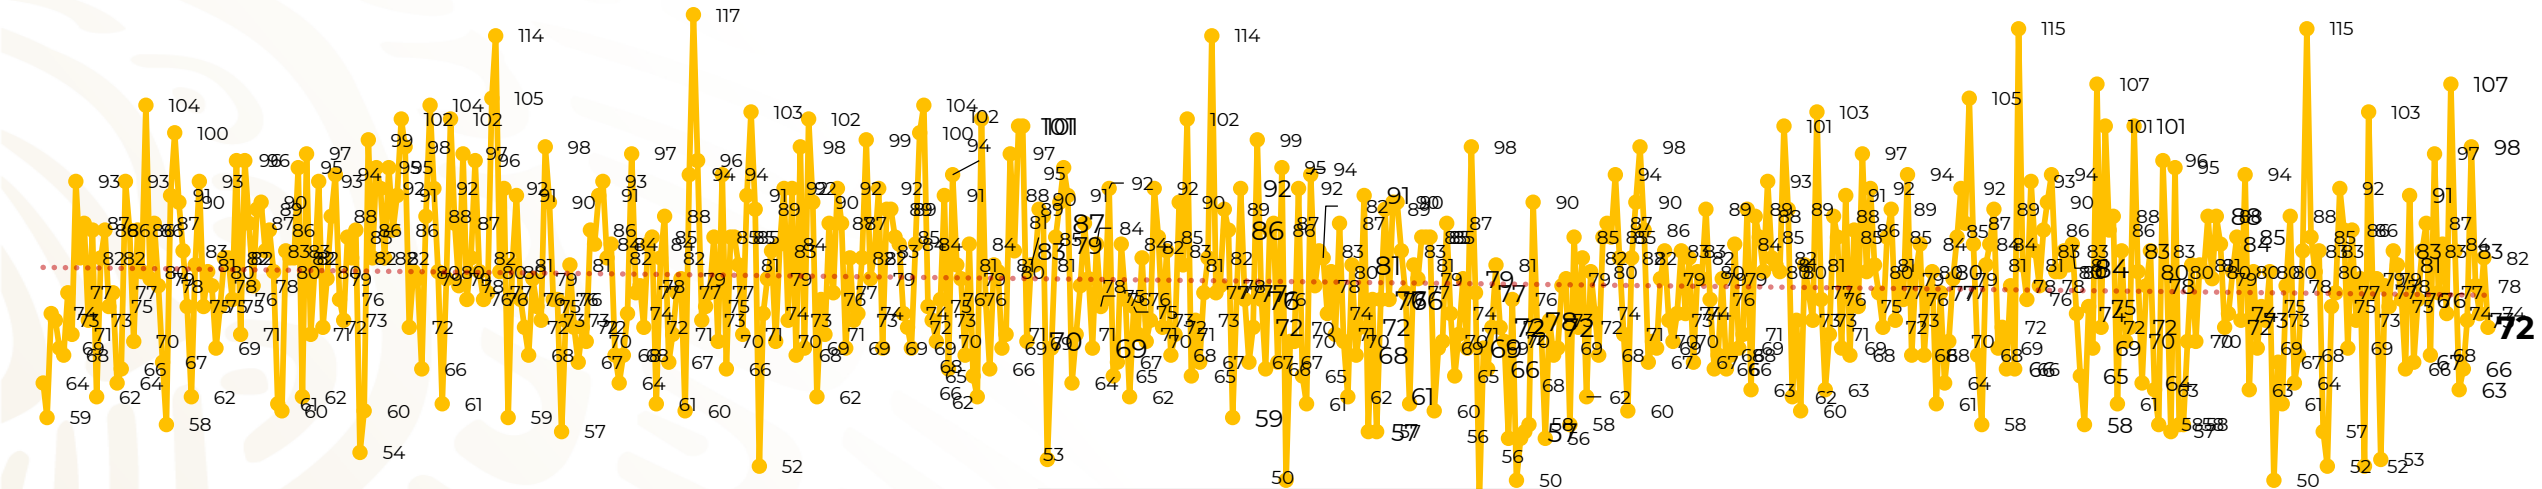

Víctimas reportadas por delito de homicidio (Fiscalías Estatales y Dependencias Federales)

Entidades	Agosto 17
Aguascalientes	0
Baja California	2
Baja California Sur	0
Campeche	1
Chiapas	0
Chihuahua	5
Ciudad de México	1
Coahuila	0
Colima	0
Durango	0
Estado de México	3
Guanajuato	15
Guerrero	4
Hidalgo	0
Jalisco	6
Michoacán	10

Entidades	Agosto 17
Morelos	4
Nayarit	1
Nuevo León	0
Oaxaca	1
Puebla	0
Querétaro	2
Quintana Roo	0
San Luis Potosí	1
Sinaloa	0
Sonora	4
Tabasco	3
Tamaulipas	1
Tlaxcala	0
Veracruz	2
Yucatán	0
Zacatecas	6
Total	72

Víctimas reportadas por delito de homicidio (Fiscalías Estatales y Dependencias Federales)

HOMICIDIOS DOLOSOS TENDENCIA MENSUAL (víctimas)

Mes	Víctimas	Promedio Diario	Días	Mes	Víctimas	Promedio Diario	Días	Mes	Víctimas	Promedio Diario	Días	Mes	Víctimas	Promedio Diario	Días	Mes	Víctimas	Promedio Diario	Días
Dic-18 ¹	2,153	79.7	27	Ago-19	2,469	79.6	31	Mar-20	2,585	83.4	31	Oct-20	2,429	78.3	31	May-21	2,462	79.4	31
Ene-19	2,326	75.0	31	Sep-19	2,386	79.5	30	Abr-20	2,492	83.1	30	Nov-20	2,303	76.7	30	Jun-21	2,251	75.0	30
Feb-19	2,326	83.1	28	Oct-19	2,356	76.0	31	May-20	2,423	78.2	31	Dic-20	2,194	70.8	31	Jul-21	2,381	76.8	31
Mar-19	2,404	77.5	31	Nov-19	2,370	79.0	30	Jun-20	2,413	80.4	30	Ene-21	2,379	76.7	31	Ago-21	1,366	80.3	17
Abr-19	2,227	74.2	30	Dic-19	2,444	78.8	31	Jul-20	2,519	81.2	31	Feb-21	2,206	78.7	28				
May-19	2,384	76.9	31	Ene-20	2,376	76.6	31	Ago-20	2,524	81.4	31	Mar-21	2,444	78.8	31				
Jun-19	2,543	84.8	30	Feb-20	2,352	81.1	29	Sep-20	2,315	77.1	30	Abr-21	2,370	79.0	30				
Jul-19	2,414	77.8	31																