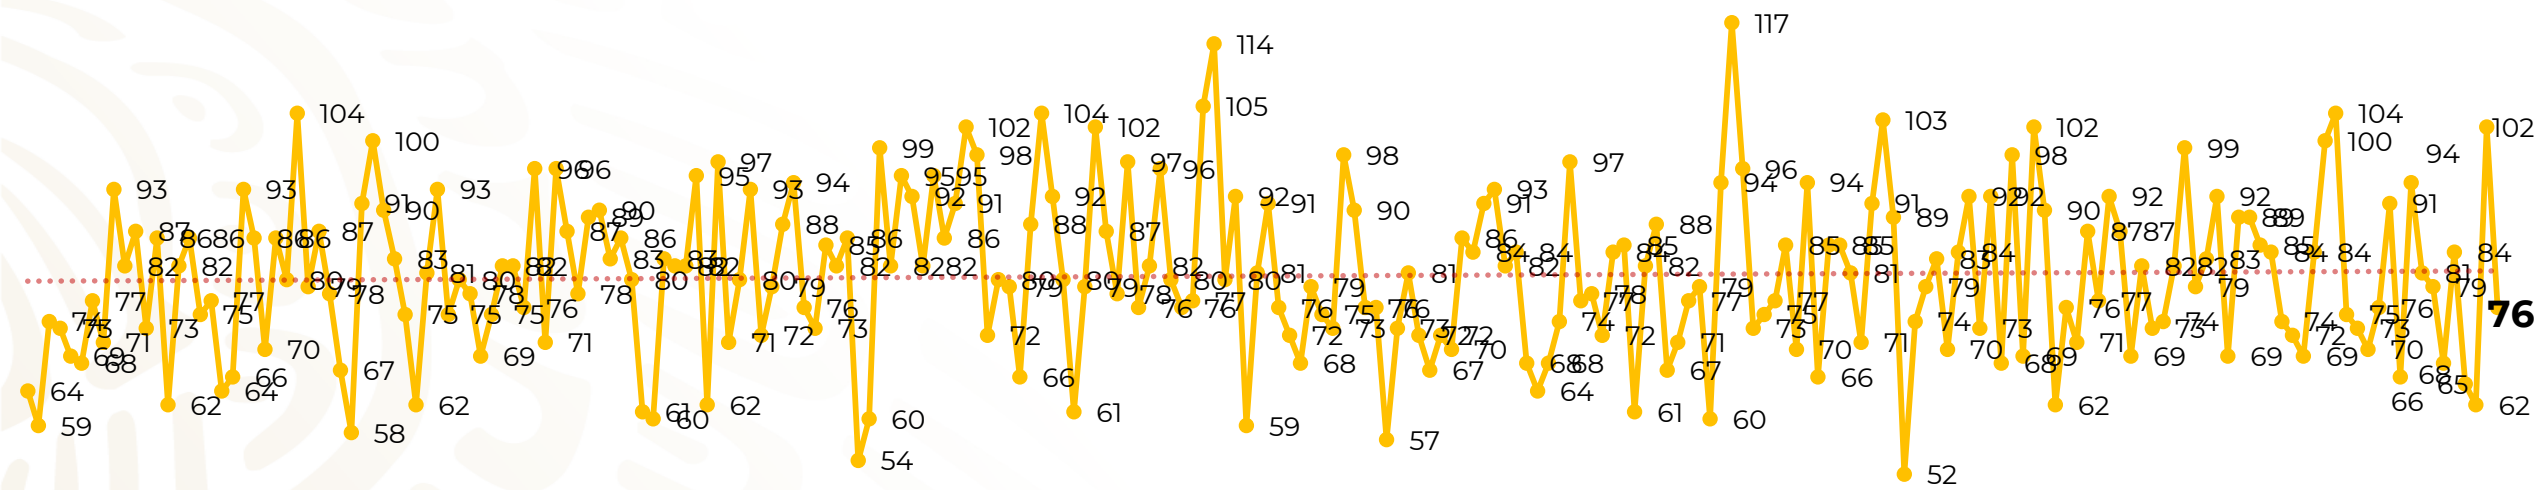

Víctimas reportadas por delito de homicidio (Fiscalías Estatales y Dependencias Federales)

Entidades	Agosto 17
Aguascalientes	0
Baja California	10
Baja California Sur	0
Campeche	0
Chiapas	3
Chihuahua	8
Ciudad de México	2
Coahuila	1
Colima	1
Durango	1
Estado de México	6
Guanajuato	9
Guerrero	2
Hidalgo	2
Jalisco	3
Michoacán	10

Víctimas reportadas por delito de homicidio (Fiscalías Estatales y Dependencias Federales)

HOMICIDIOS DOLOSOS TENDENCIA MENSUAL (víctimas)

Mes	Víctimas	Promedio Diario	Días	Mes	Víctimas	Promedio Diario	Días
Dic-18 ¹	2,153	79.7	27	Ago-19	2,469	79.6	31
Ene-19	2,326	75.0	31	Sep-19	2,386	79.5	30
Feb-19	2,326	83.1	28	Oct-19	2,356	76.0	31
Mar-19	2,404	77.5	31	Nov-19	2,370	79.0	30
Abr-19	2,227	74.2	30	Dic-19	2,444	78.8	31
May-19	2,384	76.9	31	Ene-20	2,376	76.6	31
Jun-19	2,543	84.8	30	Feb-20	2,352	81.1	29
Jul-19	2,414	77.8	31				

Mes	Víctimas	Promedio Diario	Días
Mar-20	2,585	83.4	31
Abr-20	2,492	83.1	30
May-20	2,423	78.2	31
Jun-20	2,413	80.4	30
Jul-20	2,519	81.2	31
Ago-20	1,366	80.4	17

01-ene. 03-ene. 05-ene. 07-ene. 09-ene. 11-ene. 13-ene. 15-ene. 17-ene. 19-ene. 21-ene. 23-ene. 25-ene. 27-ene. 29-ene. 31-ene. 02-feb. 04-feb. 06-feb. 08-feb. 10-feb. 12-feb. 14-feb. 16-feb. 18-feb. 20-feb. 22-feb. 24-feb. 26-feb. 28-feb. 01-mar. 03-mar. 05-mar. 07-mar. 09-mar. 11-mar. 13-mar. 15-mar. 17-mar. 19-mar. 21-mar. 23-mar. 25-mar. 27-mar. 29-mar. 31-mar. 02-abr. 04-abr. 06-abr. 08-abr. 10-abr. 12-abr. 14-abr. 16-abr. 18-abr. 20-abr. 22-abr. 24-abr. 26-abr. 28-abr. 30-abr. 02-may. 04-may. 06-may. 08-may. 10-may. 12-may. 14-may. 16-may. 18-may. 20-may. 22-may. 24-may. 26-may. 28-may. 30-may. 01-jun. 03-jun. 05-jun. 07-jun. 09-jun. 11-jun. 13-jun. 15-jun. 17-jun. 19-jun. 21-jun. 23-jun. 25-jun. 27-jun. 29-jun. 01-jul. 03-jul. 05-jul. 07-jul. 09-jul. 11-jul. 13-jul. 15-jul. 17-jul. 19-jul. 21-jul. 23-jul. 25-jul. 27-jul. 29-jul. 31-jul. 02-ago. 04-ago. 06-ago. 08-ago. 10-ago. 12-ago. 14-ago. 16-ago.