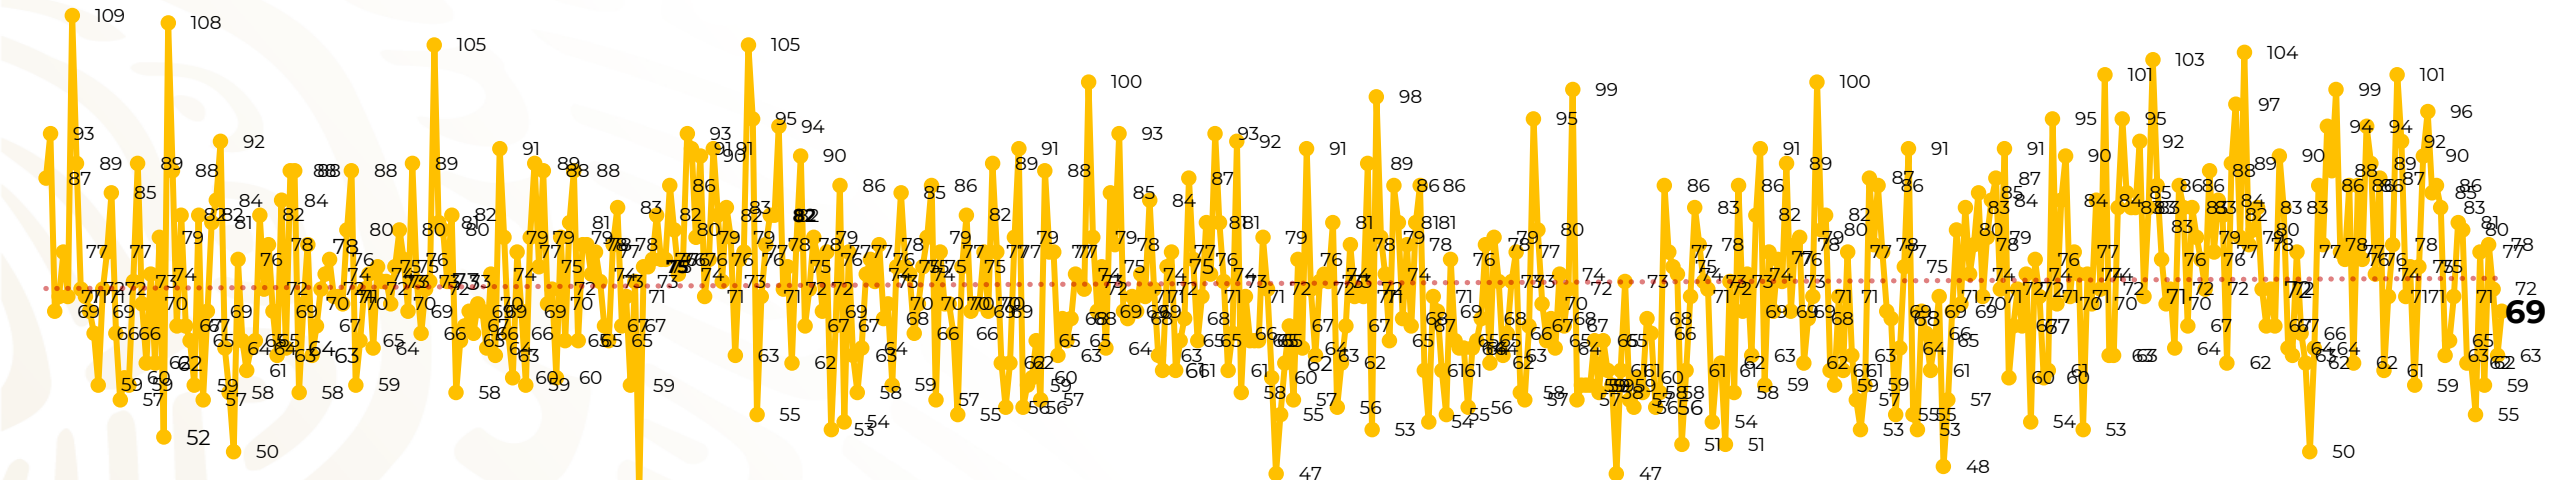

Víctimas reportadas por delito de homicidio (Fiscalías Estatales y Dependencias Federales)

Entidades	Julio 17
Aguascalientes	0
Baja California	5
Baja California Sur	0
Campeche	0
Chiapas	1
Chihuahua	3
Ciudad de México	1
Coahuila	0
Colima	2
Durango	0
Estado de México	3
Guanajuato	7
Guerrero	4
Hidalgo	2
Jalisco	6
Michoacán	5

Víctimas reportadas por delito de homicidio (Fiscalías Estatales y Dependencias Federales)

HOMICIDIOS DOLOSOS TENDENCIA MENSUAL (víctimas)

Mes	Víctimas	Promedio Diario	Días	Mes	Víctimas	Promedio Diario	Días	Mes	Víctimas	Promedio Diario	Días	Mes	Víctimas	Promedio Diario	Días	Mes	Víctimas	Promedio Diario	Días
Dic-21	2,274	73.3	31	Jul-22	2,331	75.1	31	Feb-23	1,987	70.9	28	Sep-23	2,196	73.2	30	Abr-24	2,349	78.3	30
Ene-22	2,061	66.5	31	Ago-22	2,304	74.3	31	Mar-23	2,283	73.6	31	Oct-23	2,148	69.2	31	May-24	2,410	77.7	31
Feb-22	1,933	69.0	28	Sep-22	2,329	77.6	30	Abr-23	2,159	71.9	30	Nov-23	2,101	70.0	30	Jun-24	2,363	78.7	30
Mar-22	2,241	72.3	31	Oct-22	2,481	80.0	31	May-23	2,350	75.8	31	Dic-23	2,051	66.2	31	Jul-24	1,211	71.2	17
Abr-22	2,131	71.0	30	Nov-22	2,071	69.0	30	Jun-23	2,303	76.7	30	Ene-24	2,127	68.6	31				
May-22	2,472	79.7	31	Dic-22	2,277	73.4	31	Jul-23	2,204	71.0	31	Feb-24	2,022	72.2	28				
Jun-22	2,289	76.3	30	Ene-23	2,303	74.3	31	Ago-23	2,216	71.4	31	Mar-24	2,192	70.7	31				